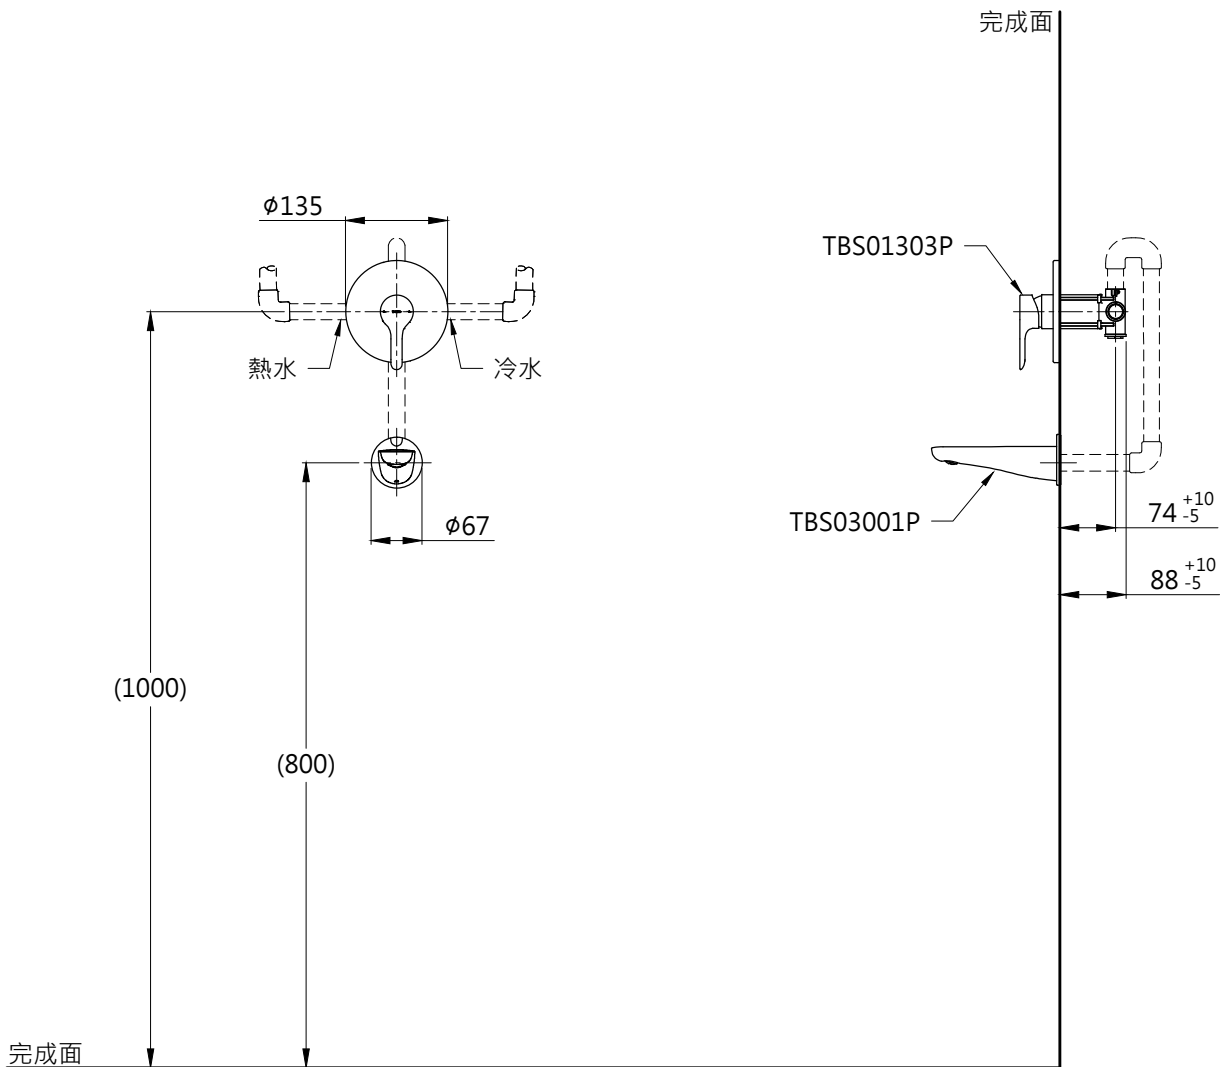

器具明細表

品番	品名	數量
TBS01303P	開關閥(單切)	1
TBS03001P	出水口	1

安裝注意事項:

- 1.()內尺寸可依需求作調整。
- 2.商品配管尺寸皆為G1/2。

TOTO		圖面比例 1:1	產品名稱 LB埋壁淋浴組四	型號	名稱
		出圖比例 1:10			
作成日期 第1版 2017.04.24	修改日期 第3版 2021.09.24	圖紙大小 A4	產品型號 TBS01303P/TBS03001P	產 品 構 成	
製圖 蔡宛知	檢圖 劉俊良	單位 mm			審 核 平 野