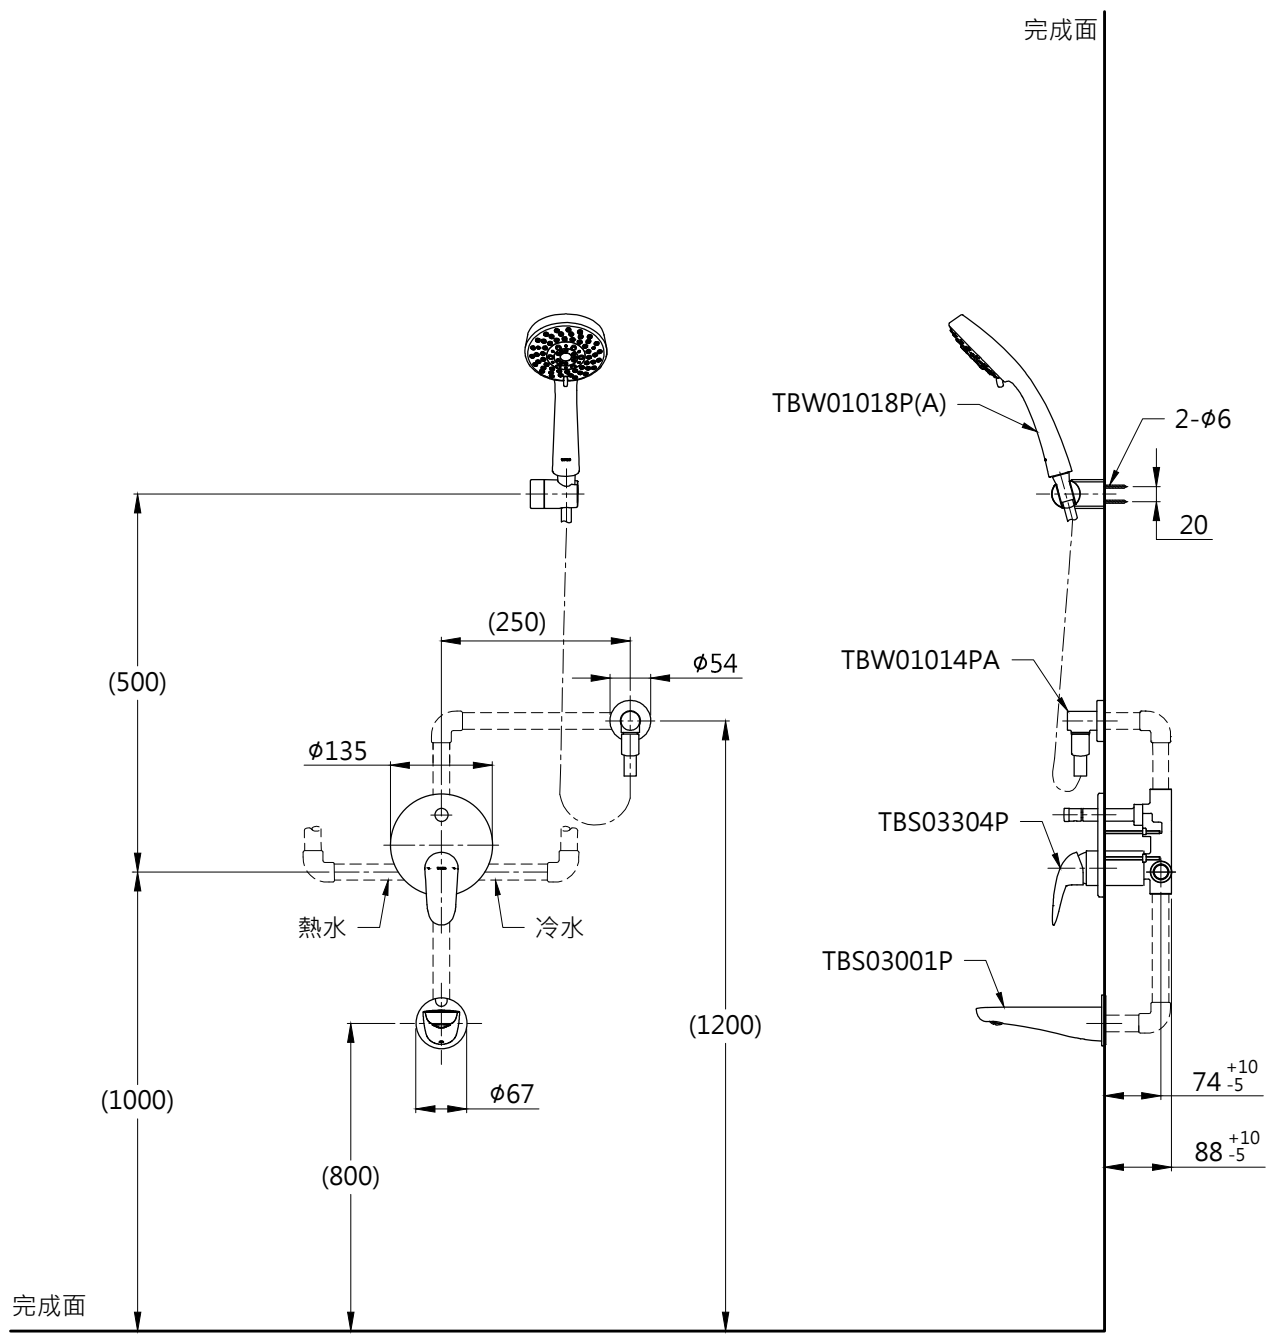

器具明細表		
品番	品名	數量
TBS03304P	開關閥(雙切)	1
TBS03001P	出水口	1
TBW01018P(A)	五段式蓮蓬頭	1
TBW01014PA	蓮蓬頭出水口	1

安裝注意事項:  
 1.花灑高度·建議以最高使用者身高加 200mm。  
 2.( )內尺寸可依需求作調整。  
 3.商品配管尺寸皆為 G1/2。

<b>TOTO</b>		圖面比例 1:1	產品名稱 LC埋壁淋浴組六	型號	名稱
		出圖比例 1:10			
作成日期 第1版 2017.04.24	修改日期 第3版 2021.09.24	圖紙大小 A4	產品型號 TBS03304P/TBW01018P(A) TBS03001P/TBW01014PA	產品 構 成	
製圖 蔡宛知	檢圖 劉俊良	單位 mm			審核 平野