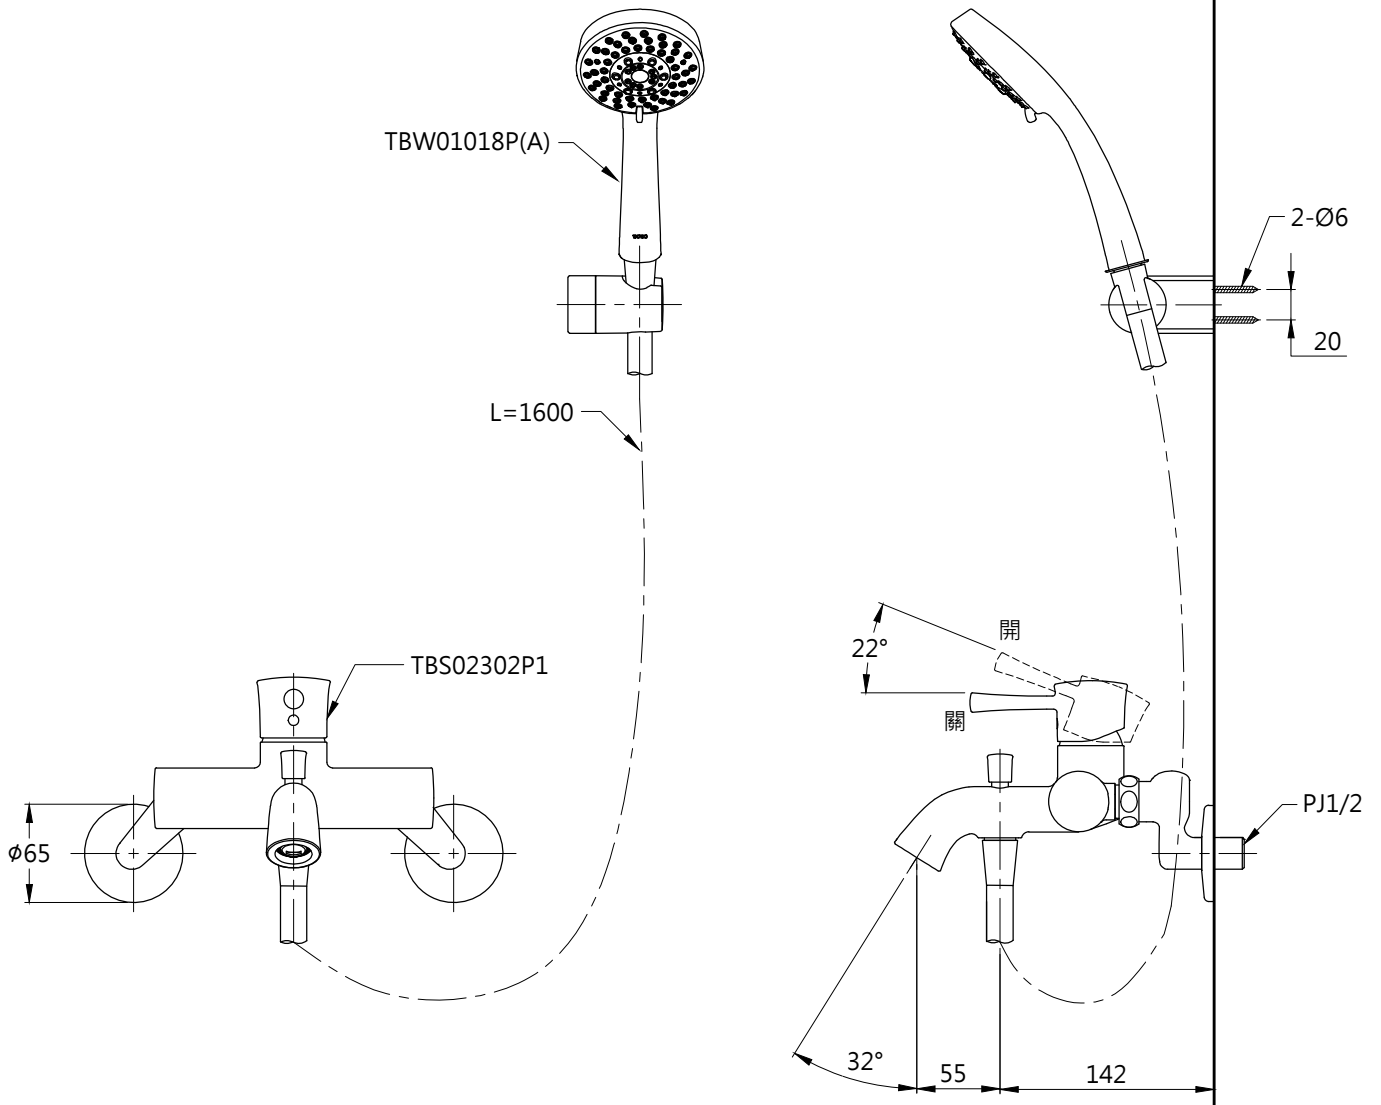

完成面

**TOTO**

圖面比例 1:1

出圖比例 1:5

圖紙大小 A4

單位 mm

審核

產品名稱

淋浴用單槍龍頭

產品型號

TBS02302P1-S1

型號

TBS02302P1

TBW01018P(A)

名稱

淋浴用單槍龍頭