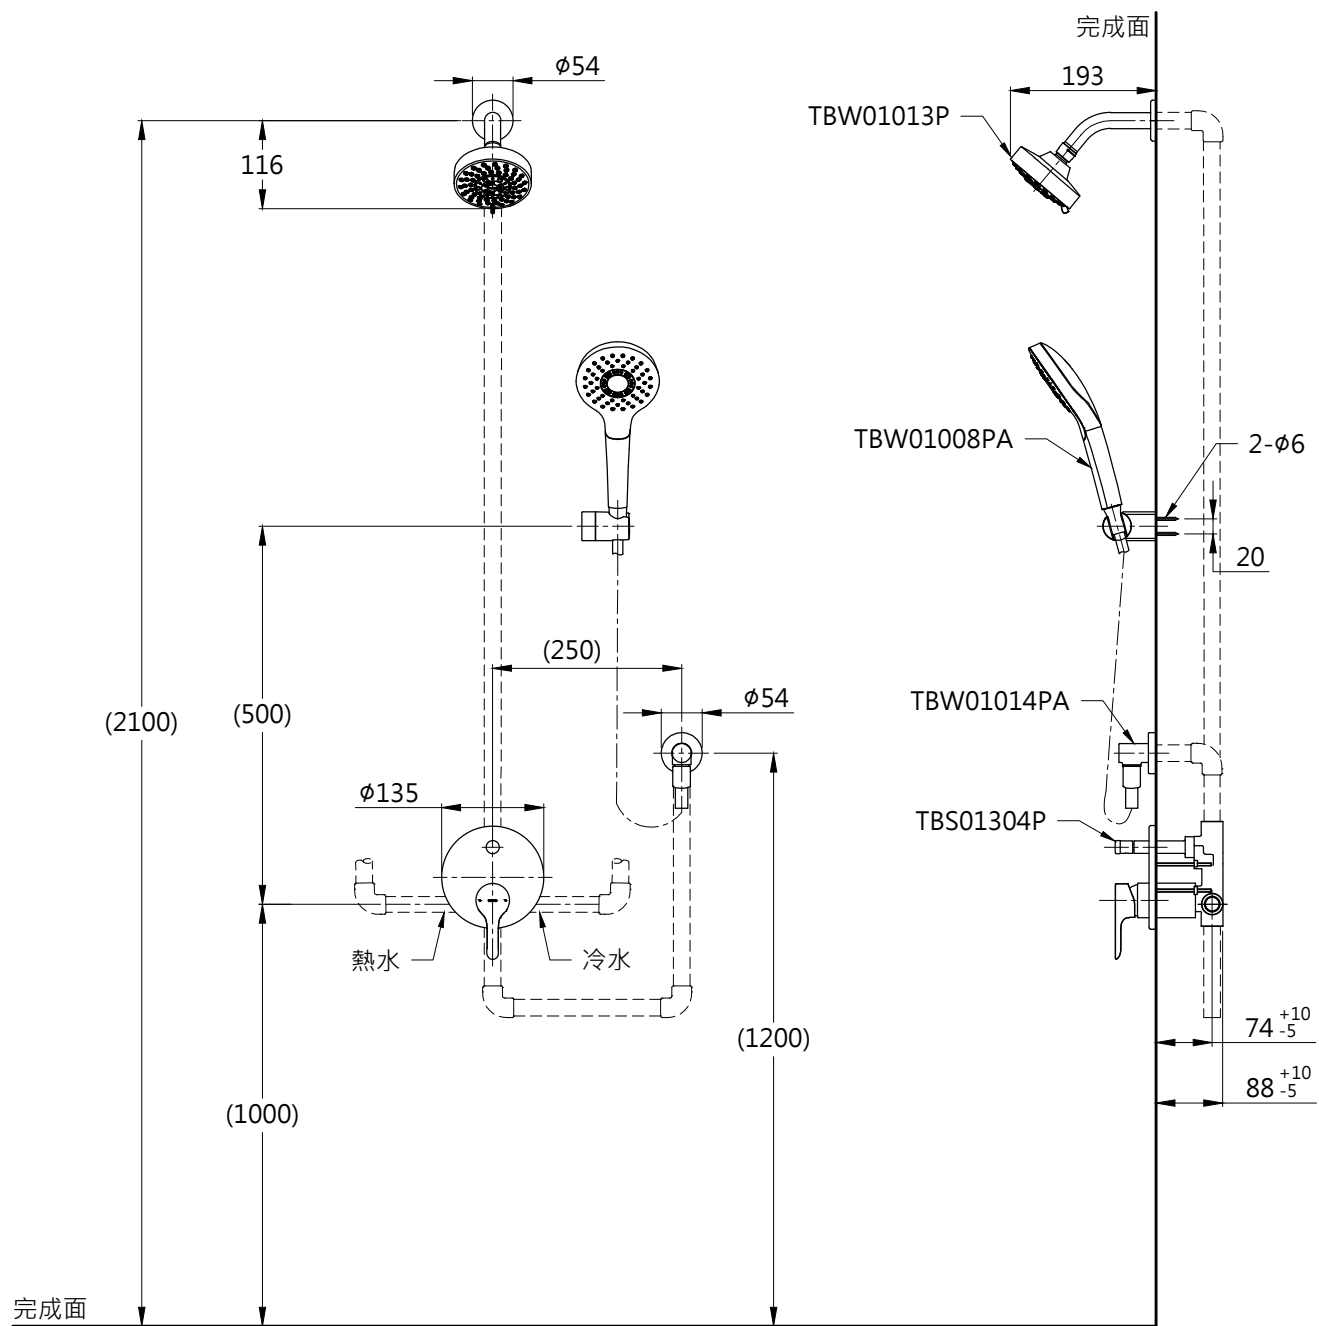

器具明細表		
品番	品名	數量
TBS01304P	開關閥(雙切)	1
TBW01013P	花灑	1
TBW01008PA	一段式蓮蓬頭	1
TBW01014PA	蓮蓬頭出水口	1

安裝注意事項:
 1.花灑高度·建議以最高使用者身高加 200mm。
 2.()內尺寸可依需求作調整。
 3.商品配管尺寸皆為 G1/2。

TOTO		圖面比例 1:1	產品名稱 LB埋壁淋浴組五	型號	名稱
		出圖比例 1:10			
作成日期 第1版 2017.04.24	修改日期 第3版 2021.09.24	圖紙大小 A4	產品型號 TBS01304P/TBW01013P TBW01008PA/TBW01014PA	產品 構 成	
製圖 蔡宛知	檢圖 劉俊良	單位 mm			審核 平野