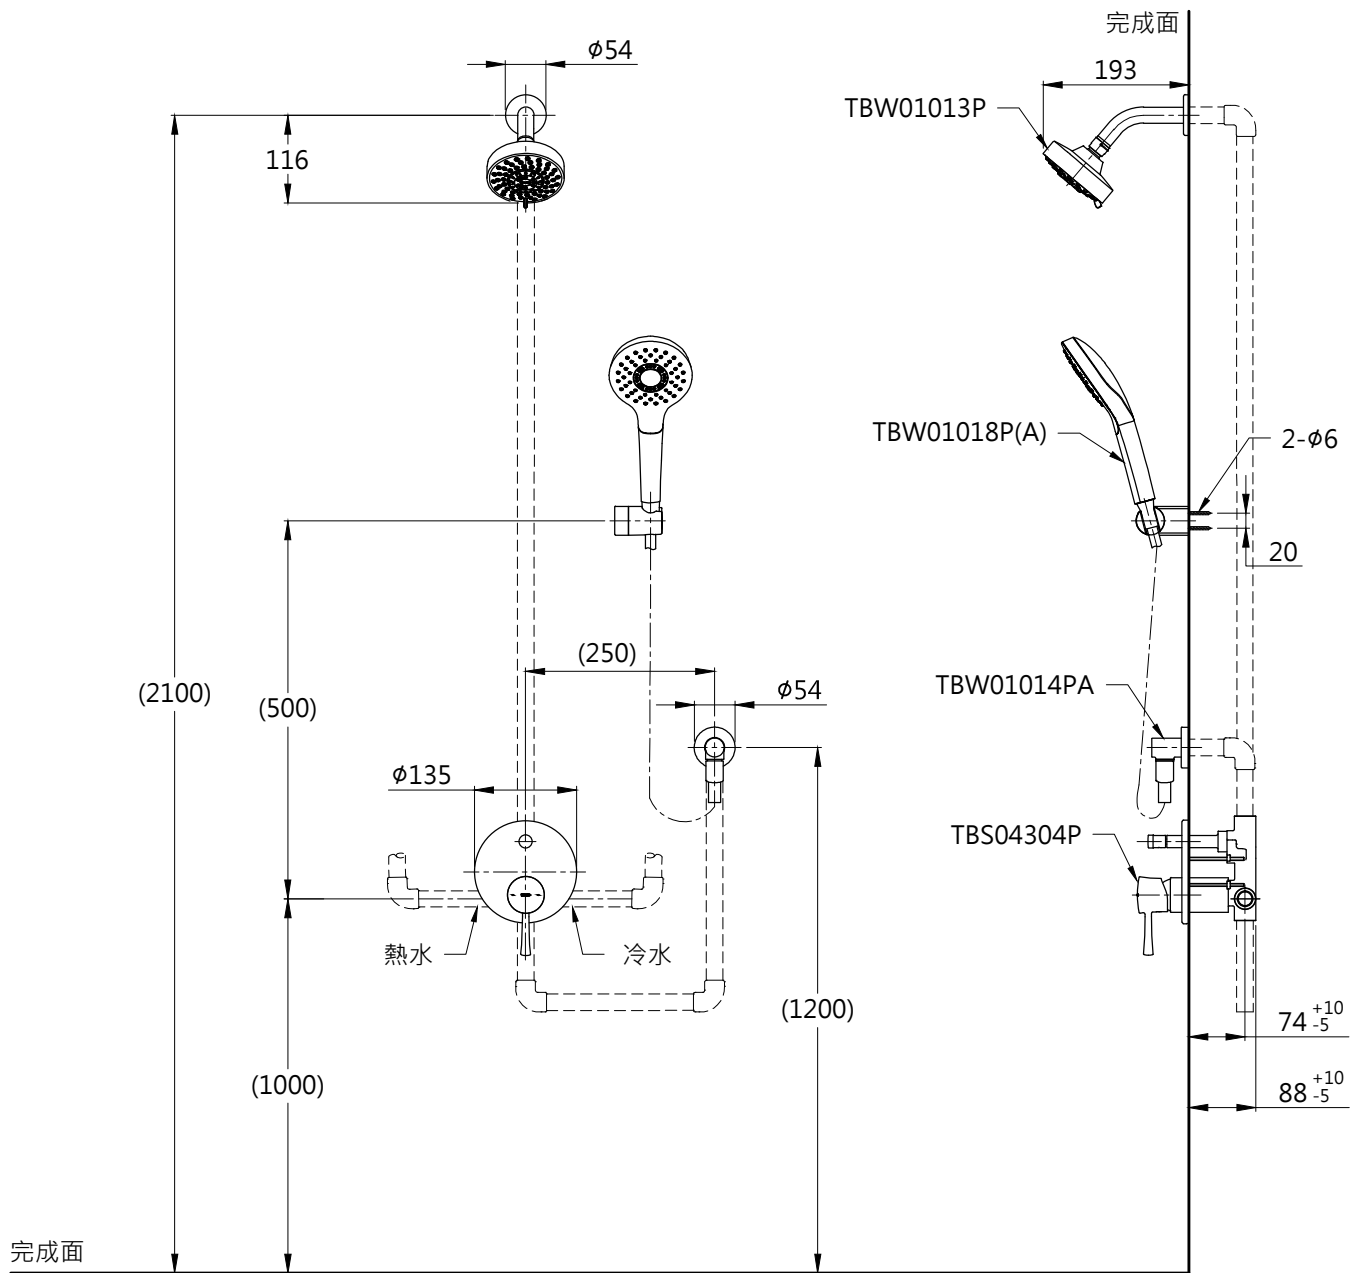

器具明細表

品番	品名	數量
TBS04304P	開關閥(雙切)	1
TBW01013P	花灑	1
TBW01018P(A)	五段式蓮蓬頭	1
TBW01014PA	蓮蓬頭出水口	1

安裝注意事項:

- 1.花灑高度·建議以最高使用者身高加 200mm。
- 2.()內尺寸可依需求作調整。
- 3.商品配管尺寸皆為 G1/2。

TOTO		圖面比例 1:1	產品名稱 LF埋壁淋浴組四	型號	名稱
		出圖比例 1:10			
作成日期 第1版 2017.04.24	修改日期 第3版 2021.09.24	圖紙大小 A4	產品型號 TBS04304P/TBW01018P(A) TBW01013P/TBW01014PA	產 品 構 成	
製圖 蔡宛知	檢圖 劉俊良	單位 mm			審 核 平 野