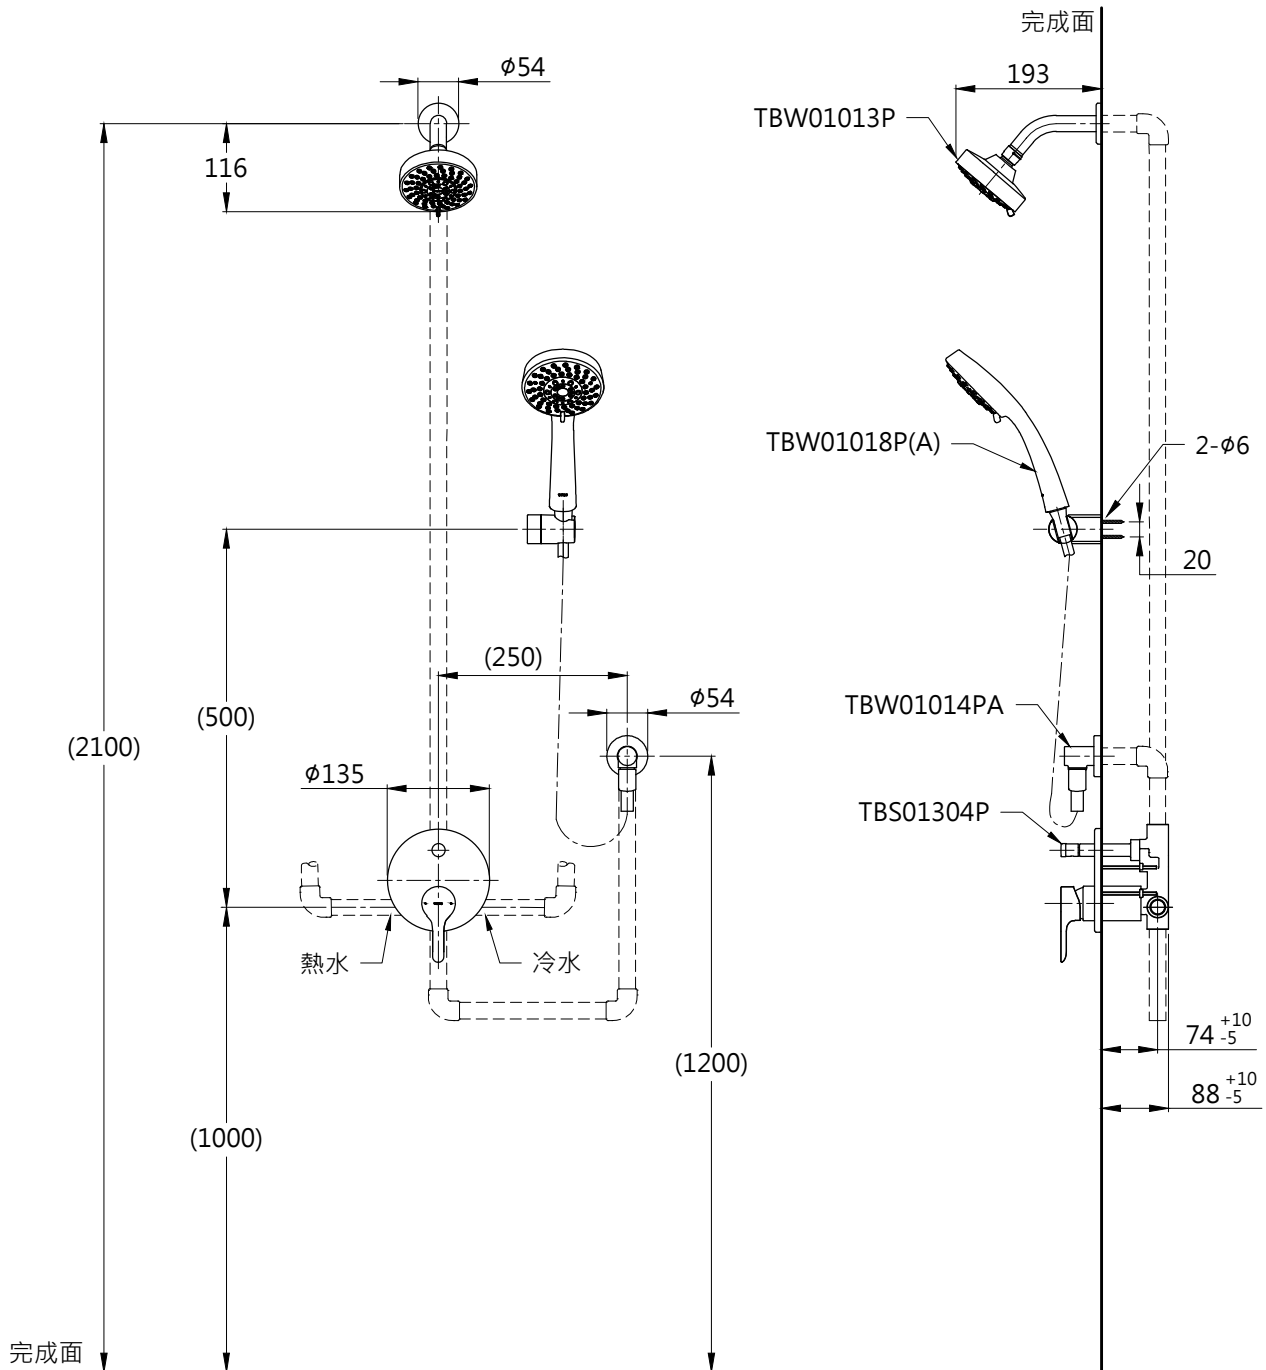

器具明細表

品番	品名	數量
TBS01304P	開關閥(雙切)	1
TBW01013P	花灑	1
TBW01018P(A)	五段式蓮蓬頭	1
TBW01014PA	蓮蓬頭出水口	1

安裝注意事項:

- 1.花灑高度·建議以最高使用者身高加 200mm。
- 2.()內尺寸可依需求作調整。
- 3.商品配管尺寸皆為 G1/2。

TOTO		圖面比例 1:1		產品名稱 LB埋壁淋浴組六		型號		名稱	
		出圖比例 1:10				產品型號			
作成日期 第1版 2017.04.24	修改日期 第3版 2021.09.24	圖紙大小 A4		單位 mm		TBS01304P/TBW01013P			
製圖 蔡宛知	檢圖 劉俊良	審核 平野		TBS01304P/TBW01013P TBW01018P(A)/TBW01014PA		產品構成			