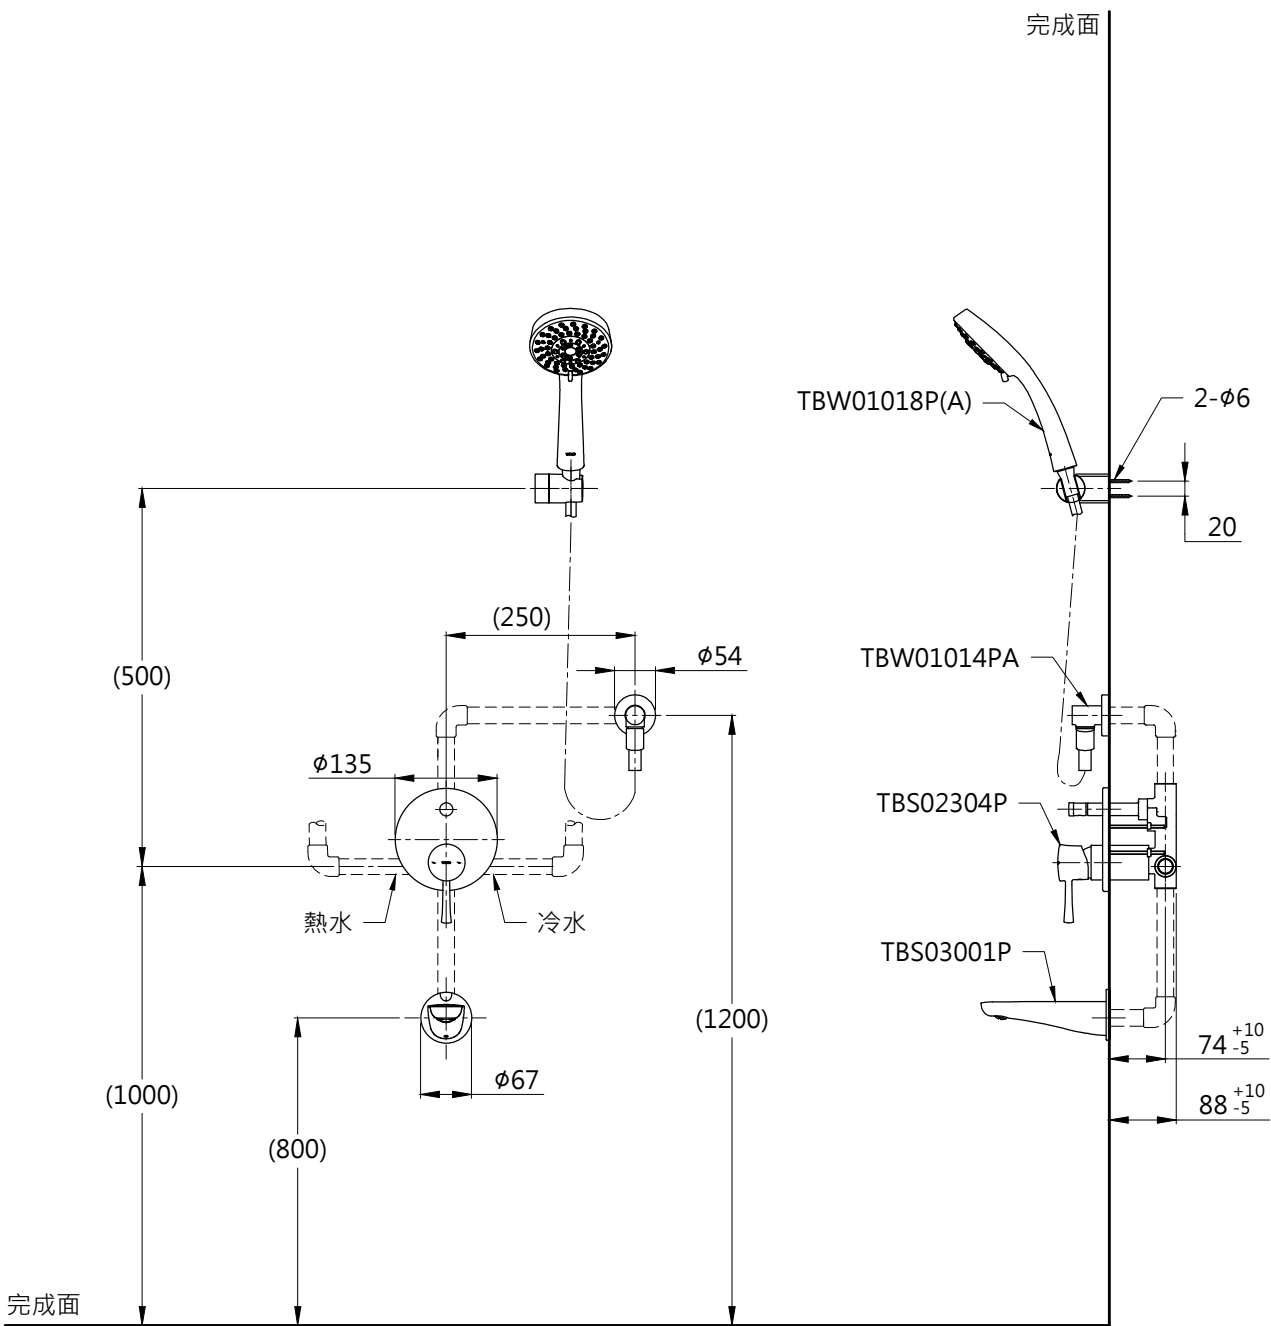

器具明細表		
品番	品名	數量
TBS02304P	開關閥(雙切)	1
TBW01018P(A)	五段式蓮蓬頭	1
TBS03001P	出水口	1
TBW01014PA	蓮蓬頭出水口	1
安裝注意事項: 1.()內尺寸可依需求作調整。 2.商品配管尺寸皆為G1/2。		

TOTO		圖面比例 1:1	產品名稱 LN埋壁淋浴組九	型號	名稱
		出圖比例 1:10			
作成日期 第1版 2017.04.24	修改日期 第3版 2021.09.22	圖紙大小 A4	產品型號 TBS02304P/TBW01018P(A) TBS03001P/TBW01014PA	產 品 構 成	
製圖 蔡宛知	檢圖 劉俊良	單位 mm			
		審核 平野			