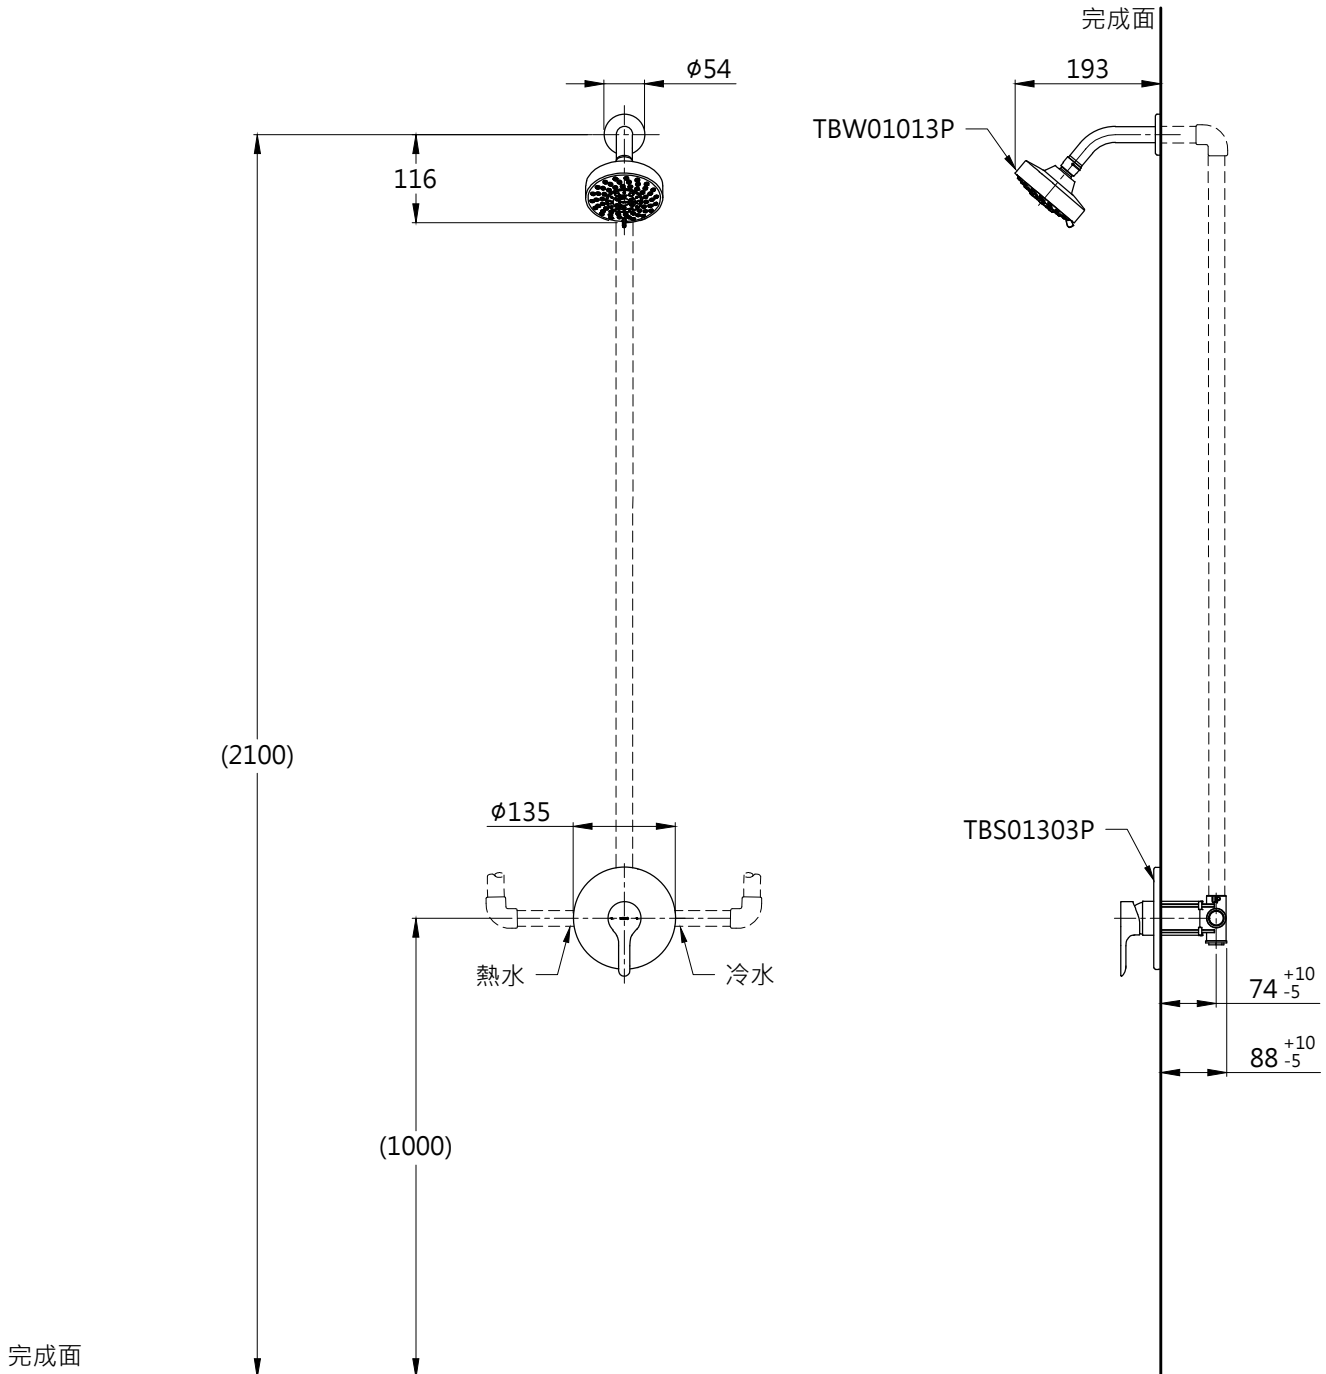

器具明細表

品番	品名	數量
TBS01303P	開關閥(單切)	1
TBW01013P	花灑	1

安裝注意事項:

- 1.花灑高度·建議以最高使用者身高加 200mm。
- 2.()內尺寸可依需求作調整。
- 3.商品配管尺寸皆為 G1/2。

TOTO		圖面比例 1:1	產品名稱 LB埋壁淋浴組一	型號	名稱
		出圖比例 1:10			
作成日期 第1版 2017.05.08	修改日期 第3版 2021.09.24	圖紙大小 A4	產品型號 TBS01303P/TBW01013P	產 品 構 成	
製圖 蔡宛知	檢圖 劉俊良	單位 mm			審 核 平 野