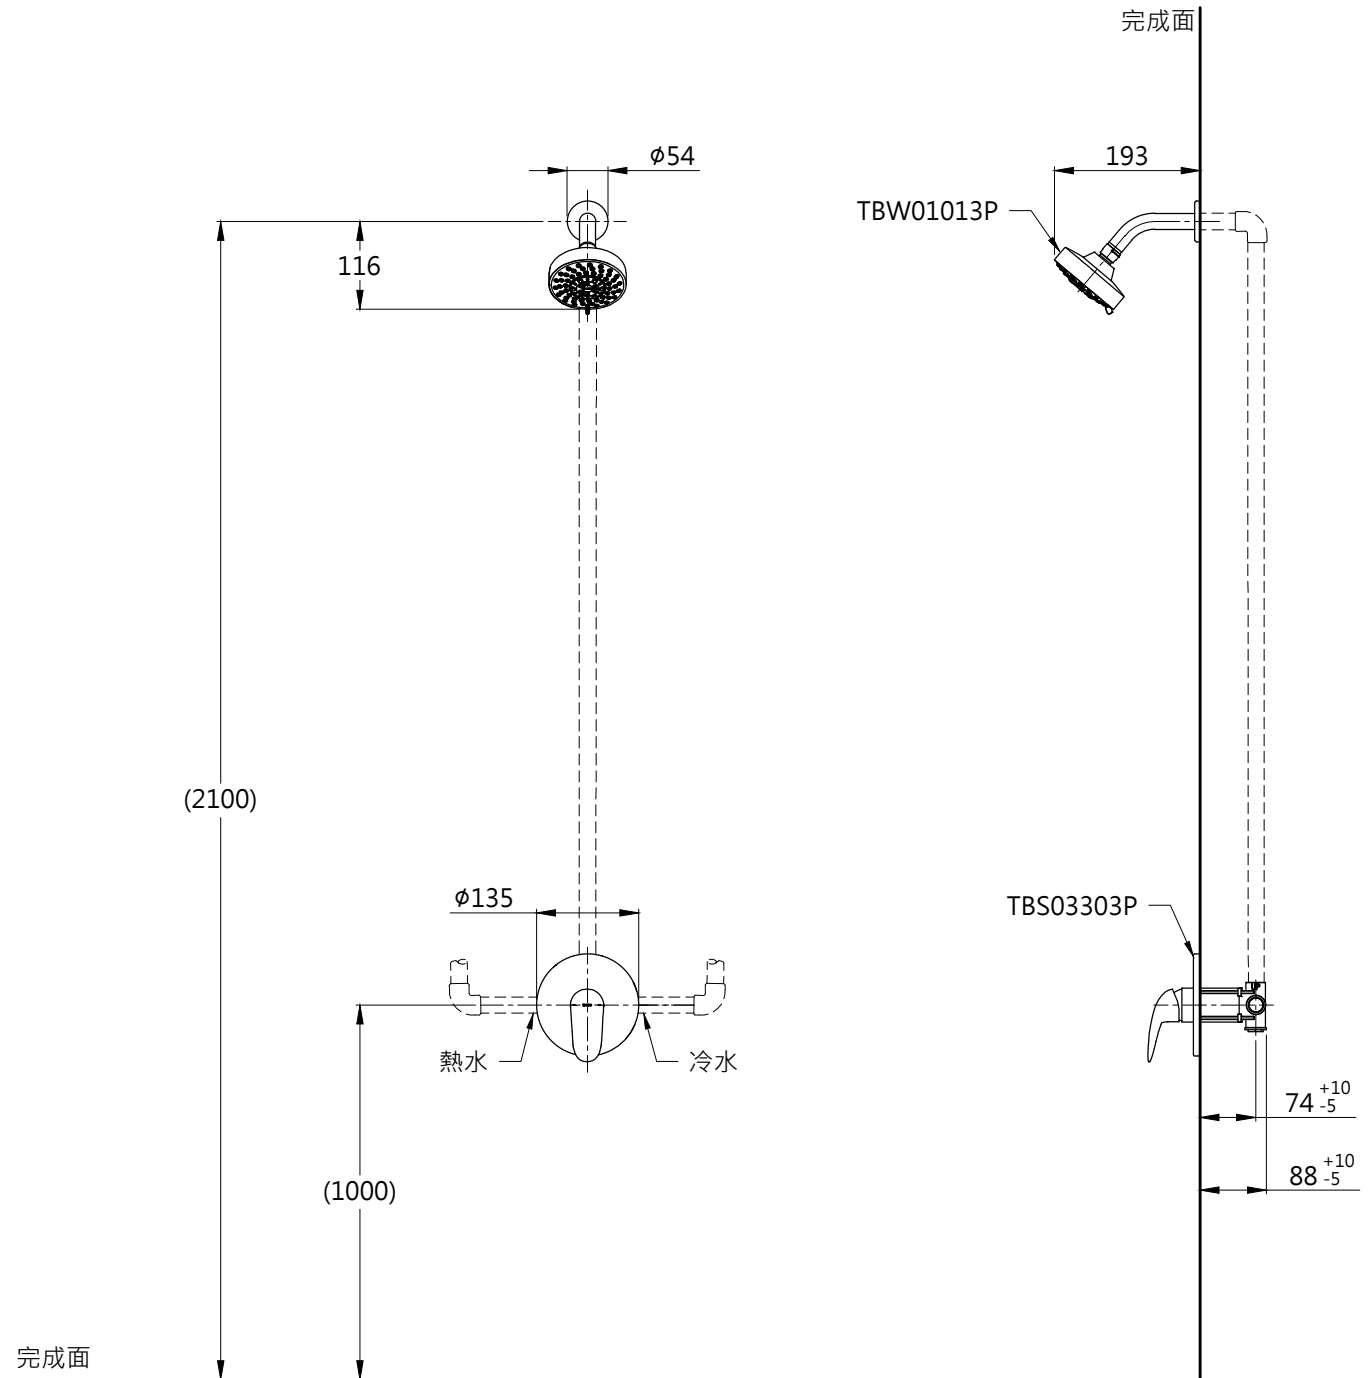

器具明細表

品番	品名	數量
TBS03303P	開關閥(單切)	1
TBW01013P	花灑	1

安裝注意事項:

- 1.花灑高度·建議以最高使用者身高加 200mm。
- 2.( )內尺寸可依需求作調整。
- 3.商品配管尺寸皆為 G1/2。

<b>TOTO</b>		圖面比例 1:1	產品名稱 LC埋壁淋浴組一	型號	名稱
		出圖比例 1:10			
作成日期 第1版 2017.04.24	修改日期 第3版 2021.09.24	圖紙大小 A4	產品型號 TBS03303P/TBW01013P	產 品 構 成	
製圖 蔡宛知	檢圖 劉俊良	單位 mm			審核 平野