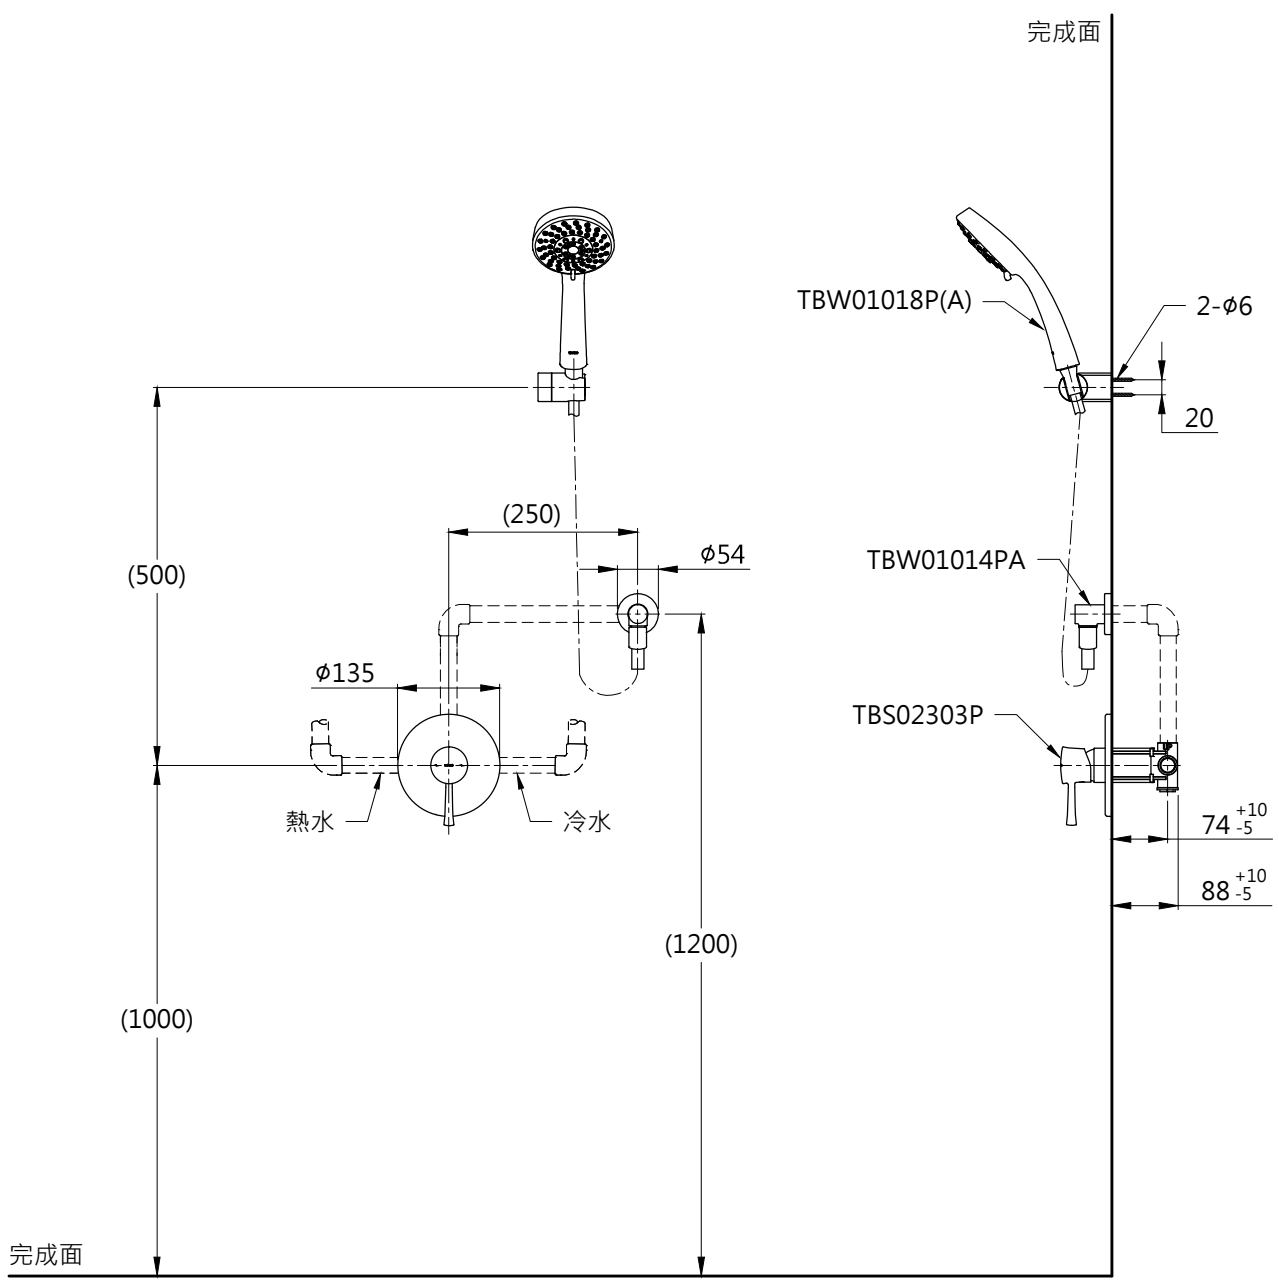

器具明細表		
品番	品名	數量
TBS02303P	開關閥(單切)	1
TBW01018P(A)	五段式蓮蓬頭	1
TBW01014PA	蓮蓬頭出水口	1
安裝注意事項: 1.()內尺寸可依需求作調整。 2.商品配管尺寸皆為G1/2。		

TOTO		圖面比例 1:1	產品名稱 LN埋壁淋浴組三	型號	名稱
		出圖比例 1:10			
作成日期 第1版 2017.04.24	修改日期 第3版 2021.09.22	圖紙大小 A4	產品型號 TBS02303P/TBW01018P(A) TBW01014PA	產 品 構 成	
製圖 蔡宛知	檢圖 劉俊良	單位 mm			
		審核 平野			