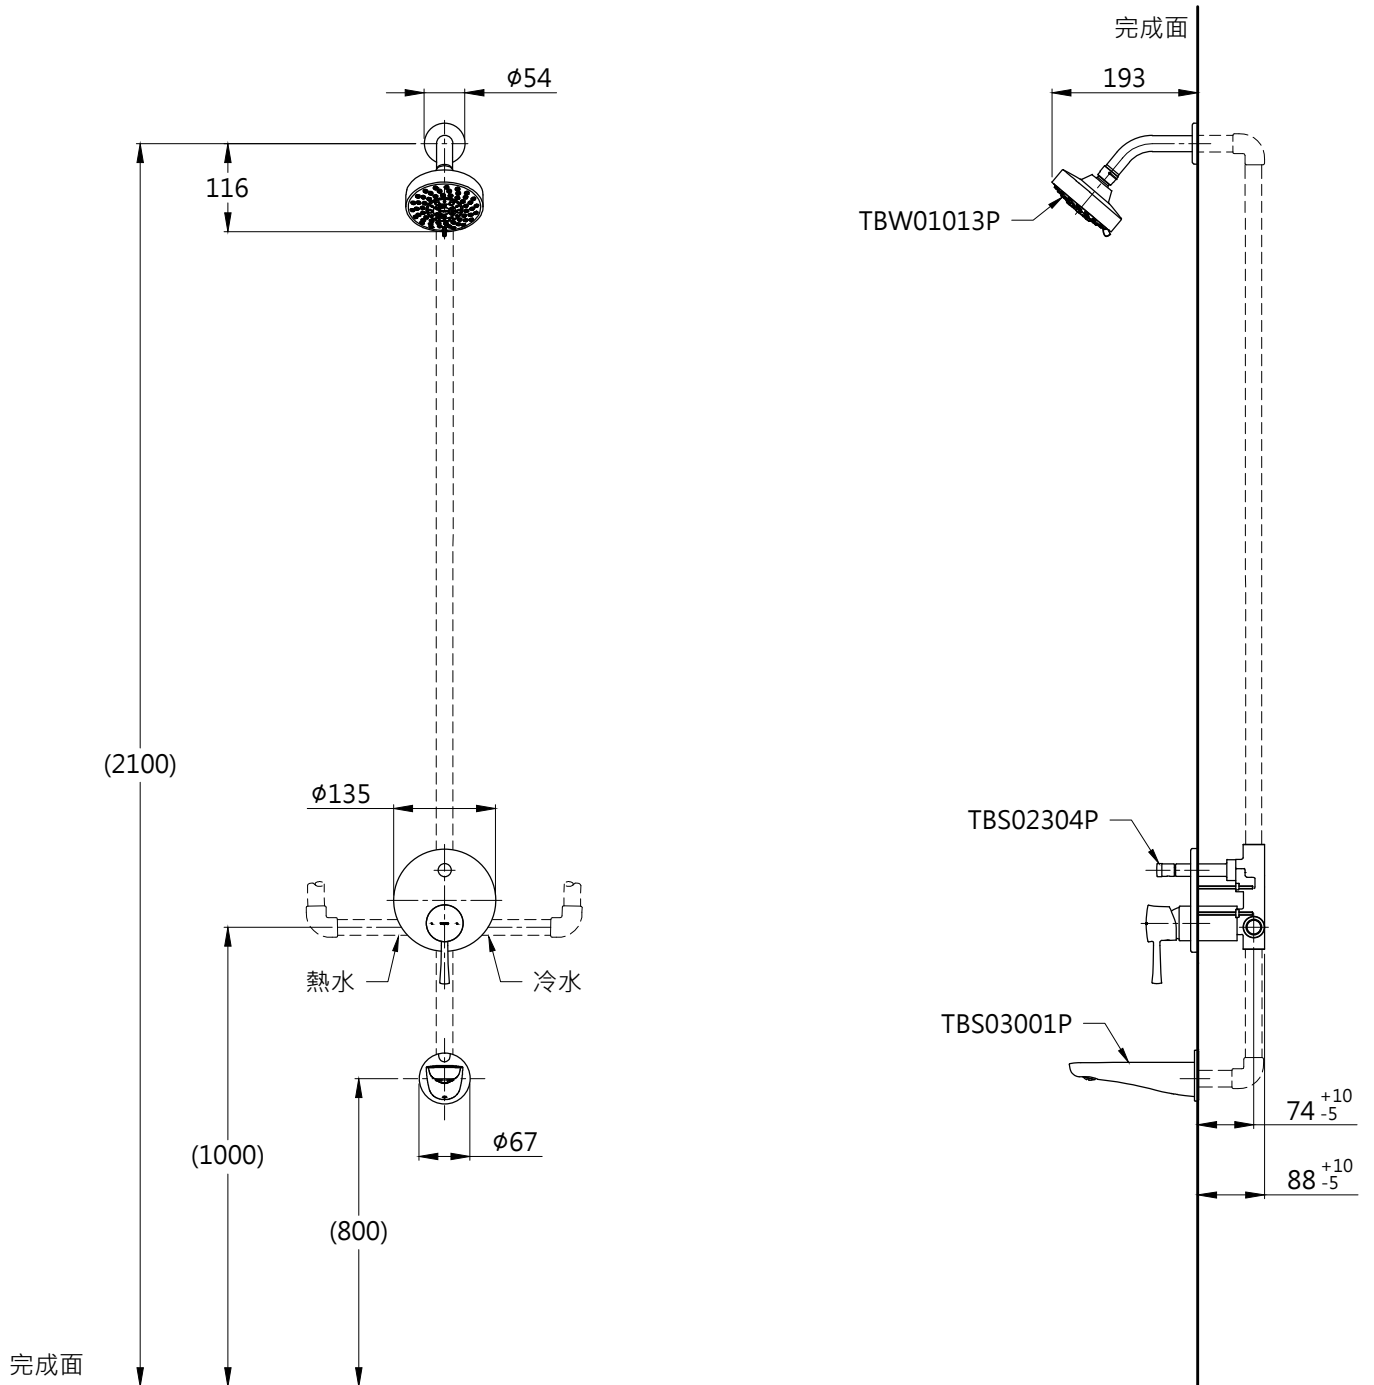

器具明細表

品番	品名	數量
TBS02304P	開關閥(雙切)	1
TBW01013P	花灑	1
TBS03001P	出水口	1

安裝注意事項:

- 1.花灑高度·建議以最高使用者身高加 200mm。
- 2.()內尺寸可依需求作調整。
- 3.商品配管尺寸皆為 G1/2。

TOTO		圖面比例 1:1	產品名稱 LN埋壁淋浴組七	型號	名稱
		出圖比例 1:10			
作成日期 第1版 2017.04.24	修改日期 第3版 2021.09.22	圖紙大小 A4	產品型號 TBS02304P/TBW01013P TBS03001P	產 品 構 成	
製圖 蔡宛知	檢圖 劉俊良	單位 mm			
		審核 平野			