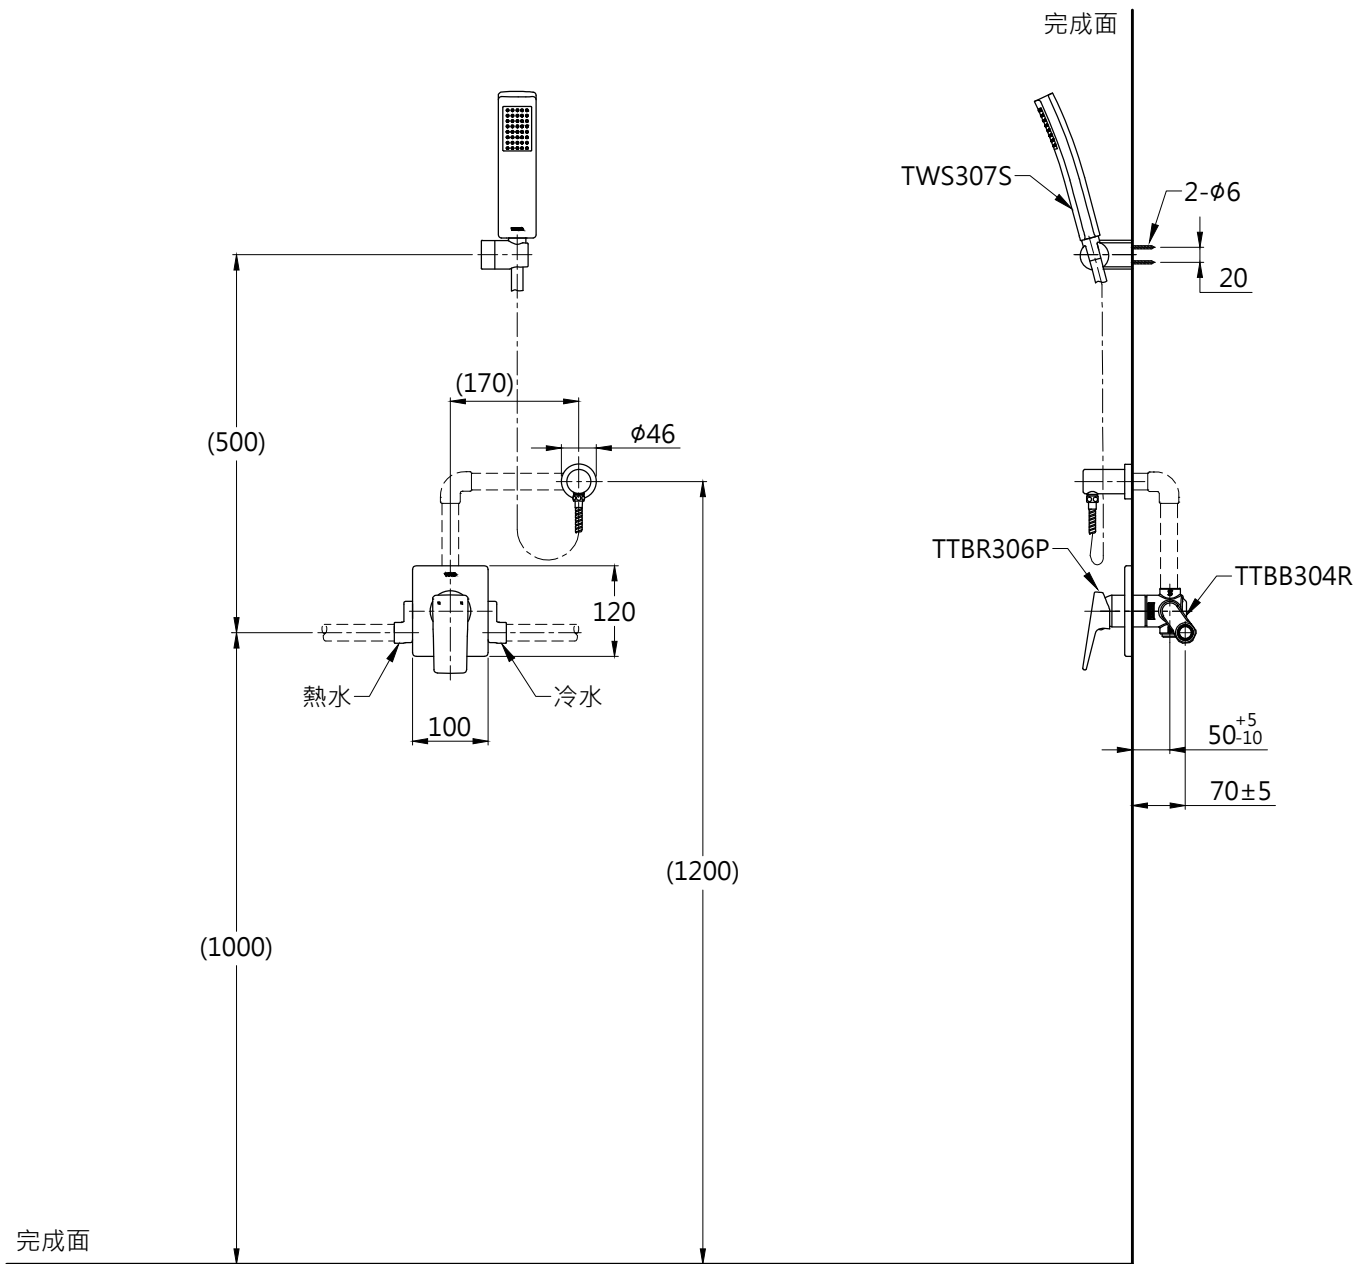

器具明細表		
品番	品名	數量
TTBB304R	開關閥本體	1
TTBR306P	開關閥面板	1
TWS307S	蓮蓬頭	1
安裝注意事項: 1. ()內尺寸可依需求作調整。 2.商品配管尺寸皆為G1/2。		

TOTO		圖面比例 1:1	產品名稱 RUFICE埋壁淋浴組三	型號	名稱
		出圖比例 1:10			
作成日期 第1版 2016.05.20	修改日期 第2版 2021.09.27	圖紙大小 A4	產品型號 TWS307S/TTBR306P TTBB304R	產 品 構 成	
製圖 蔡宛知	檢圖 劉俊良	單位 mm			
		審核 平野			