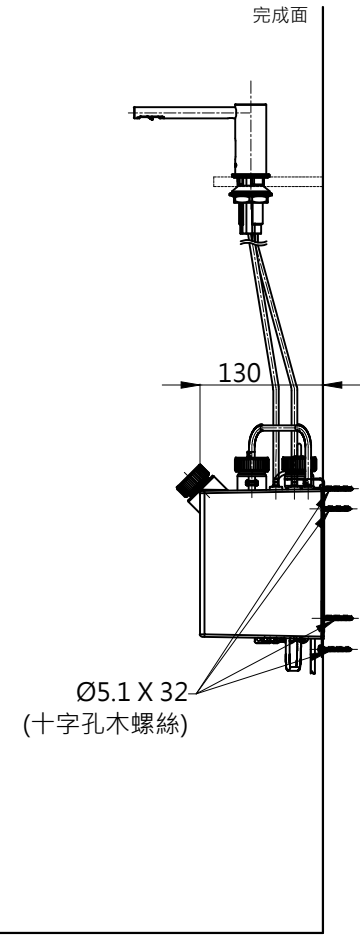

完成面

完成面

※ 另購品：TLK01104JA (機能部・1L 1連)

TOTO		圖面比例	1 : 1	產品名稱	自動感應給皂器	產品 構 成	型號	名稱
		出圖比例	1 : 8					
作成日期 第1版 2021.12.13	修改日期	圖紙大小	A4	產品型號	TLK07002G TLK01104JA			
		單位	mm					
製圖 湯乃卉	檢圖 李柏穎	審核 平野						