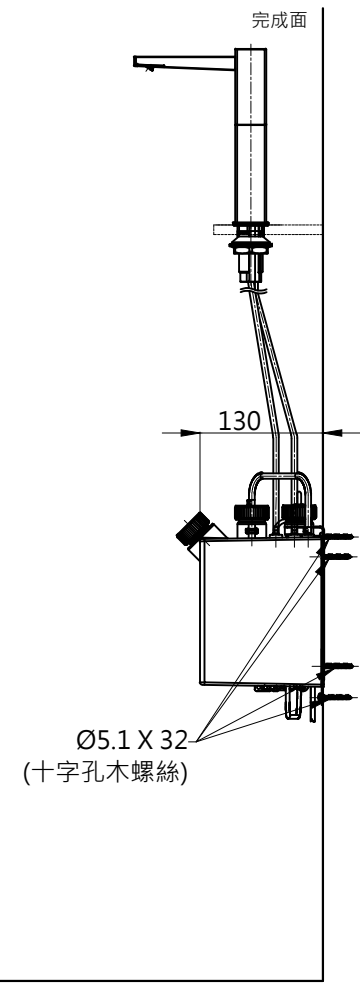

完成面

完成面

※ 另購品：TLK01104JA (機能部・1L 1連)

TOTO		圖面比例	1 : 1	產品名稱	自動感應給皂器	產品構成	型號	名稱
		出圖比例	1 : 8					
作成日期 第1版 2021.12.13	修改日期	圖紙大小	A4	產品型號	TLK08002G TLK01104JA			
		單位	mm					
製圖 湯乃卉	檢圖 李柏穎	審核	平野					