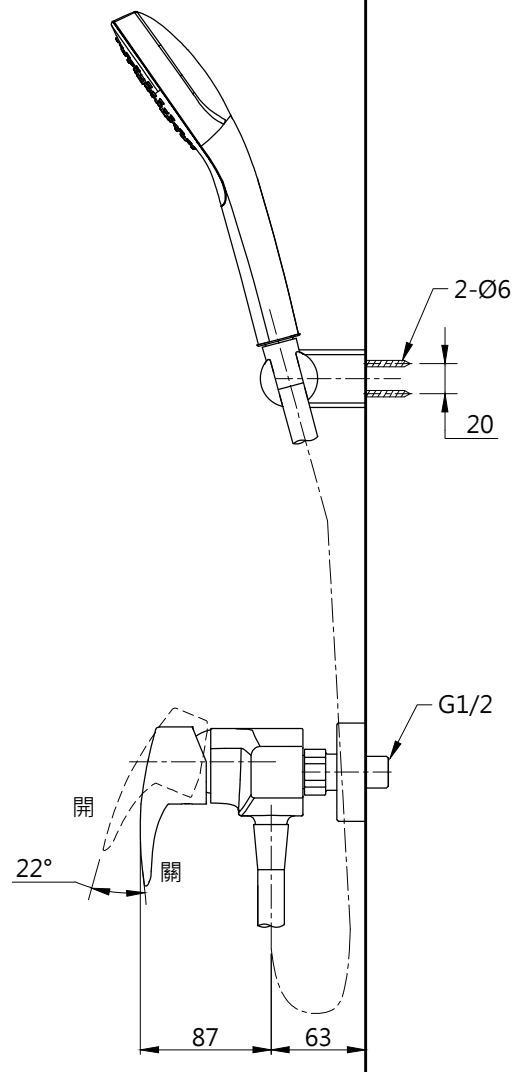

TBW02005PA

L=1600

TBG09301PA

紅色

藍色

φ65

熱水

冷水

45°

45°

混合水

完成面

2-Ø6

20

G1/2

開

22°

87

63

TOTO

圖面比例 1:1

出圖比例 1:5

圖紙大小 A4

單位 mm

審核

產品名稱

淋浴用單槍龍頭

產品型號

TBG09301PA-S1

型號

TBG09301PA

TBW02005PA