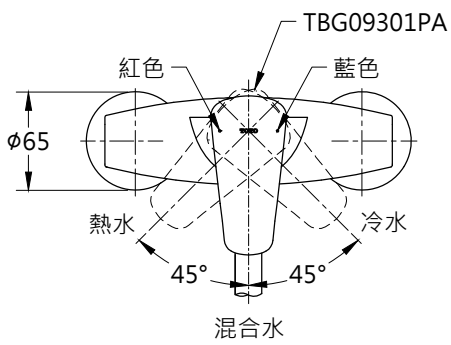

TBW02005PA

L=1600

TBG09301PA

紅色

藍色

φ65

熱水

冷水

45°

45°

混合水

完成面

2-Ø6

20

G1/2

開

22°

87

63

TOTO

圖面比例 1:1

出圖比例 1:5

圖紙大小 A4

單位 mm