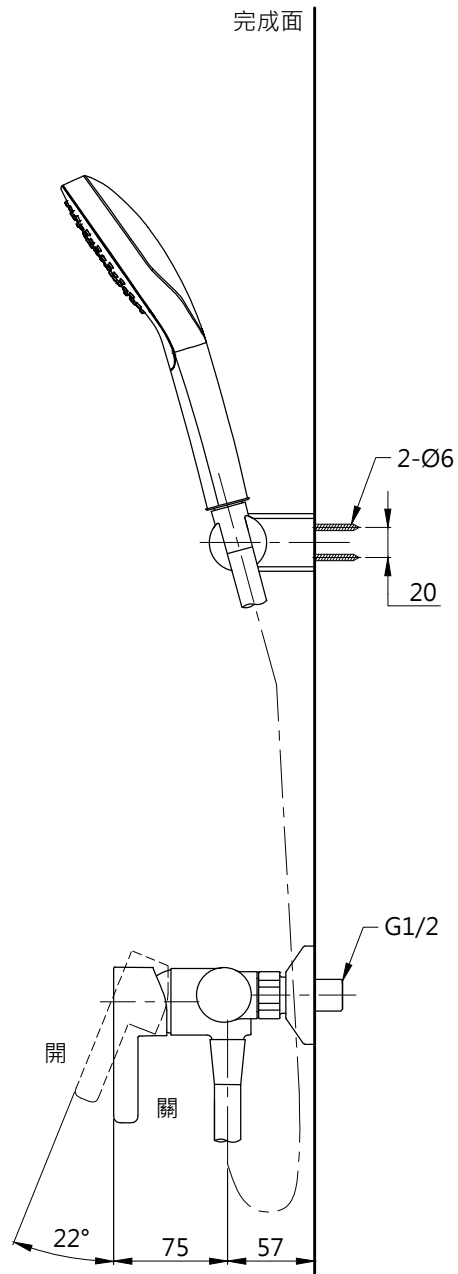

L=1600

<b>TOTO</b>		圖面比例	1:1	產品名稱	型號	名稱	
		出圖比例	1:5				淋浴用單槍龍頭
作成日期	第1版	修改日期	第3版	單位	產品型號	TBW01008PA	手持式花灑(圓、單段)
2019.08.28		2021.11.25				mm	TBG11301PA-S1
製圖	蔡宛知	檢圖	劉俊良	審核	平野	產品構成	