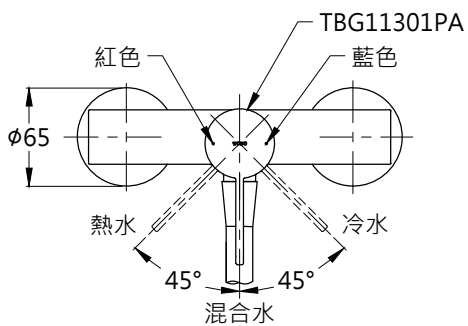

L=1600

<b>TOTO</b>		圖面比例	1:1	產品名稱	型號	名稱	
		出圖比例	1:5				淋浴用單槍龍頭
作成日期	第1版	修改日期	第3版	單位	產品型號	TBW01008PA	手持式花灑(圓、單段)
2019.08.28		2021.11.25				mm	TBG11301PA-S1
製圖	蔡宛知	檢圖	劉俊良	審核	平野	產品構成	