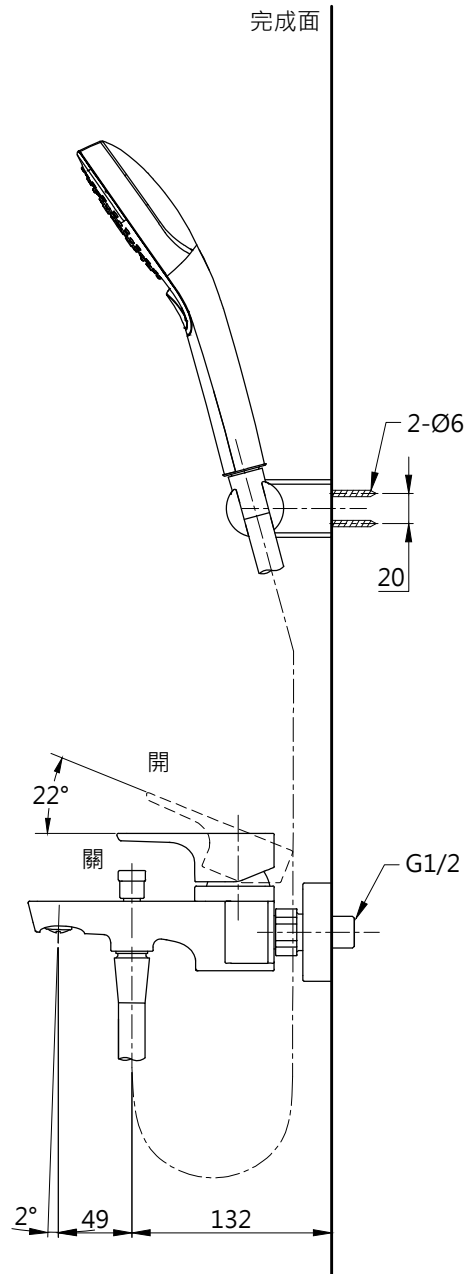

L=1600

TOTO

圖面比例 1:1

出圖比例 1:5

圖紙大小 A4

單位 mm

審核 平野

產品名稱

淋浴用單槍龍頭

產品型號

TBG07302PA-S2

型號

TBG07302PA

TBW02006PA(A)

名稱

淋浴用單槍龍頭