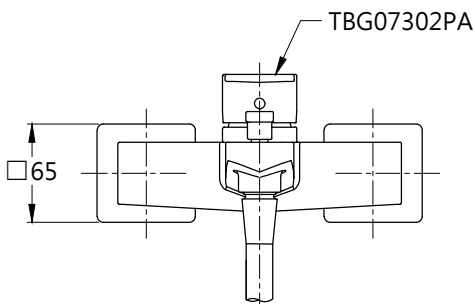

L=1600

TOTO

圖面比例 1:1

出圖比例 1:5

圖紙大小 A4

單位 mm

審核 平野

產品名稱

淋浴用單槍龍頭

產品型號

TBG07302PA-S2

型號

TBG07302PA

TBW02006PA(A)

名稱

淋浴用單槍龍頭