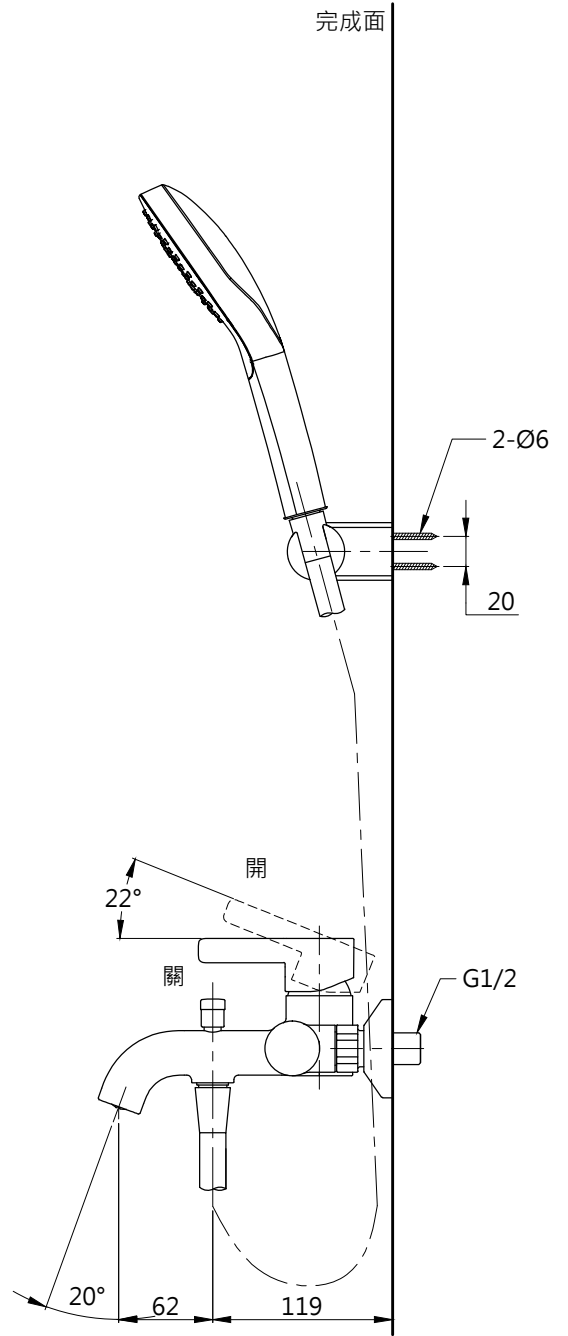

L=1600

TOTO

圖面比例 1:1

出圖比例 1:5

圖紙大小 A4

單位 mm

審核 平野

產品名稱

淋浴用單槍龍頭

產品型號

TBG11302PA-S1

型號

TBG11302PA

TBW01008PA

名稱

淋浴用單槍龍頭