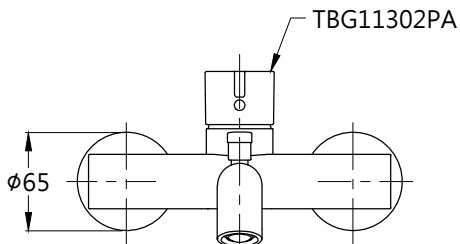

L=1600

TOTO

圖面比例 1:1

出圖比例 1:5

圖紙大小 A4

單位 mm

審核 平野

產品名稱

淋浴用單槍龍頭

產品型號

TBG11302PA-S1

型號

TBG11302PA

TBW01008PA

名稱

淋浴用單槍龍頭