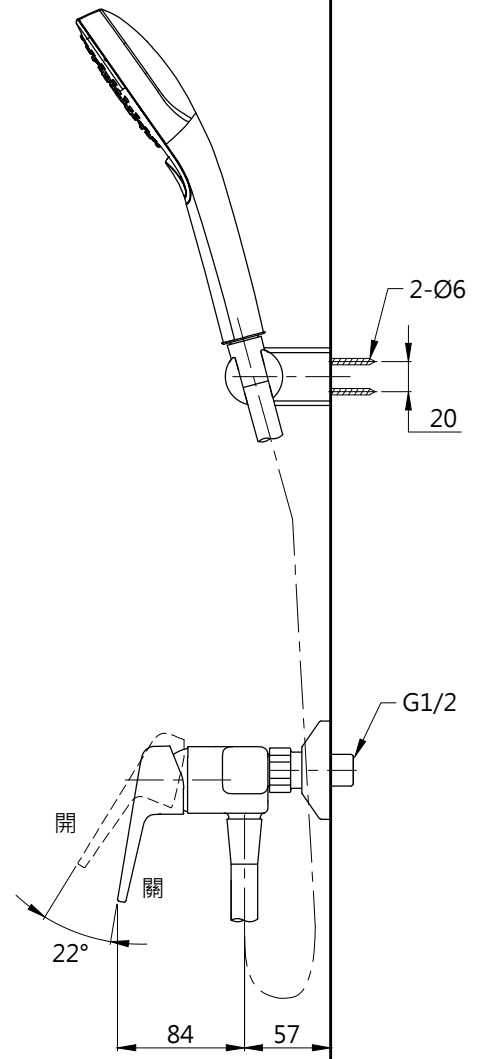

TBW02006PA(A)

L=1600

完成面

TOTO

圖面比例 1:1

出圖比例 1:5

圖紙大小 A4

單位 mm

審核 平野

產品名稱

淋浴用單槍龍頭

產品型號

TBG10301PA-S2

型號

TBG10301PA

TBW02006PA(A)

名稱

淋浴用單槍龍頭

手持式花灑(方、3段)

作成日期 第1版

2019.08.28

修改日期 第3版

2021.11.25

製圖