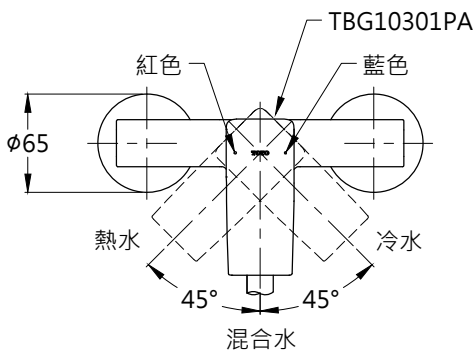

TBW02006PA(A)

L=1600

完成面

TOTO

圖面比例 1:1

出圖比例 1:5

圖紙大小 A4

單位 mm

審核 平野

產品名稱

淋浴用單槍龍頭

產品型號

TBG10301PA-S2

型號

TBG10301PA

TBW02006PA(A)

名稱

淋浴用單槍龍頭

手持式花灑(方、3段)

作成日期 第1版

2019.08.28

修改日期 第3版

2021.11.25

製圖