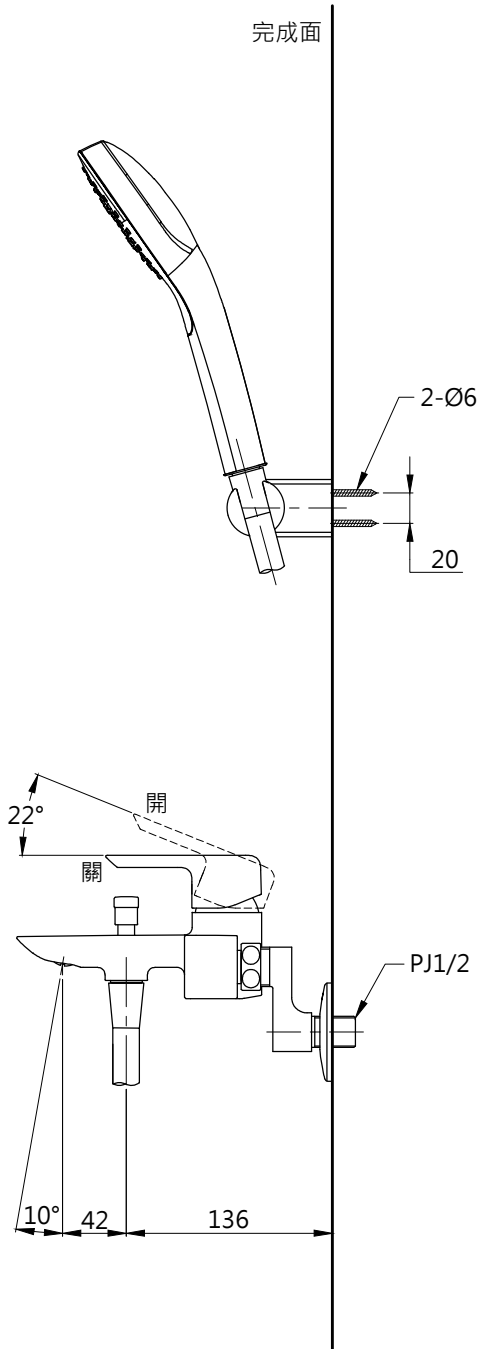

(1500)

完成面

完成面

TOTO		圖面比例	1 : 1	產品名稱	淋浴用單槍龍頭	型號	名稱
		出圖比例	1 : 5				
作成日期 第1版 2017.04.06	修改日期 第4版 2021.11.01	圖紙大小	A4	產品型號	TBG02302P1A-S1	TBG02302P1A	淋浴用單槍龍頭
		單位	mm			TBW02005PA	手持式花灑(方、單段)
製圖 虞美芳	檢圖 劉俊良	審核	平野	產品構成			