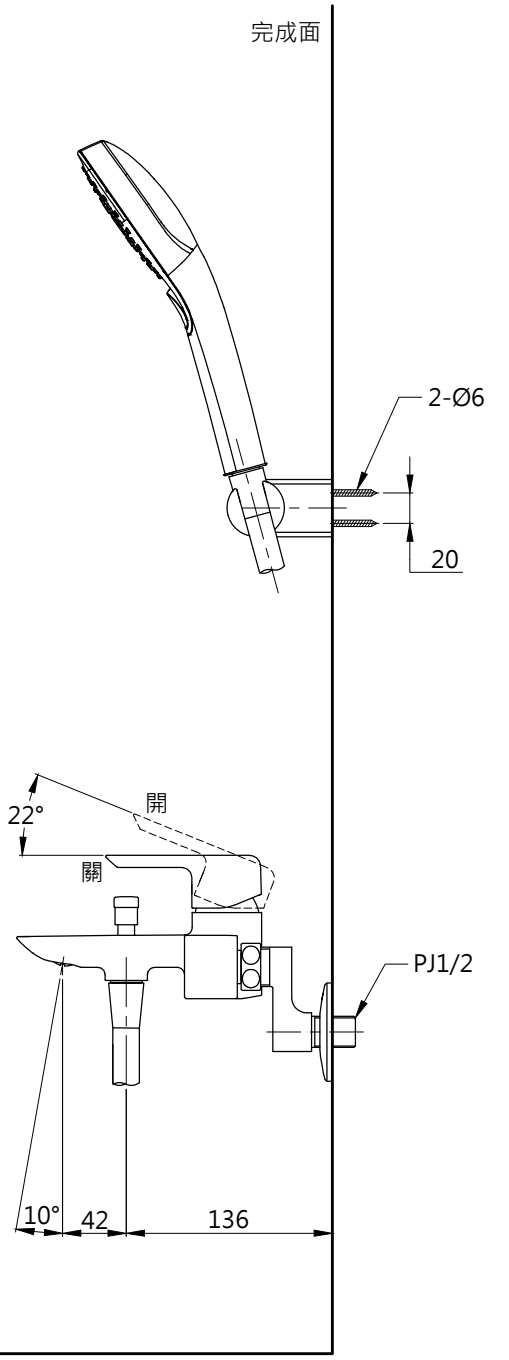

(1500)

完成面

TOTO		圖面比例	1:1	產品名稱	淋浴用單槍龍頭	型號	名稱
		出圖比例	1:5				TBG02302P1A
作成日期	第1版	修改日期	第4版	圖紙大小	A4	TBW02006PA(A)	手持式花灑(方、三段)
2017.04.06		2021.11.01		單位	mm		
製圖	虞美芳	檢圖	劉俊良	審核	平野	產品型號	TBG02302P1A-S2
						產品構成	