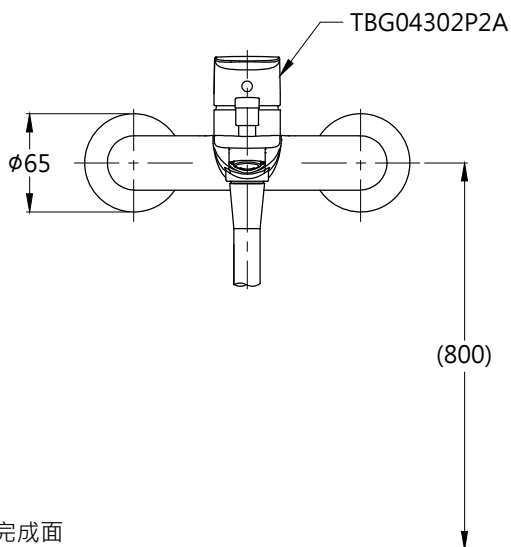

完成面

TOTO		圖面比例 1:1	產品名稱 淋浴用單槍龍頭	型號	名稱	
		出圖比例 1:5				產品型號
作成日期 第1版 2017.04.06	修改日期 第4版 2021.11.01	圖紙大小 A4	TBG04302P2A-S1	TBW02005PA	手持式花灑(方、單段)	
製圖 虞美芳	檢圖 劉俊良	單位 mm		審核		
		審核 平野				