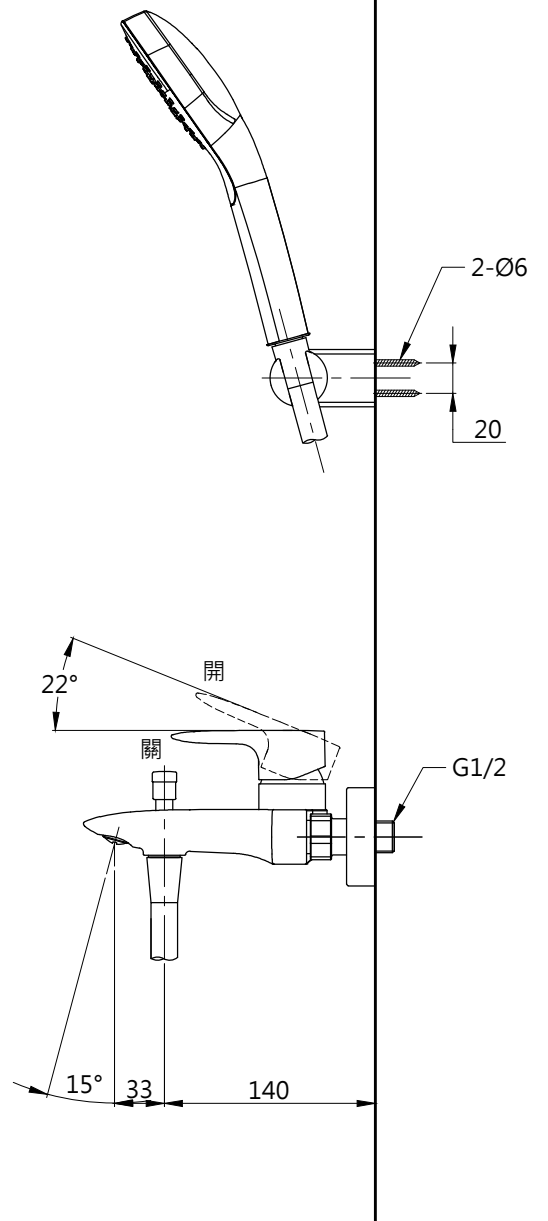

完成面

TOTO		圖面比例 1:1	產品名稱 淋浴用單槍龍頭	型號	名稱	
		出圖比例 1:5				產品型號
作成日期 第1版 2017.04.06	修改日期 第4版 2021.11.01	圖紙大小 A4	TBG04302P2A-S1	TBW02005PA	手持式花灑(方、單段)	
製圖 虞美芳	檢圖 劉俊良	單位 mm		審核		
		審核 平野				