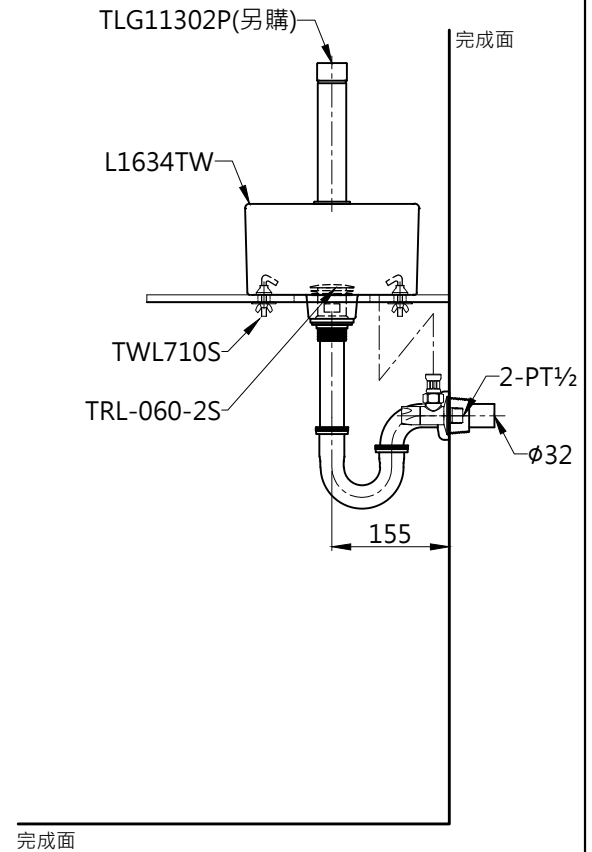

※注意-

避免陶器因溢水而導致居家財產損失, 請遵守下列事項:

1. 因無溢水孔, 請使用後務必關水, 避免陶器溢水。
2. 龍頭出水量應於9.0公升/分鐘內, 避免陶器溢水。
3. 請做好排水金具日常清潔, 避免排水堵塞而溢水。

容量: 不可儲水

<b>TOTO</b>		圖面比例	1:1	產品名稱	洗手盆	型號	TLG11302P	名稱	另購龍頭
		出圖比例	1:10				TLG11302P		
作成日期	第1版	修改日期	第2版	單位	產品型號	產品構成	L1634TW	洗手盆	
2020.07.22		2021.08.09					mm	TRL-060-2S	排水蓋頭(不止水)
製圖	曾彥桓	檢圖	李柏穎	審核	平野		TWL710S	固定金具	
				L1634TW					