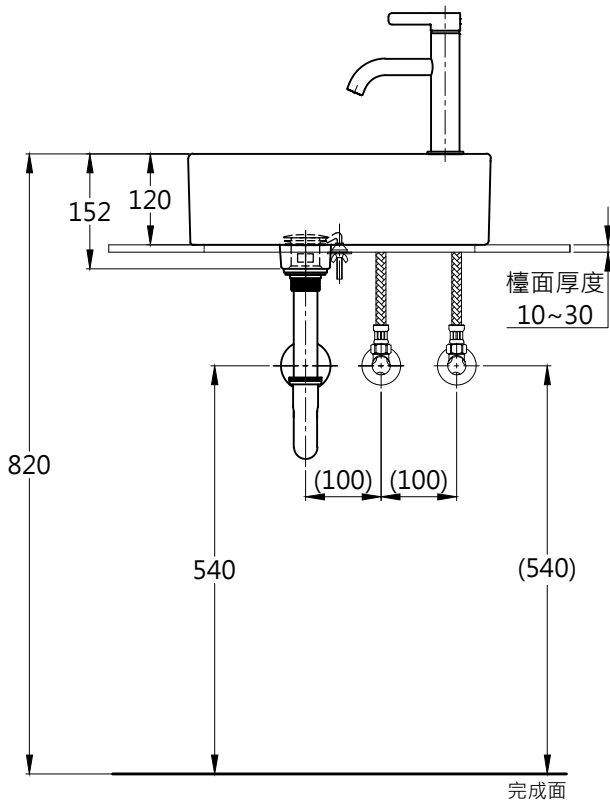

※注意-

避免陶器因溢水而導致居家財產損失, 請遵守下列事項:

1. 因無溢水孔, 請使用後務必關水, 避免陶器溢水。
2. 龍頭出水量應於9.0公升/分鐘內, 避免陶器溢水。
3. 請做好排水金具日常清潔, 避免排水堵塞而溢水。

容量: 不可儲水

<b>TOTO</b>		圖面比例	1:1	產品名稱	洗手盆	型號	TLG11302P	名稱	另購龍頭
		出圖比例	1:10				TLG11302P		
作成日期	第1版	修改日期	第2版	單位	產品型號	產品構成	L1634TW	洗手盆	
2020.07.22		2021.08.09					mm	TRL-060-2S	排水蓋頭(不止水)
製圖	曾彥桓	檢圖	李柏穎	審核	平野		TWL710S	固定金具	
				L1634TW					