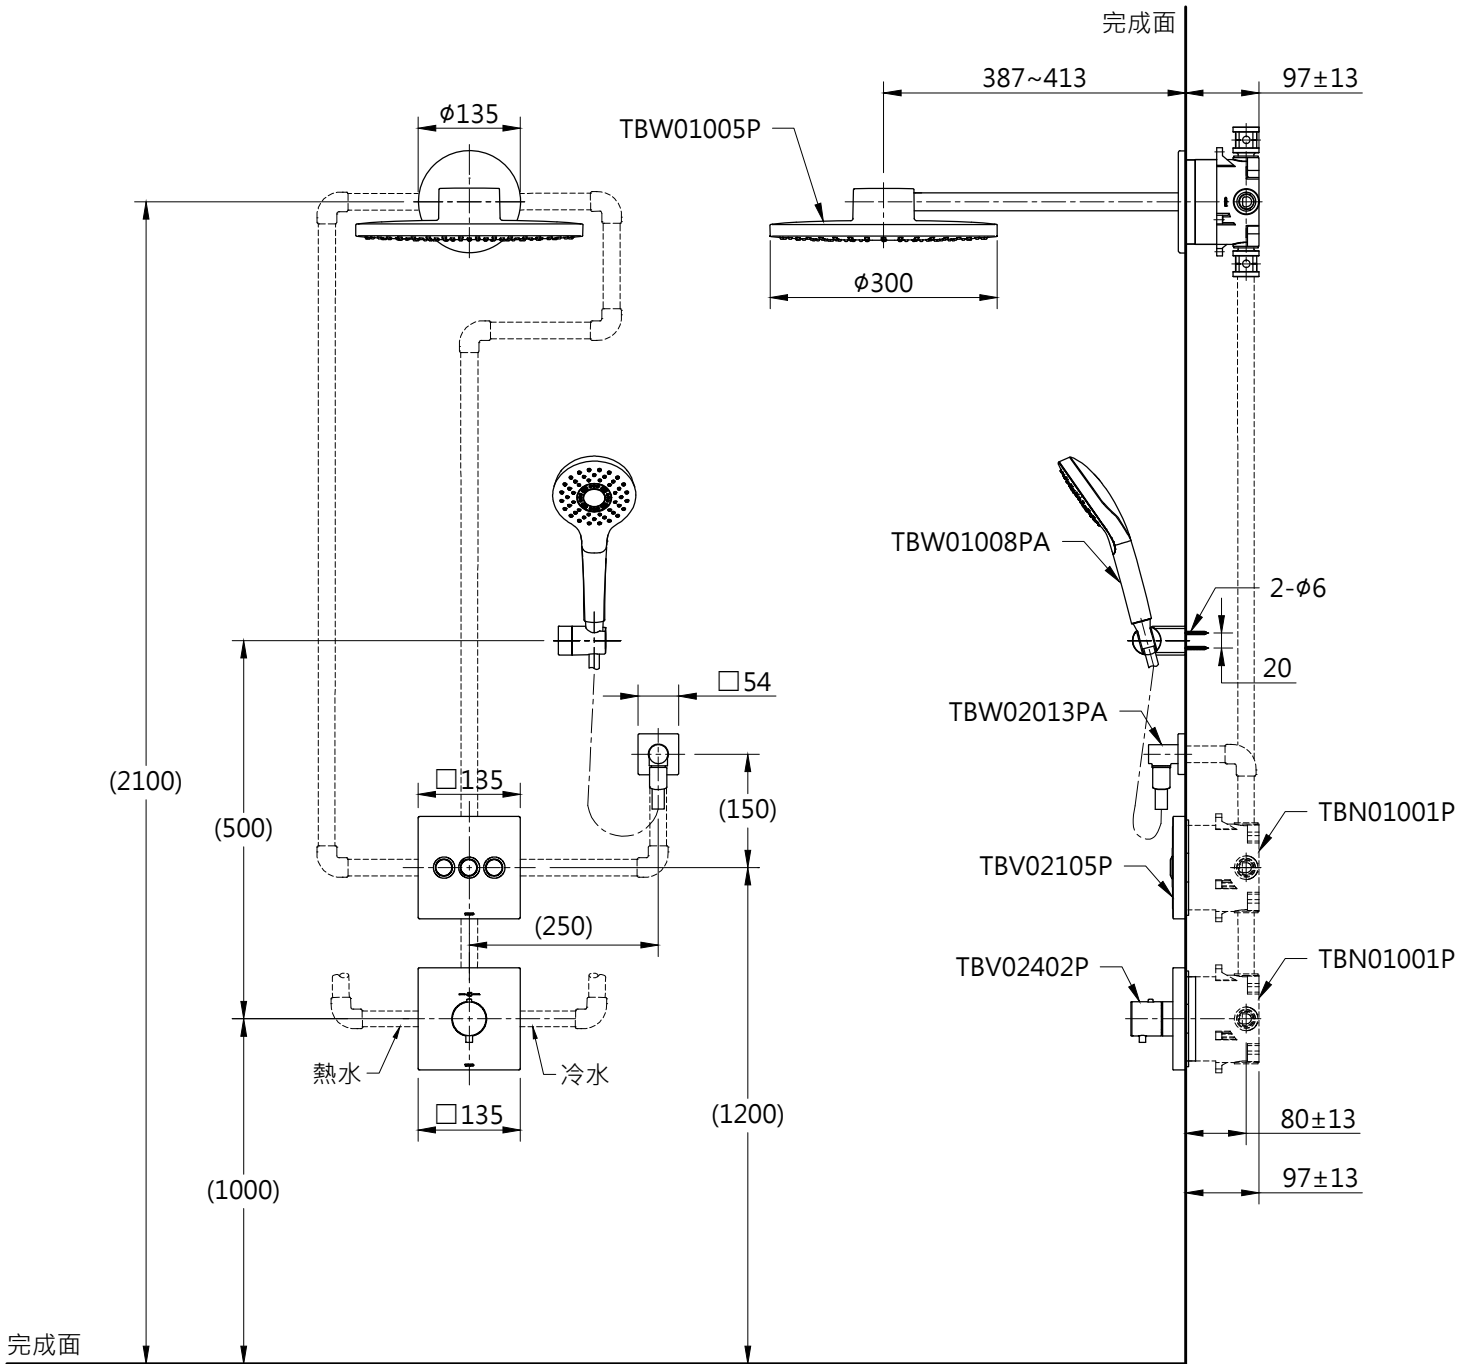

器具明細表		
品番	品名	數量
TBV02105P	開關閥(三切)	1
TBW01005P	花灑(含BOX部)	1
TBW01008PA	一段式蓮蓬頭	1
TBN01001P	埋入式本體BOX部	2
TBW02013PA	蓮蓬頭出水口	1
TBV02402P	控溫面板	1

安裝注意事項:
 1.花灑高度・建議以最高使用者身高加200mm。
 2.()內尺寸可依需求作調整。
 3.商品配管尺寸皆為G1/2。

TOTO		圖面比例 1:1	產品名稱	型號	名稱
作成日期 第1版	修改日期 第3版	出圖比例 1:10	埋壁按壓式控溫淋浴組(2)		
2018.01.08	2022.04.13	圖紙大小 A4	組合一		
製圖	檢圖	單位 mm	產品型號		
蔡宛知	劉俊良	審核	TBV02105P/TBW01005P		
		平野	TBW01008PA/TBN01001P		
			TBW02013PA/TBV02402P		