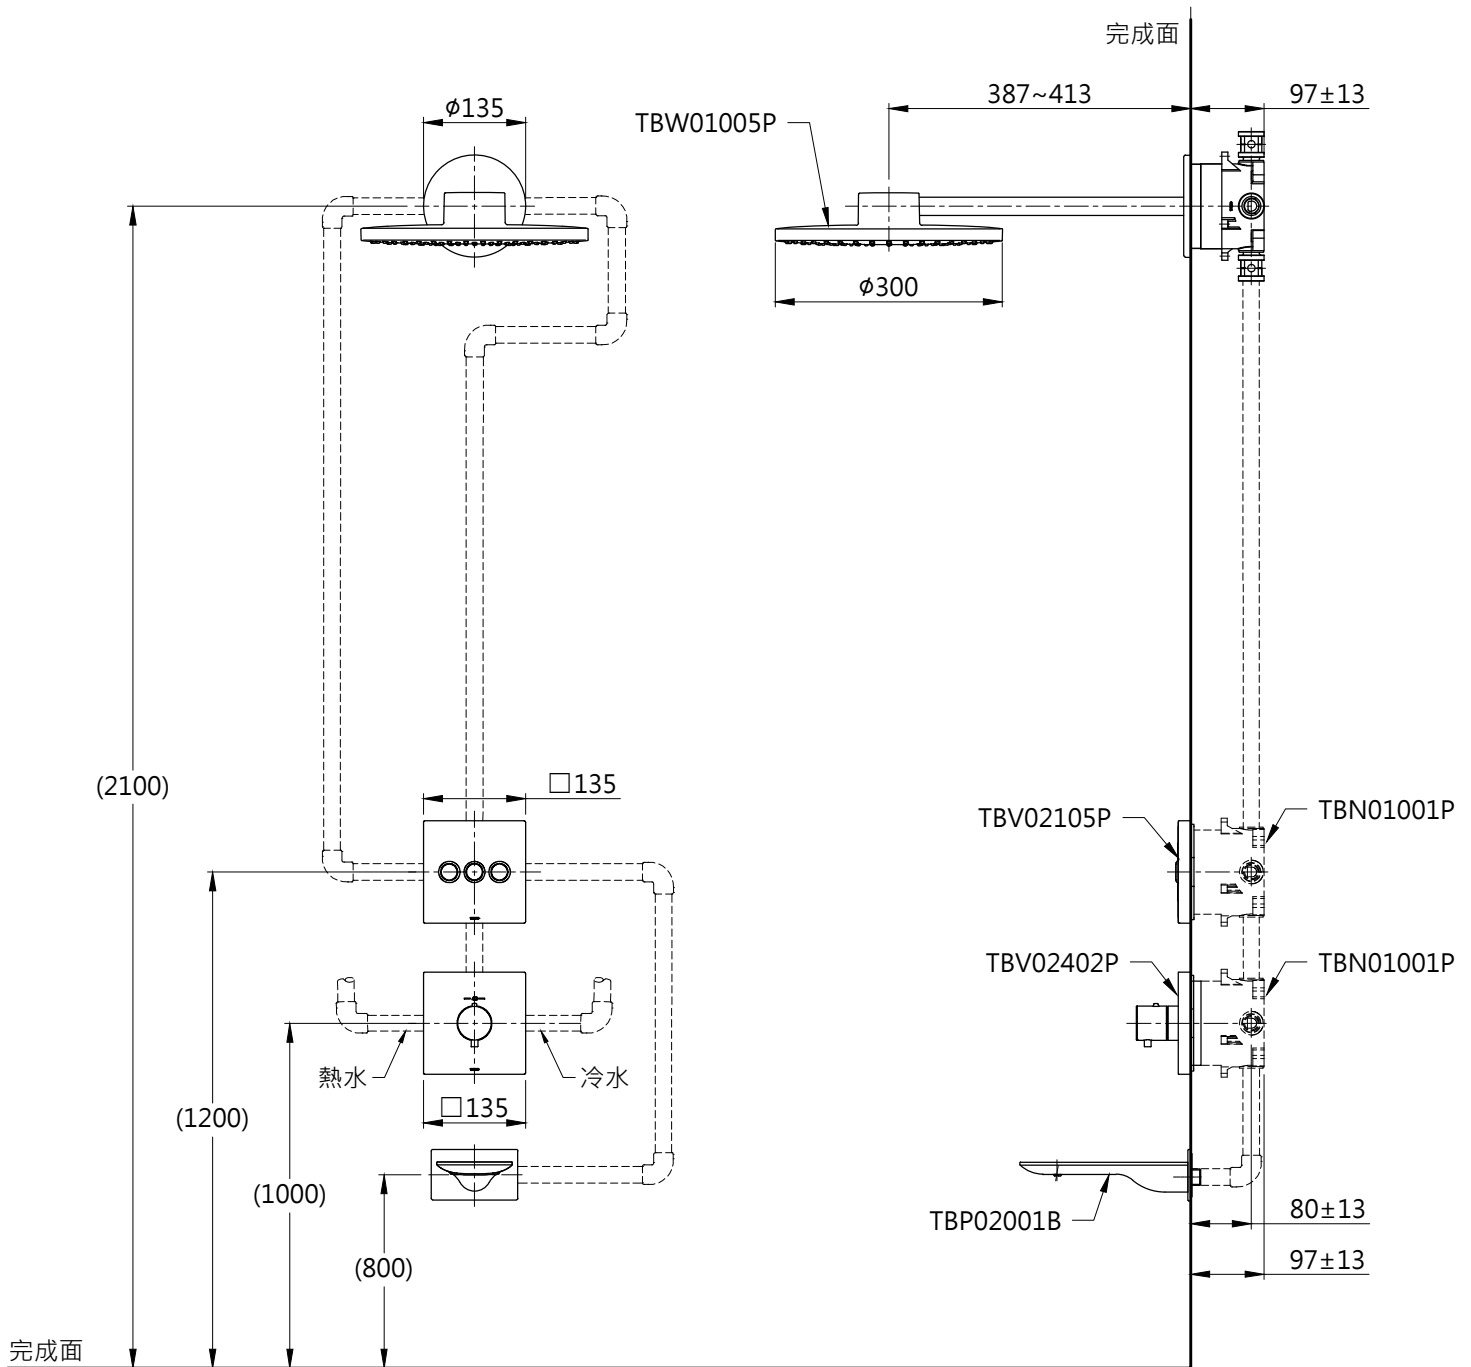

器具明細表		
品番	品名	數量
TBV02105P	開關閥(三切)	1
TBW01005P	花灑(含BOX部)	1
TBN01001P	埋入式本體BOX部	2
TBP02001B	出水口	1
TBV02402P	控溫面板	1

安裝注意事項:

- 1.花灑高度·建議以最高使用者身高加200mm。
- 2.()內尺寸可依需求作調整。
- 3.商品配管尺寸皆為G1/2。

TOTO		圖面比例 1:1	產品名稱 埋壁按壓式控溫淋浴組(2) 組合三	產品構成	型號	名稱
		出圖比例 1:10				
作成日期 第1版 2018.01.08	修改日期 第3版 2022.04.13	圖紙大小 A4	產品型號 TBV02105P/TBW01005P TBN01001P/TBP02001B TBV02402P			
製圖 蔡宛知	檢圖 劉俊良	單位 mm			審核 平野	