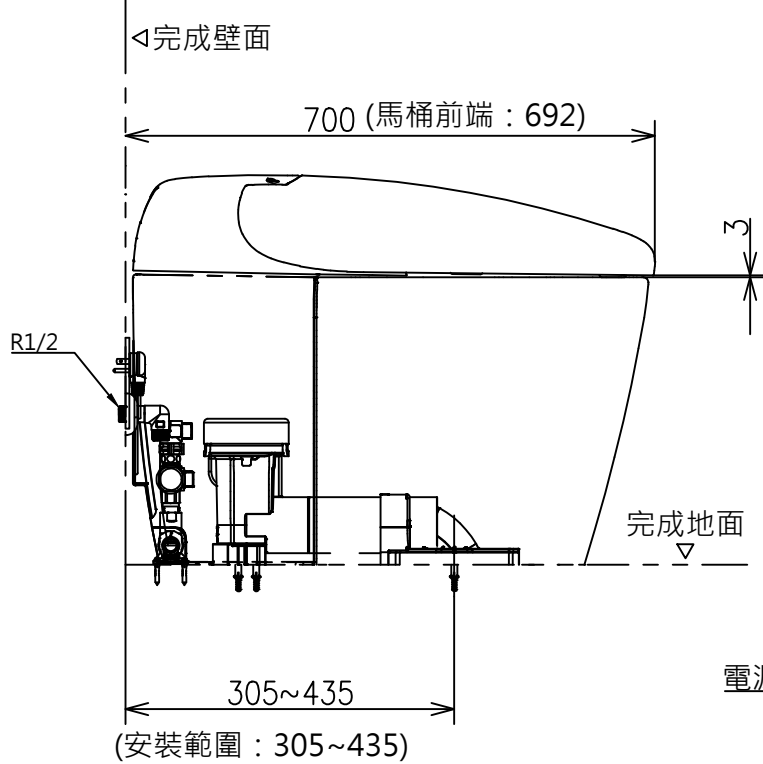

* 額定：AC 110V · 60Hz · 841W
 · 給水時請確保 · 最低必要水壓0.05MPa (流動時)
 最高水壓0.75MPa (靜止時)
 水壓為0.05MPa以下時 · 衛洗麗的水勢會變弱。
 ※ 1：請在便蓋完全打開的情況下進行清潔

螺絲長 Ø4X30(3個)

壁面給水隱蔽式樣場合

(安裝範圍：305~435)

※若距離為436~540 · 則須將馬桶前移施工

壁面給水露出式樣場合

TOTO		單位 mm	名稱
製圖	檢圖	日期 2022.09.28	一體形全自動馬桶
		比例 1 : 10	
備注 陶器部：CS921VG 機能部：TCF83410GTW		修改日期 2023.01.03	型號 CES83410GTW (305~540mm 隱蔽外露共用)
		版別 02	
		ページNo. 1-1	(改)