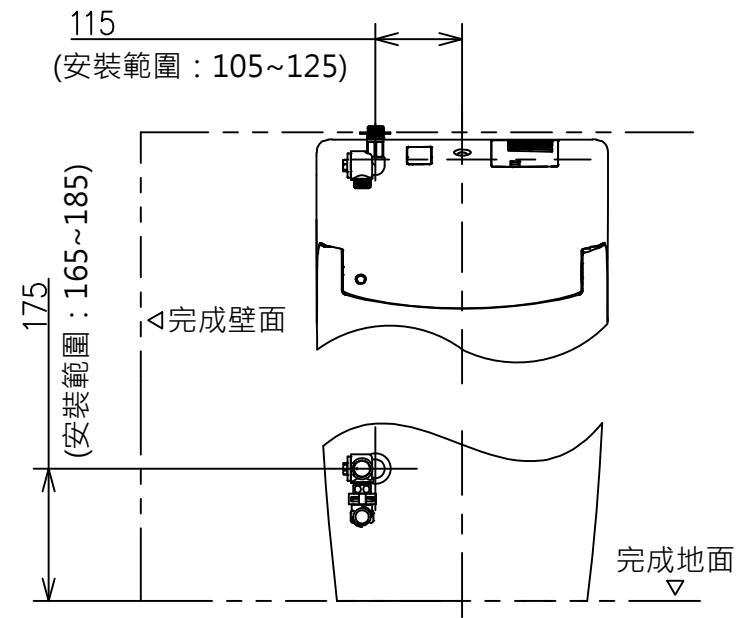

* 額定：AC 110V · 60Hz · 841W
 · 給水時請確保 · 最低必要水壓0.05MPa (流動時)
 最高水壓0.75MPa (靜止時)
 水壓為0.05MPa以下時 · 衛洗麗的水勢會變弱。
 ※ 1：請在便蓋完全打開的情況下進行清潔

螺絲長 Ø4X30(3個)

壁面給水隱蔽式樣場合

(安裝範圍：305~435)

※若距離為436~540 · 則須將馬桶前移施工

壁面給水露出式樣場合

TOTO		單位 mm	名稱
製圖	檢圖	日期 2022.09.28	一體形全自動馬桶
		比例 1 : 10	
備注 陶器部：CS921VG 機能部：TCF83410GTW		修改日期 2023.01.03	型號 CES83410GTW (305~540mm 隱蔽外露共用)
		版別 02	
		ページNo. 1-1	(改)