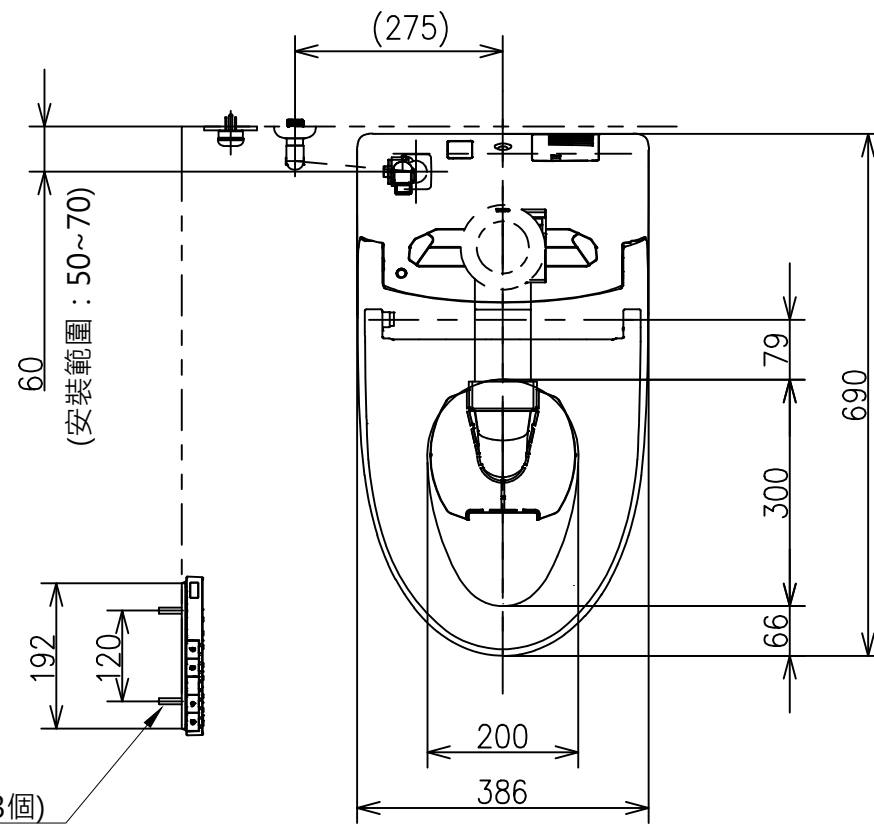

* 額定：AC 110V · 60Hz · 841W
 · 給水時請確保 · 最低必要水壓0.05MPa (流動時)
 最高水壓0.75MPa (靜止時)
 水壓為0.05MPa以下時 · 衛洗麗的水勢會變弱。
 ※ 1：請在便蓋完全打開的情況下進行清潔

螺絲長 Ø4X30(3個)

壁面給水隱蔽式樣場合

(安裝範圍：305~435)

※若距離為436~540 · 則須將馬桶前移施工

壁面給水露出式樣場合

TOTO		單位 mm	名稱
製圖	檢圖	日期 2022.09.28	一體形全自動馬桶
		比例 1 : 10	
備注 陶器部：CS921VG 機能部：TCF83410GTW		修改日期 2023.01.03	型號 CES83410GTW (305~540mm 隱蔽外露共用)
		版別 02	
		ページNo. 1-1	(改)