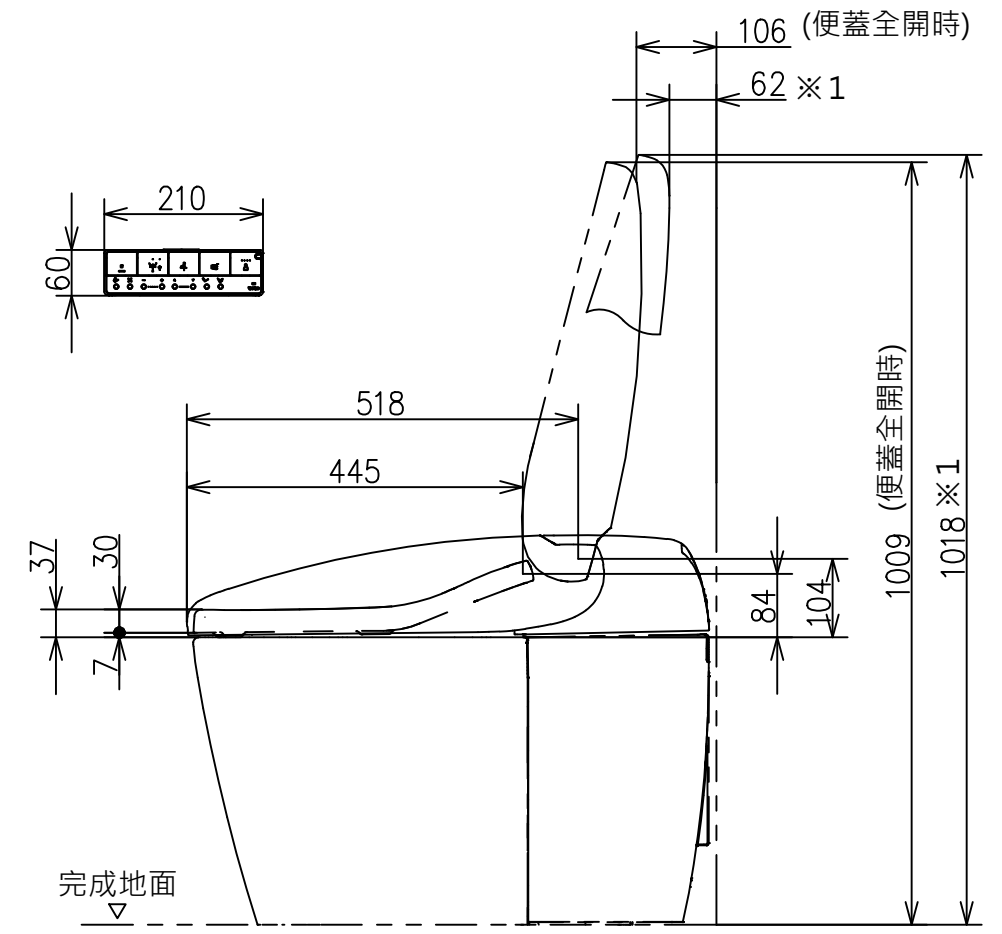

* 額定：AC 110V · 60Hz · 841W
 · 給水時請確保 · 最低必要水壓0.05MPa (流動時)
 最高水壓0.75MPa (靜止時)
 水壓為0.05MPa以下時 · 衛洗麗的水勢會變弱。
 ※ 1：請在便蓋完全打開的情況下進行清潔

螺絲長 Ø4X30(3個)

壁面給水隱蔽式樣場合

(安裝範圍：305~435)

※若距離為436~540 · 則須將馬桶前移施工

壁面給水露出式樣場合

TOTO		單位 mm	名稱
製圖	檢圖	日期 2022.09.28	一體形全自動馬桶
		比例 1 : 10	
備注 陶器部：CS921VG 機能部：TCF83410GTW		修改日期 2023.01.03	型號 CES83410GTW (305~540mm 隱蔽外露共用)
		版別 02	
		ページNo. 1-1	(改)