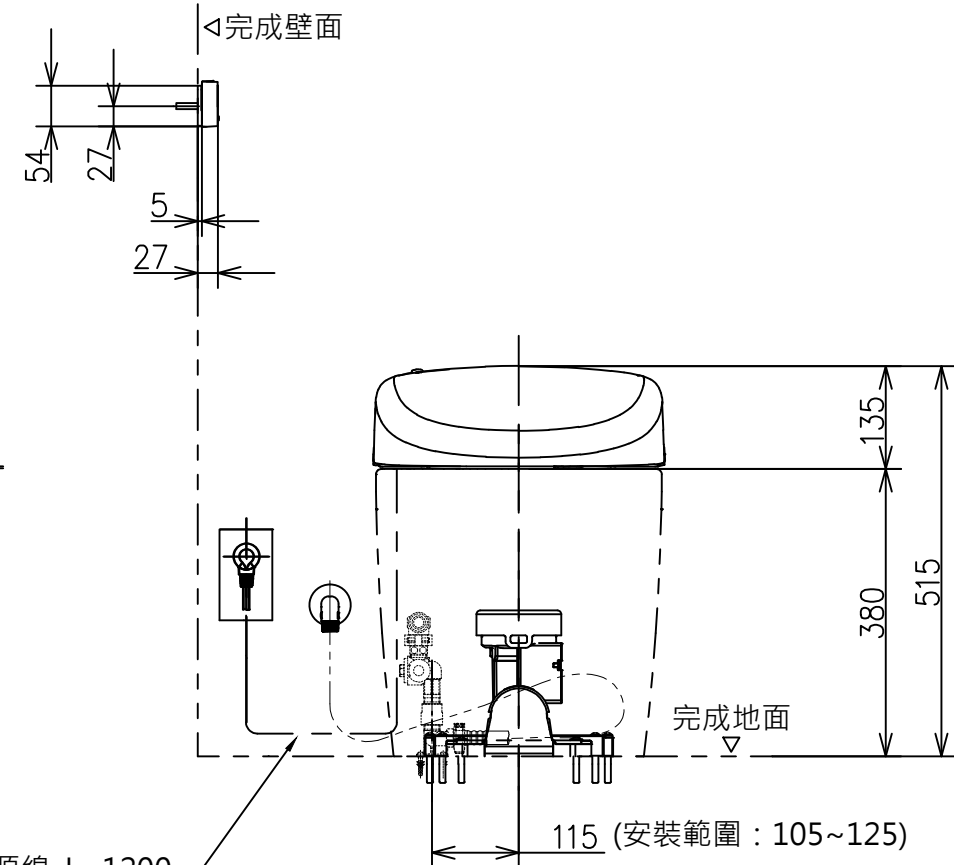

* 額定：AC 110V · 60Hz · 841W
 · 給水時請確保 · 最低必要水壓0.05MPa (流動時)
 最高水壓0.75MPa (靜止時)
 水壓為0.05MPa以下時 · 衛洗麗的水勢會變弱。
 ※ 1：請在便蓋完全打開的情況下進行清潔

螺絲長 Ø4X30(3個)

壁面給水隱蔽式樣場合

(安裝範圍：305~435)

※若距離為436~540 · 則須將馬桶前移施工

壁面給水露出式樣場合

TOTO		單位 mm	名稱
製圖	檢圖	日期 2022.09.28	一體形全自動馬桶
		比例 1 : 10	
備注 陶器部：CS921VG 機能部：TCF83410GTW		修改日期 2023.01.03	型號 CES83410GTW (305~540mm 隱蔽外露共用)
		版別 02	
		ページNo. 1-1	(改)