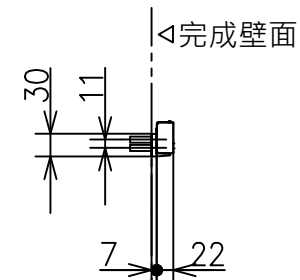

* 額定：AC 110V · 60Hz · 848W
 · 給水時請確保 · 最低必要水壓0.05MPa (流動時)
 最高水壓0.75MPa (靜止時)
 水壓為0.05MPa以下時 · 衛洗麗的水勢會變弱。
 ※ 1：請在便蓋完全打開的情況下進行清潔

壁面給水隱蔽式樣場合

螺絲長 Ø4X30(3個)

電源線 L=1200

壁面給水露出式樣場合

TOTO		單位 mm	名稱
製圖	檢圖	日期 2022.09.28	比例 1 : 10
備注 陶器部：CS921PVG 機能部：TCF85510GTW		修改日期 2023.01.03	版別 02
			型號 CES85510GTW (P排)(隱蔽外露共用)
		A3	ページNo. 1-1 (改)