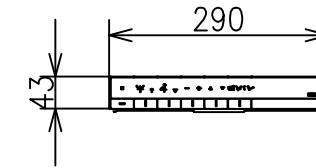

* 額定：AC 110V · 60Hz · 848W
 · 給水時請確保 · 最低必要水壓0.05MPa (流動時)
 最高水壓0.75MPa (靜止時)
 水壓為0.05MPa以下時 · 衛洗麗的水勢會變弱。
 ※ 1：請在便蓋完全打開的情況下進行清潔

壁面給水隱蔽式樣場合

螺絲長 Ø4X30(3個)

電源線 L=1200

壁面給水露出式樣場合

TOTO		單位 mm	名稱
製圖	檢圖	日期 2022.09.28	比例 1 : 10
備注 陶器部：CS921PVG 機能部：TCF85510GTW		修改日期 2023.01.03	版別 02
			型號 CES85510GTW (P排)(隱蔽外露共用)
		A3	ページNo. 1-1 (改)