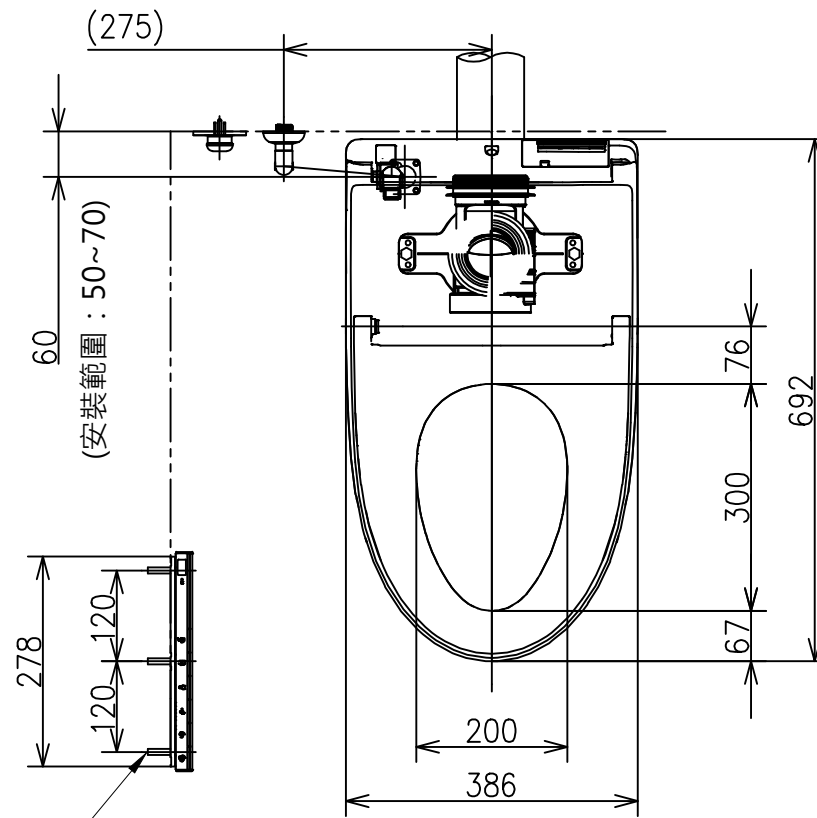

* 額定：AC 110V · 60Hz · 848W
 · 給水時請確保 · 最低必要水壓0.05MPa (流動時)
 最高水壓0.75MPa (靜止時)
 水壓為0.05MPa以下時 · 衛洗麗的水勢會變弱。
 ※ 1：請在便蓋完全打開的情況下進行清潔

壁面給水隱蔽式樣場合

螺絲長 Ø4X30(3個)

電源線 L=1200

壁面給水露出式樣場合

TOTO		單位 mm	名稱
製圖	檢圖	日期 2022.09.28	比例 1 : 10
備注 陶器部：CS921PVG 機能部：TCF85510GTW		修改日期 2023.01.03	版別 02
			型號 CES85510GTW (P排)(隱蔽外露共用)
		A3	ページNo. 1-1 (改)