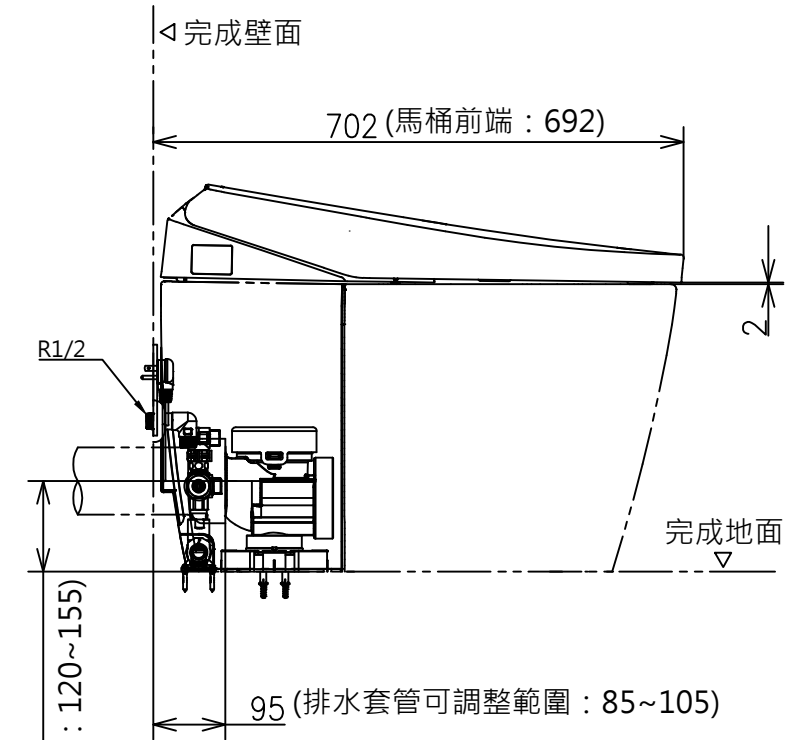

* 額定：AC 110V · 60Hz · 848W
 · 給水時請確保 · 最低必要水壓0.05MPa (流動時)
 最高水壓0.75MPa (靜止時)
 水壓為0.05MPa以下時 · 衛洗麗的水勢會變弱。
 ※ 1：請在便蓋完全打開的情況下進行清潔

壁面給水隱蔽式樣場合

螺絲長 Ø4X30(3個)

電源線 L=1200

壁面給水露出式樣場合

TOTO		單位 mm	名稱
製圖	檢圖	日期 2022.09.28	比例 1 : 10
備注 陶器部：CS921PVG 機能部：TCF85510GTW		修改日期 2023.01.03	版別 02
			型號 CES85510GTW (P排)(隱蔽外露共用)
		A3	ページNo. 1-1 (改)