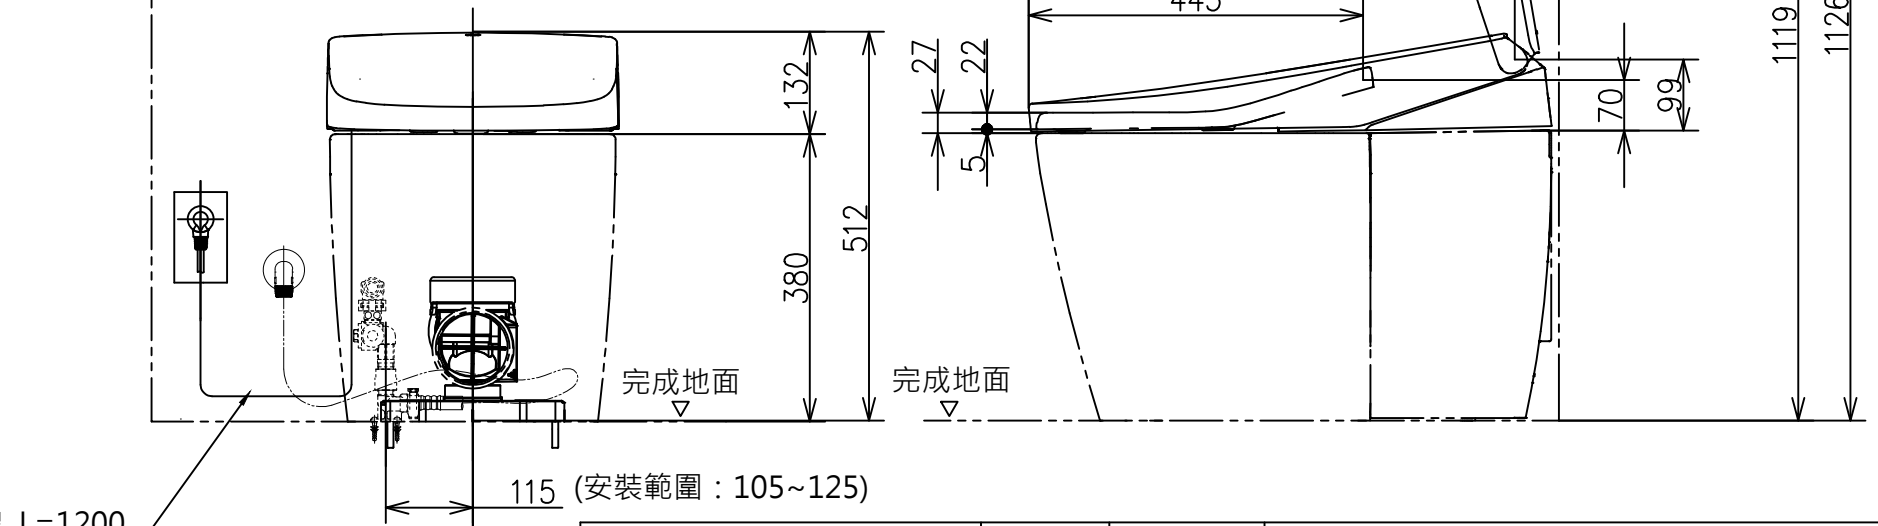

* 額定：AC 110V · 60Hz · 848W
 · 給水時請確保 · 最低必要水壓0.05MPa (流動時)
 最高水壓0.75MPa (靜止時)
 水壓為0.05MPa以下時 · 衛洗麗的水勢會變弱。
 ※ 1：請在便蓋完全打開的情況下進行清潔

壁面給水隱蔽式樣場合

螺絲長 Ø4X30(3個)

電源線 L=1200

壁面給水露出式樣場合

TOTO		單位 mm	名稱
製圖	檢圖	日期 2022.09.28	比例 1 : 10
備注 陶器部：CS921PVG 機能部：TCF85510GTW		修改日期 2023.01.03	版別 02
			型號 CES85510GTW (P排)(隱蔽外露共用)
		A3	ページNo. 1-1 (改)