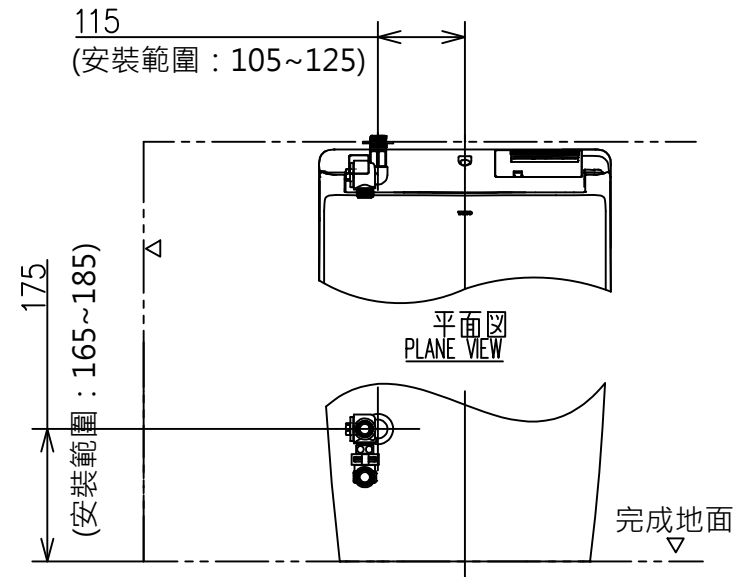

* 額定：AC 110V · 60Hz · 848W
 · 給水時請確保 · 最低必要水壓0.05MPa (流動時)
 最高水壓0.75MPa (靜止時)
 水壓為0.05MPa以下時 · 衛洗麗的水勢會變弱。
 ※ 1：請在便蓋完全打開的情況下進行清潔

壁面給水隱蔽式樣場合

螺絲長 Ø4X30(3個)

電源線 L=1200

壁面給水露出式樣場合

TOTO		單位 mm	名稱
製圖	檢圖	日期 2022.09.28	比例 1 : 10
備注 陶器部：CS921PVG 機能部：TCF85510GTW		修改日期 2023.01.03	版別 02
			型號 CES85510GTW (P排)(隱蔽外露共用)
		A3	ページNo. 1-1 (改)