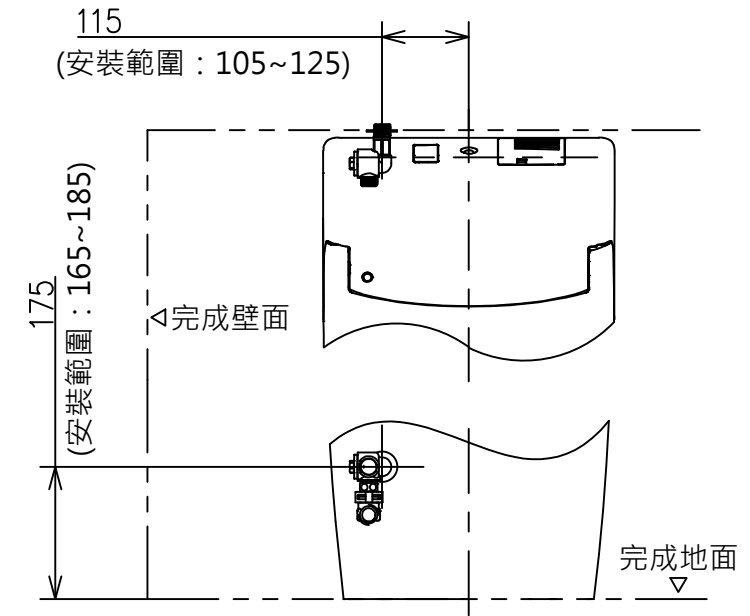

* 額定：AC 110V · 60Hz · 841W
 · 給水時請確保 · 最低必要水壓0.05MPa (流動時)
 最高水壓0.75MPa (靜止時)
 水壓為0.05MPa以下時 · 衛洗麗的水勢會變弱。
 ※ 1：請在便蓋完全打開的情況下進行清潔

壁面給水隱蔽式樣場合

壁面給水露出式樣場合

TOTO		單位 mm	名稱
製圖	檢圖	日期	一體形全自動馬桶
		2022.09.28	比例 1 : 10
備注 陶器部：CS921PVG 機能部：TCF83410GTW		修改日期	型號
		2023.01.03	CES83410GTW (P排)(隱蔽外露共用)
		版別	02
		單位	A3
		ページNo.	1-1 (改)