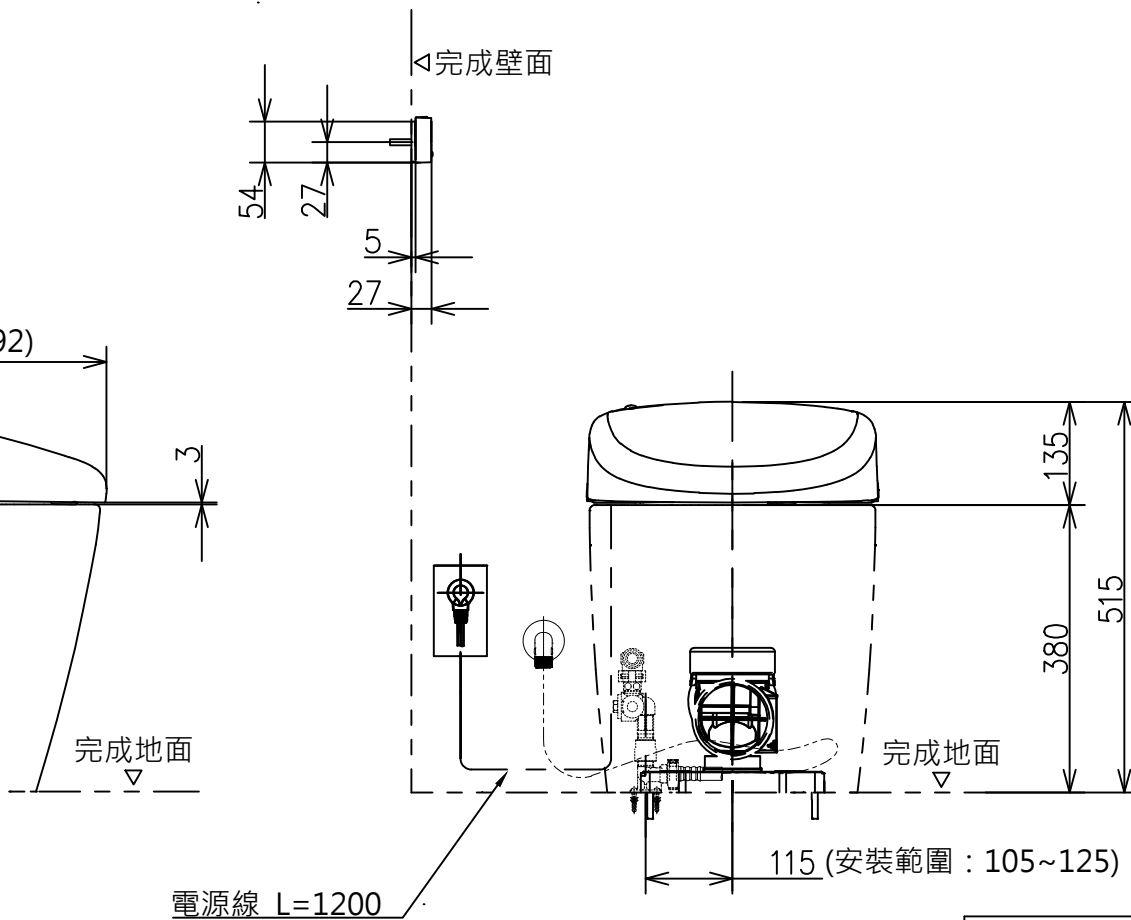

* 額定：AC 110V · 60Hz · 841W
 · 給水時請確保 · 最低必要水壓0.05MPa (流動時)
 最高水壓0.75MPa (靜止時)
 水壓為0.05MPa以下時 · 衛洗麗的水勢會變弱。
 ※ 1：請在便蓋完全打開的情況下進行清潔

壁面給水隱蔽式樣場合

壁面給水露出式樣場合

TOTO		單位 mm	名稱
製圖	檢圖	日期	一體形全自動馬桶
		2022.09.28	比例 1 : 10
備注 陶器部：CS921PVG 機能部：TCF83410GTW		修改日期	型號
		2023.01.03	CES83410GTW (P排)(隱蔽外露共用)
		版別	02
		單位	A3
		ページNo.	1-1 (改)