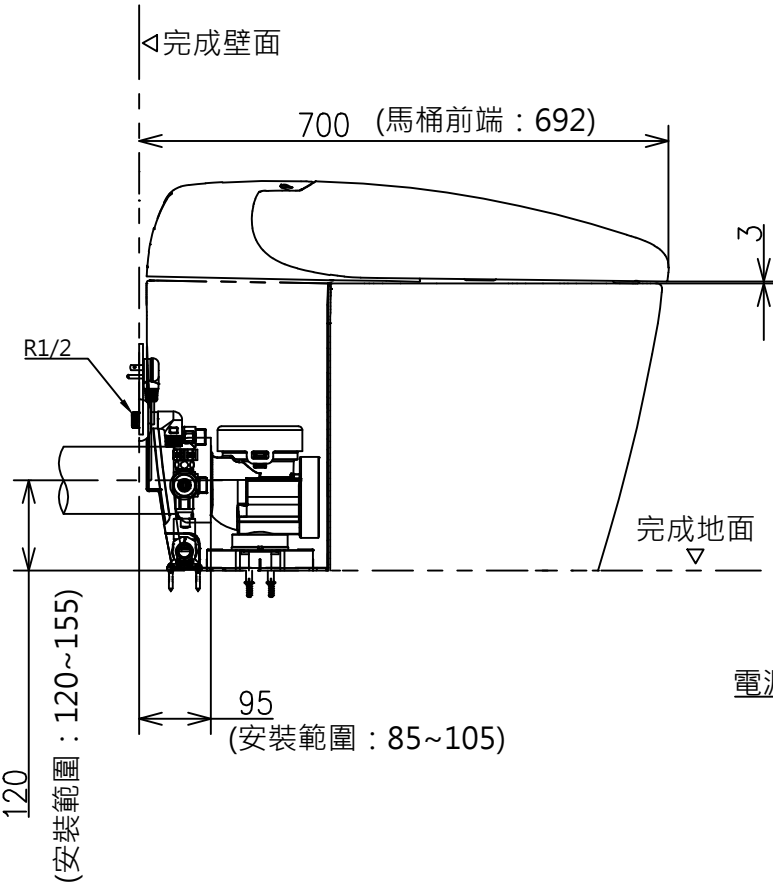

* 額定：AC 110V · 60Hz · 841W
 · 給水時請確保 · 最低必要水壓0.05MPa (流動時)
 最高水壓0.75MPa (靜止時)
 水壓為0.05MPa以下時 · 衛洗麗的水勢會變弱。
 ※ 1：請在便蓋完全打開的情況下進行清潔

壁面給水隱蔽式樣場合

壁面給水露出式樣場合

TOTO		單位 mm	名稱
製圖	檢圖	日期	一體形全自動馬桶
		2022.09.28	比例 1 : 10
備注 陶器部：CS921PVG 機能部：TCF83410GTW		修改日期	型號
		2023.01.03	CES83410GTW (P排)(隱蔽外露共用)
		版別	02
		單位	A3
		ページNo.	1-1 (改)