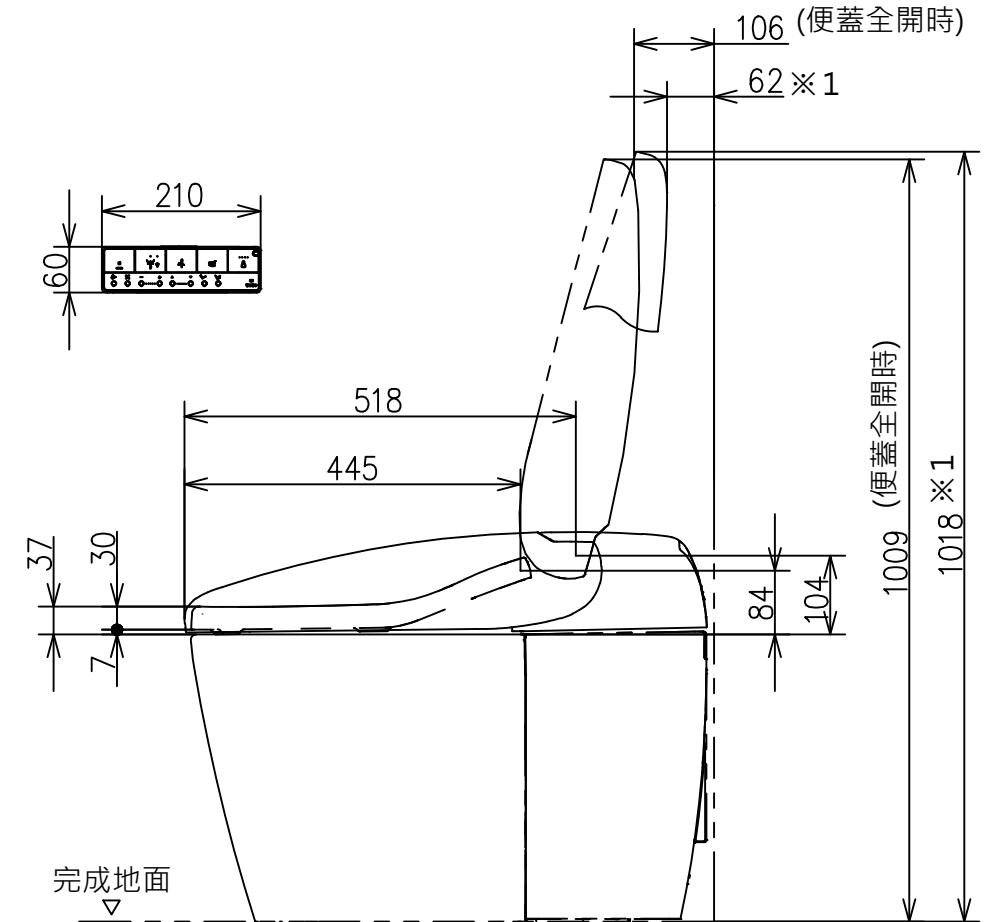

* 額定：AC 110V · 60Hz · 841W
 · 給水時請確保 · 最低必要水壓0.05MPa (流動時)
 最高水壓0.75MPa (靜止時)
 水壓為0.05MPa以下時 · 衛洗麗的水勢會變弱。
 ※ 1：請在便蓋完全打開的情況下進行清潔

壁面給水隱蔽式樣場合

壁面給水露出式樣場合

TOTO		單位 mm	名稱
製圖	檢圖	日期	一體形全自動馬桶
		2022.09.28	比例 1 : 10
備注 陶器部：CS921PVG 機能部：TCF83410GTW		修改日期	型號
		2023.01.03	CES83410GTW (P排)(隱蔽外露共用)
		版別	02
		單位	A3
		ページNo.	1-1 (改)