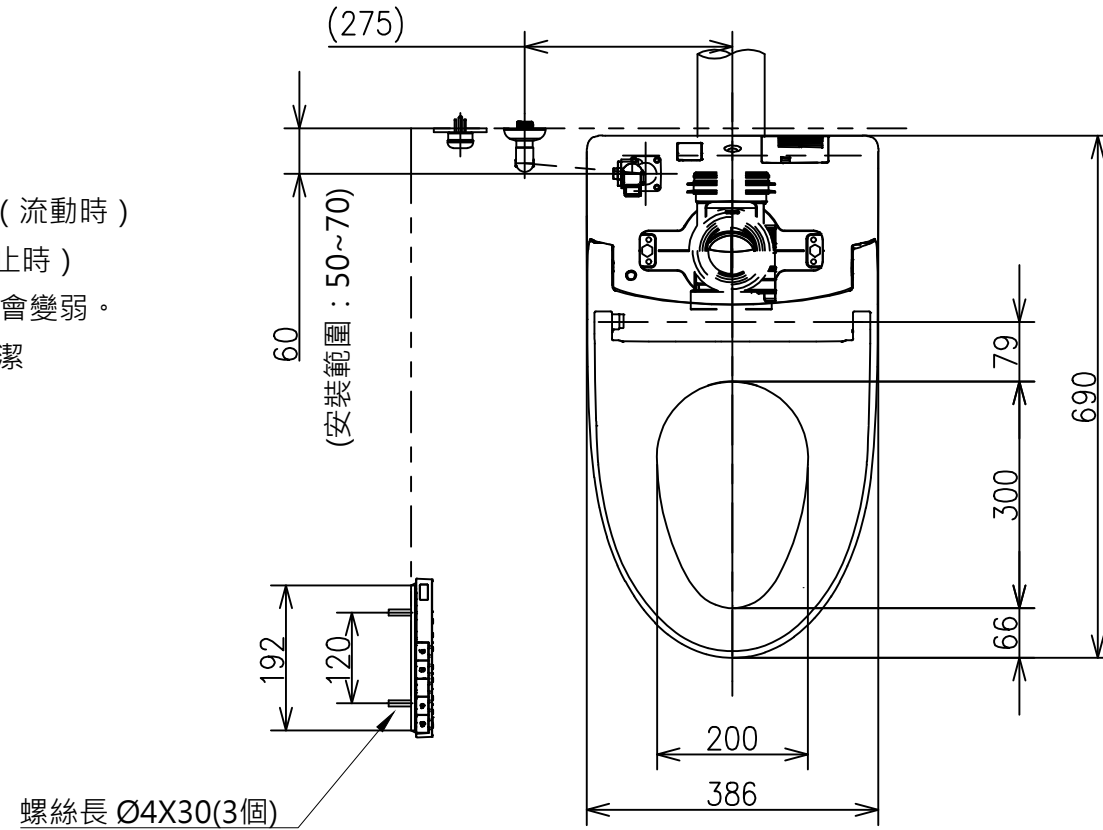

* 額定：AC 110V · 60Hz · 841W
 · 給水時請確保 · 最低必要水壓0.05MPa (流動時)
 最高水壓0.75MPa (靜止時)
 水壓為0.05MPa以下時 · 衛洗麗的水勢會變弱。
 ※ 1：請在便蓋完全打開的情況下進行清潔

壁面給水隱蔽式樣場合

壁面給水露出式樣場合

TOTO		單位 mm	名稱
製圖	檢圖	日期	一體形全自動馬桶
		2022.09.28	比例 1 : 10
備注 陶器部：CS921PVG 機能部：TCF83410GTW		修改日期	型號
		2023.01.03	CES83410GTW (P排)(隱蔽外露共用)
		版別	02
		單位	A3
		ページNo.	1-1 (改)