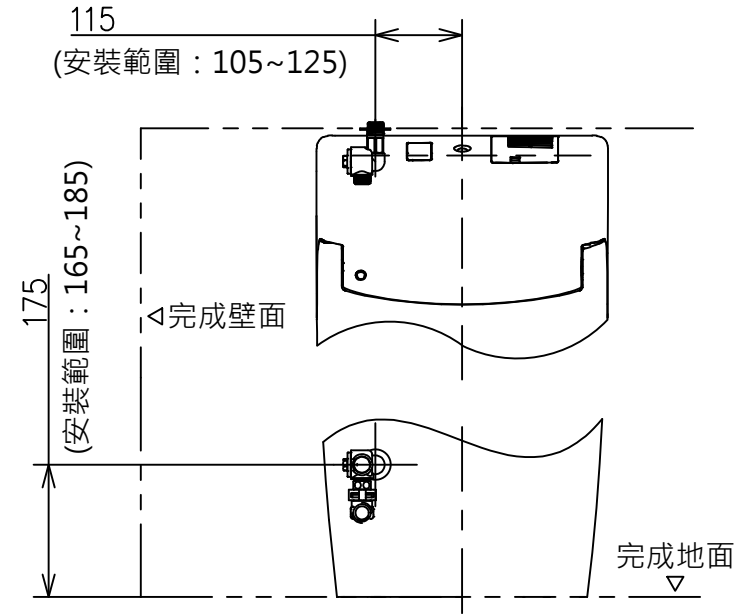

* 額定：AC 110V · 60Hz · 841W
 · 給水時請確保 · 最低必要水壓0.05MPa (流動時)
 最高水壓0.75MPa (靜止時)
 水壓為0.05MPa以下時 · 衛洗麗的水勢會變弱。
 ※ 1：請在便蓋完全打開的情況下進行清潔
 ※ 2：200mm排水套管為另購品

螺絲長 Ø4X30(3個)

電源線 L=1200

壁面給水隱蔽式樣場合

(安裝範圍：200±10)

壁面給水露出式樣場合

TOTO		單位 mm	名稱
製圖	檢圖	日期 2023.02.13	一體形全自動馬桶
備注 陶器部：CS921VG 機能部：TCF83410GTW		修改日期	型號 CES83410GTW (200mm 隱蔽外露共用)
		版別 01	ページNo. 1-1 (改)
		A3	