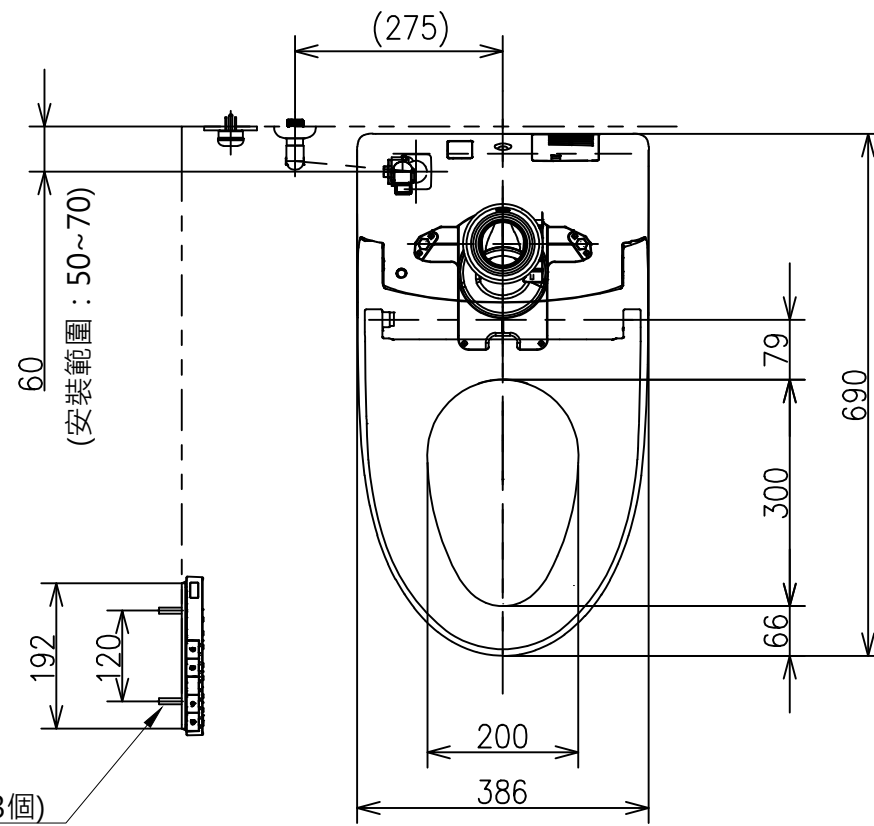

* 額定：AC 110V · 60Hz · 841W
 · 給水時請確保 · 最低必要水壓0.05MPa (流動時)
 最高水壓0.75MPa (靜止時)
 水壓為0.05MPa以下時 · 衛洗麗的水勢會變弱。
 ※ 1：請在便蓋完全打開的情況下進行清潔
 ※ 2：200mm排水套管為另購品

螺絲長 Ø4X30(3個)

電源線 L=1200

壁面給水隱蔽式樣場合

(安裝範圍：200±10)

壁面給水露出式樣場合

TOTO		單位 mm	名稱
製圖	檢圖	日期 2023.02.13	一體形全自動馬桶
備注 陶器部：CS921VG 機能部：TCF83410GTW		修改日期	型號 CES83410GTW (200mm 隱蔽外露共用)
		版別 01	ページNo. 1-1 (改)
		A3	