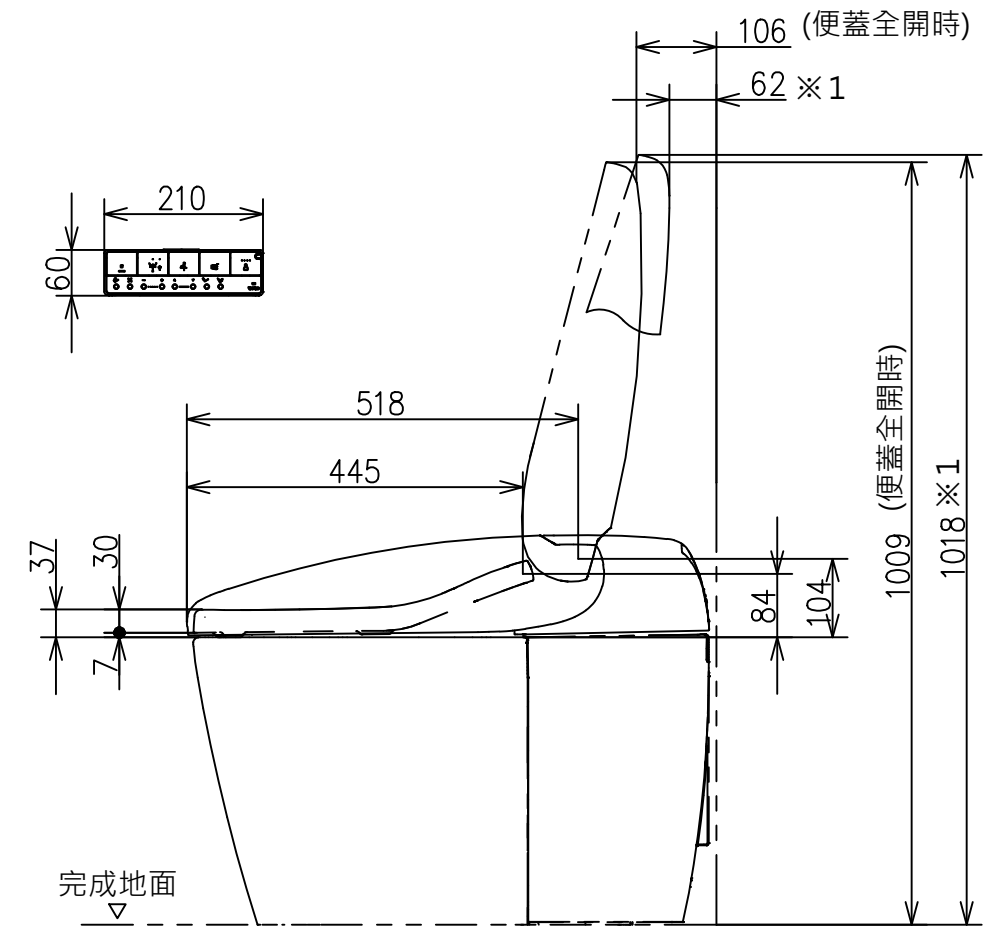

* 額定：AC 110V · 60Hz · 841W
 · 給水時請確保 · 最低必要水壓0.05MPa (流動時)
 最高水壓0.75MPa (靜止時)
 水壓為0.05MPa以下時 · 衛洗麗的水勢會變弱。
 ※ 1：請在便蓋完全打開的情況下進行清潔
 ※ 2：200mm排水套管為另購品

螺絲長 Ø4X30(3個)

電源線 L=1200

壁面給水隱蔽式樣場合

(安裝範圍：200±10)

壁面給水露出式樣場合

TOTO		單位 mm	名稱
製圖	檢圖	日期 2023.02.13	一體形全自動馬桶
備注 陶器部：CS921VG 機能部：TCF83410GTW		修改日期	型號 CES83410GTW (200mm 隱蔽外露共用)
		版別 01	ページNo. 1-1 (改)
		A3	