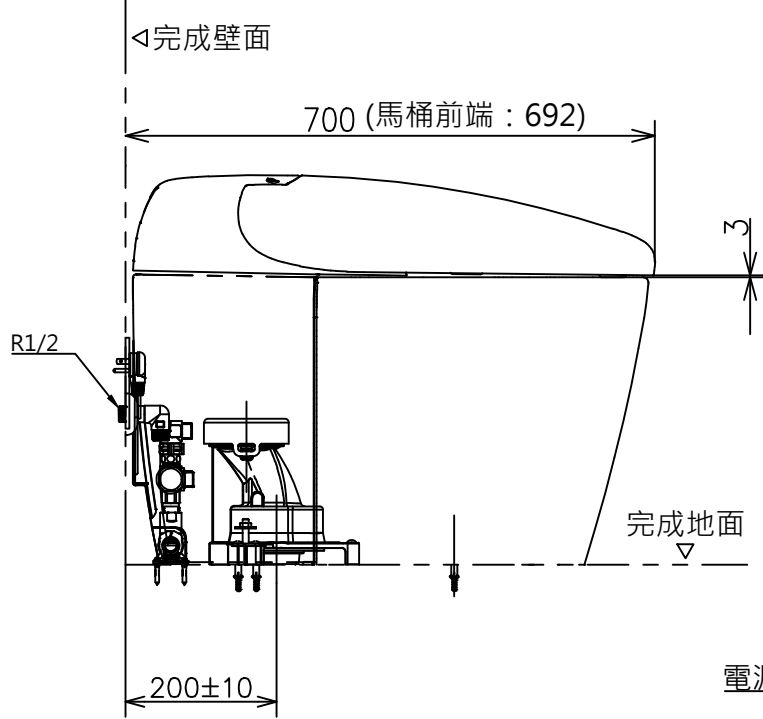

* 額定：AC 110V · 60Hz · 841W
 · 給水時請確保 · 最低必要水壓0.05MPa (流動時)
 最高水壓0.75MPa (靜止時)
 水壓為0.05MPa以下時 · 衛洗麗的水勢會變弱。
 ※ 1：請在便蓋完全打開的情況下進行清潔
 ※ 2：200mm排水套管為另購品

螺絲長 Ø4X30(3個)

電源線 L=1200

壁面給水隱蔽式樣場合

(安裝範圍：200±10)

壁面給水露出式樣場合

TOTO		單位 mm	名稱
製圖	檢圖	日期 2023.02.13	一體形全自動馬桶
備注 陶器部：CS921VG 機能部：TCF83410GTW		修改日期	型號 CES83410GTW (200mm 隱蔽外露共用)
		版別 01	ページNo. 1-1 (改)
		A3	