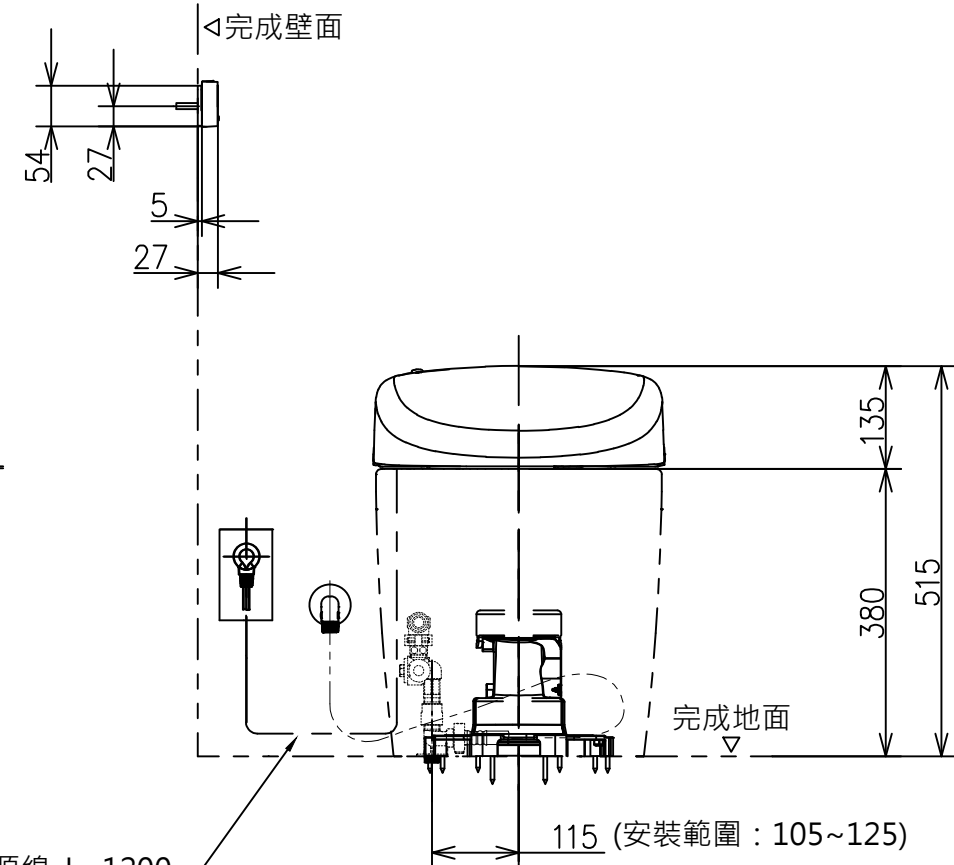

* 額定：AC 110V · 60Hz · 841W
 · 給水時請確保 · 最低必要水壓0.05MPa (流動時)
 最高水壓0.75MPa (靜止時)
 水壓為0.05MPa以下時 · 衛洗麗的水勢會變弱。
 ※ 1：請在便蓋完全打開的情況下進行清潔
 ※ 2：200mm排水套管為另購品

螺絲長 Ø4X30(3個)

電源線 L=1200

壁面給水隱蔽式樣場合

(安裝範圍：200±10)

壁面給水露出式樣場合

TOTO		單位 mm	名稱
製圖	檢圖	日期 2023.02.13	一體形全自動馬桶
備注 陶器部：CS921VG 機能部：TCF83410GTW		修改日期	型號 CES83410GTW (200mm 隱蔽外露共用)
		版別 01	ページNo. 1-1 (改)
		A3	