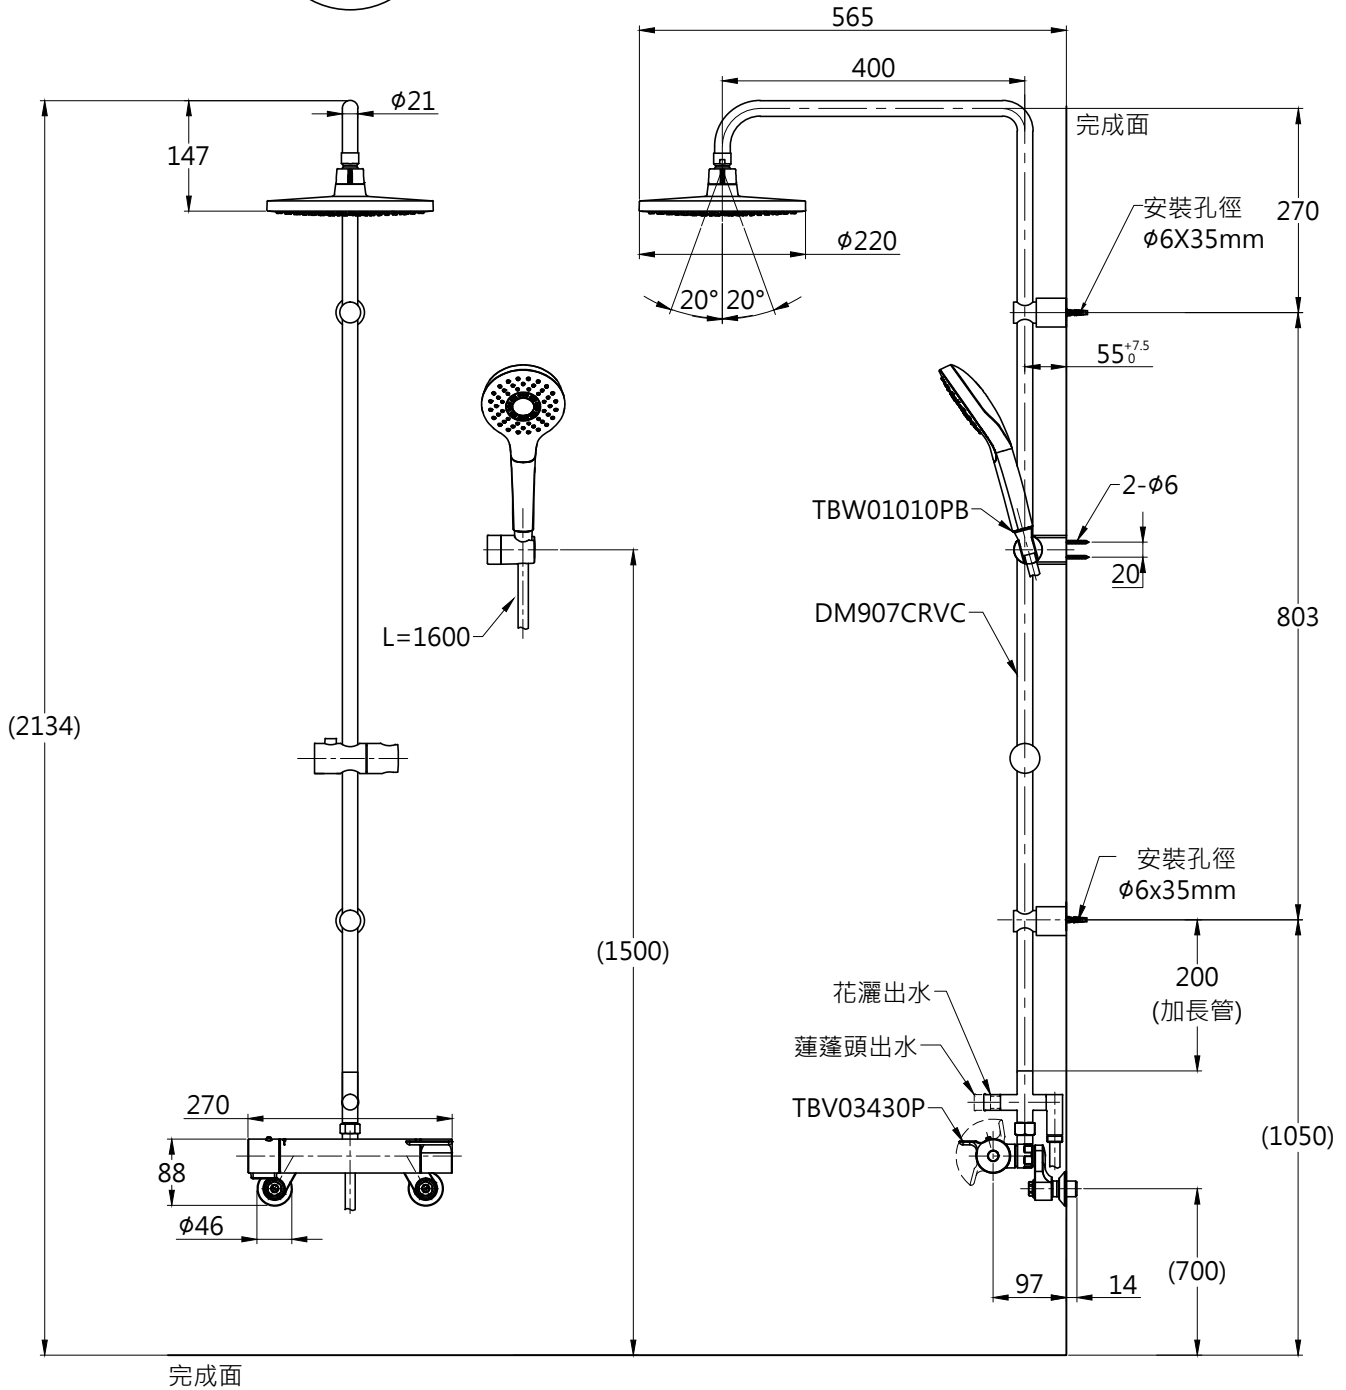

安裝注意事項:

1. 請先安裝本體，再決定淋浴柱安裝位置。
2. 花灑頭高度，建議以最高使用者身高加200mm。
3. ()內為建議尺寸，請依使用者身高與施工環境做調整。

⚠ 注意標籤

TOTO		圖面比例	1:1	產品名稱	控溫淋浴柱	型號	名稱	
		出圖比例	1:10					
作成日期	第1版	修改日期	第3版	單位	產品型號	產品構成	TWM03	淋浴柱
2020.02.18		2023.04.21					TBW01008PB	一段式蓮蓬頭
製圖	劉欣宜	檢圖	劉俊良	審核	平野			
					TWM03-S1			