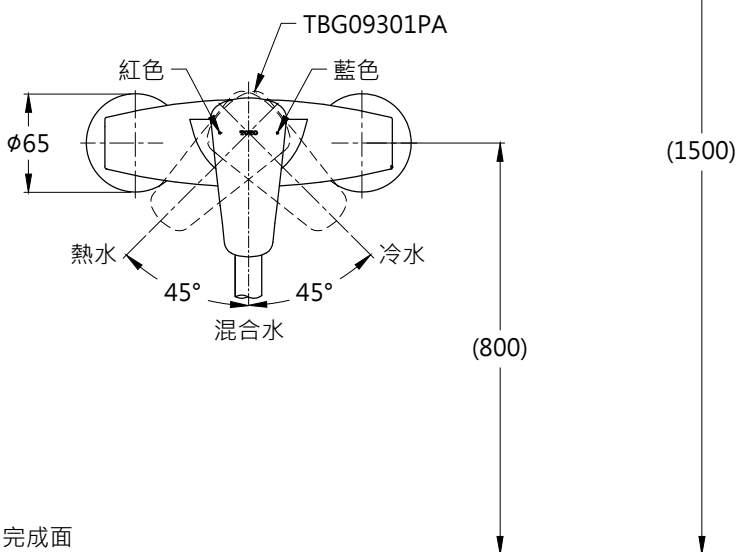

完成面

完成面

<b>TOTO</b>		圖面比例	1:1	產品名稱	型號	名稱	
		出圖比例	1:5				淋浴用單槍龍頭
作成日期	第1版	修改日期	第4版	單位	產品型號	TBW02006PB	三段式蓮蓬頭
2019.08.28		2023.04.20				mm	TBG09301PA-S2
製圖	劉欣宜	檢圖	劉俊良	審核	平野	產品構成	