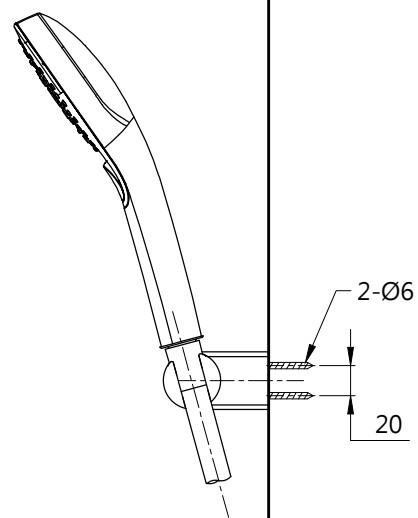

完成面

完成面

<b>TOTO</b>		圖面比例	1:1	產品名稱	型號	名稱	
		出圖比例	1:5				淋浴用單槍龍頭
作成日期	第1版	修改日期	第4版	單位	產品型號	TBW02006PB	三段式蓮蓬頭
2019.08.28		2023.04.20				mm	TBG09301PA-S2
製圖	劉欣宜	檢圖	劉俊良	審核	平野	產品構成	