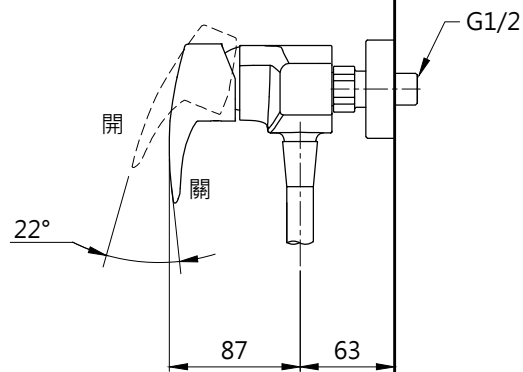

完成面

完成面

<b>TOTO</b>		圖面比例	1:1	產品名稱	型號	名稱	
		出圖比例	1:5				淋浴用單槍龍頭
作成日期	第1版	修改日期	第4版	單位	產品型號	TBW02006PB	三段式蓮蓬頭
2019.08.28		2023.04.20				mm	TBG09301PA-S2
製圖	劉欣宜	檢圖	劉俊良	審核	平野	產品構成	