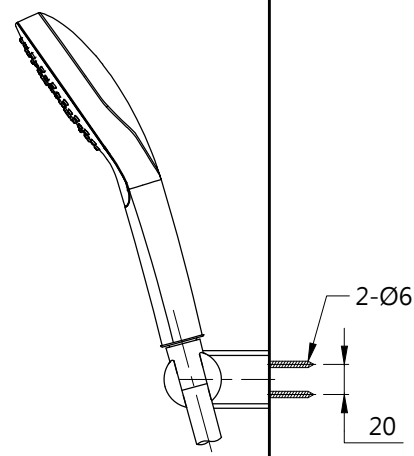

完成面

(1500)

完成面

TOTO		圖面比例 1:1	產品名稱 淋浴用單槍龍頭	型號	名稱
		出圖比例 1:5			
作成日期 第1版 2017.04.06	修改日期 第5版 2023.04.14	圖紙大小 A4	產品型號 TBG01302P1A-S1	TBW01008PB	一段式蓮蓬頭
製圖 劉欣宜	檢圖 劉俊良	單位 mm		審核 平野	