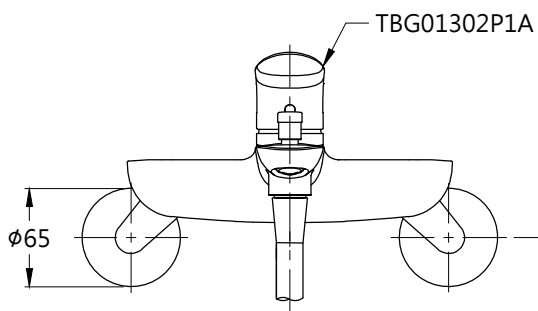

完成面

(1500)

完成面

TOTO		圖面比例 1:1	產品名稱 淋浴用單槍龍頭	型號	名稱
		出圖比例 1:5			
作成日期 第1版 2017.04.06	修改日期 第5版 2023.04.14	圖紙大小 A4	產品型號 TBG01302P1A-S1	TBW01008PB	一段式蓮蓬頭
製圖 劉欣宜	檢圖 劉俊良	單位 mm		審核 平野	