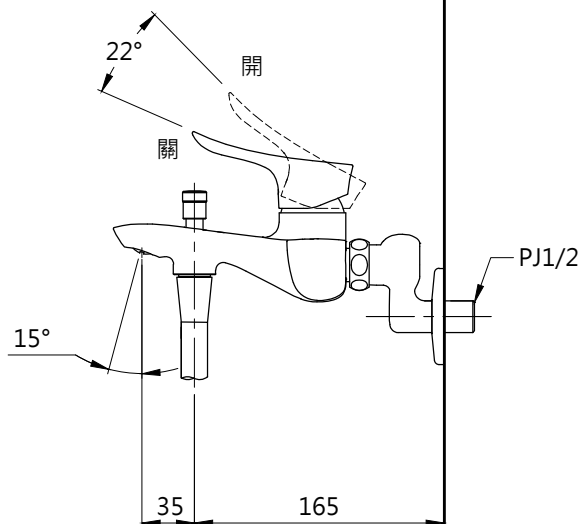

完成面

(1500)

完成面

TOTO		圖面比例 1:1	產品名稱 淋浴用單槍龍頭	型號	名稱
		出圖比例 1:5			
作成日期 第1版 2017.04.06	修改日期 第5版 2023.04.14	圖紙大小 A4	產品型號 TBG01302P1A-S1	TBW01008PB	一段式蓮蓬頭
製圖 劉欣宜	檢圖 劉俊良	單位 mm		審核 平野	