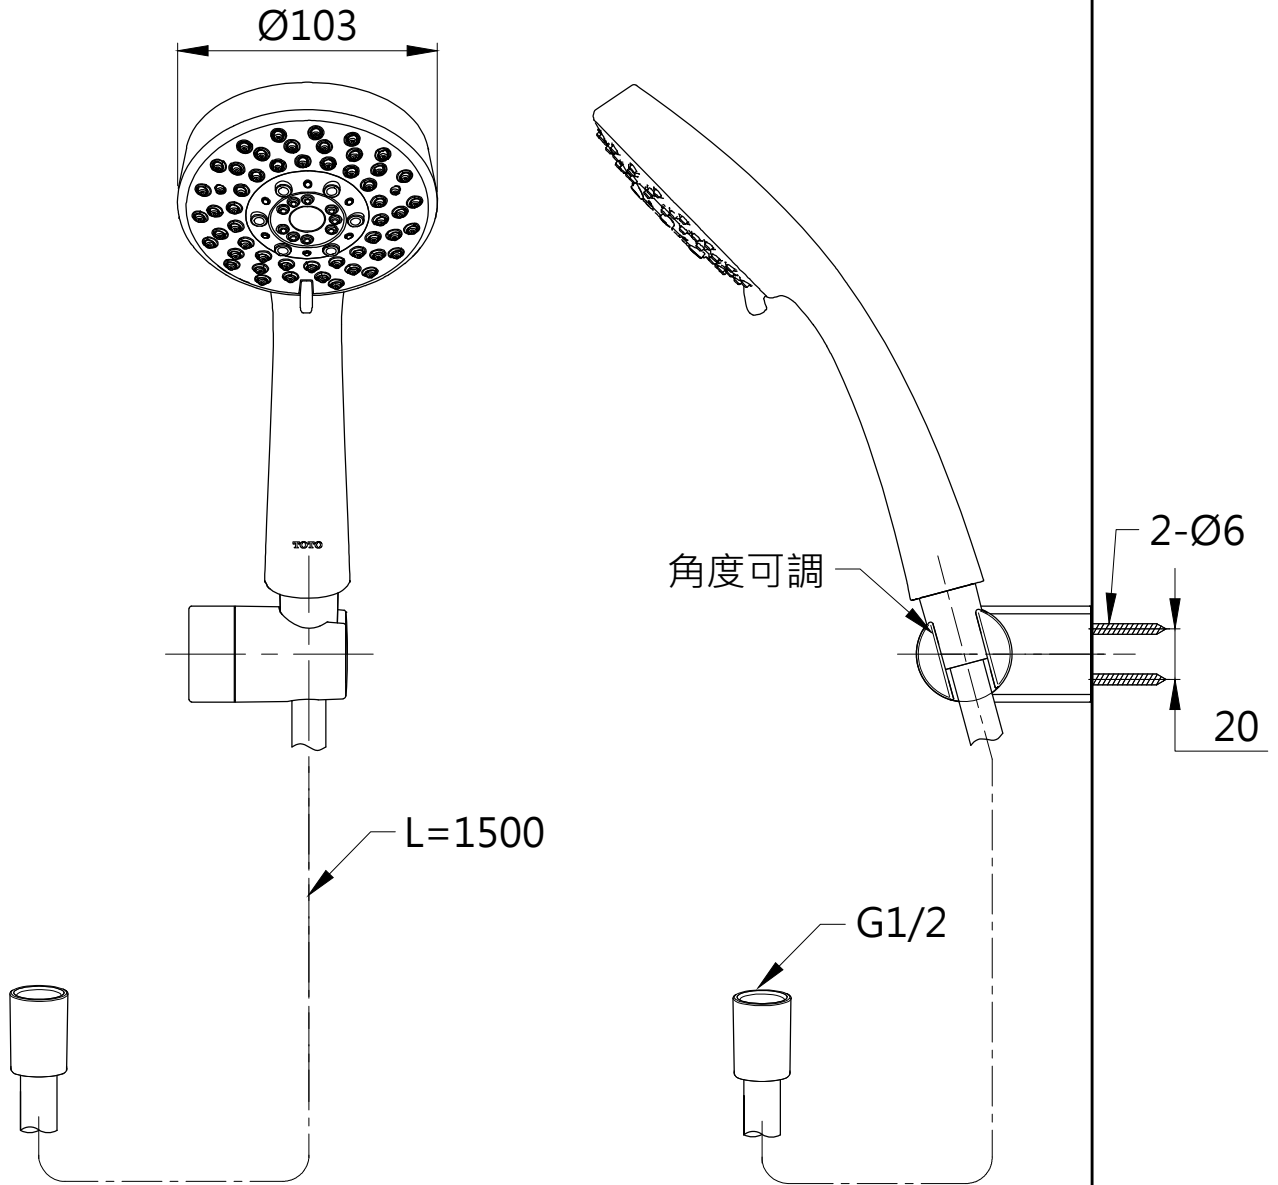

完成面

完成面

TOTO		圖面比例	1:1	產品名稱	五段式蓮蓬頭	型號	名稱
		出圖比例	1:3				
作成日期	第1版	修改日期	第3版	圖紙大小	A4	產品構成	
2017.04.24		2023.05.05		單位	mm		
製圖	虞美芳	檢圖	劉俊良	審核	平野	產品型號	TBW01018PA