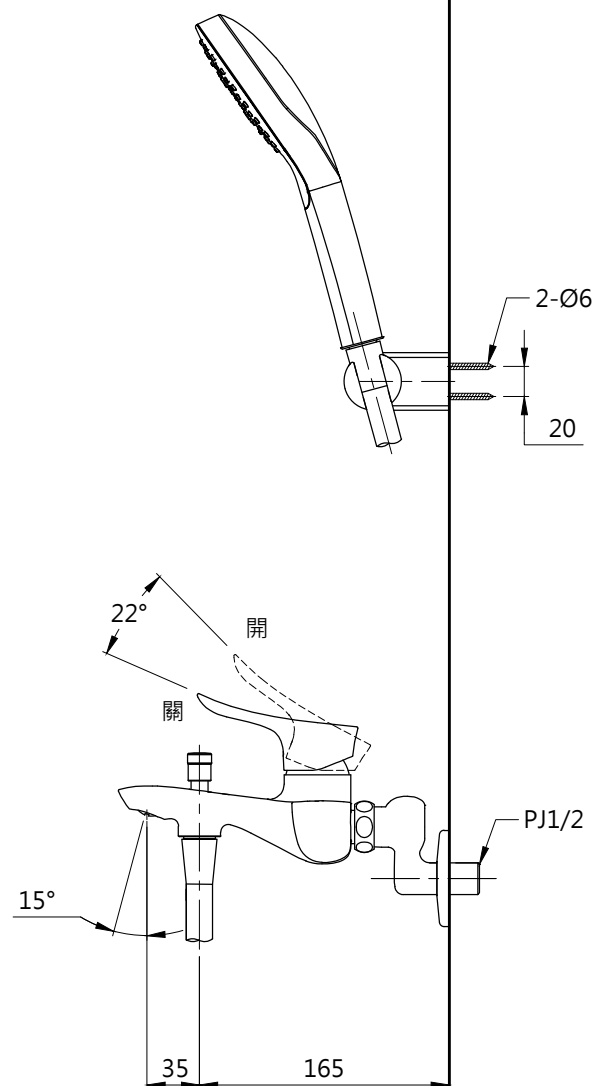

完成面

TOTO

圖面比例 1:1

出圖比例 1:5

圖紙大小 A4

單位 mm

審核

產品名稱

淋浴用單槍龍頭

產品型號

TBG01302P1B-S1

型號

TBG01302P1B

TBW01008PB

名稱

淋浴用單槍龍頭