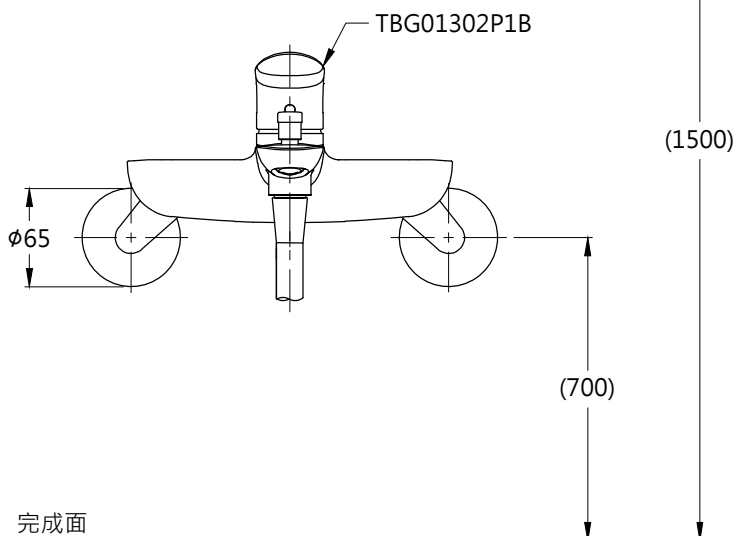

完成面

TOTO

圖面比例 1:1

出圖比例 1:5

圖紙大小 A4

單位 mm

審核

產品名稱

淋浴用單槍龍頭

產品型號

TBG01302P1B-S1

型號

TBG01302P1B

TBW01008PB

名稱

淋浴用單槍龍頭