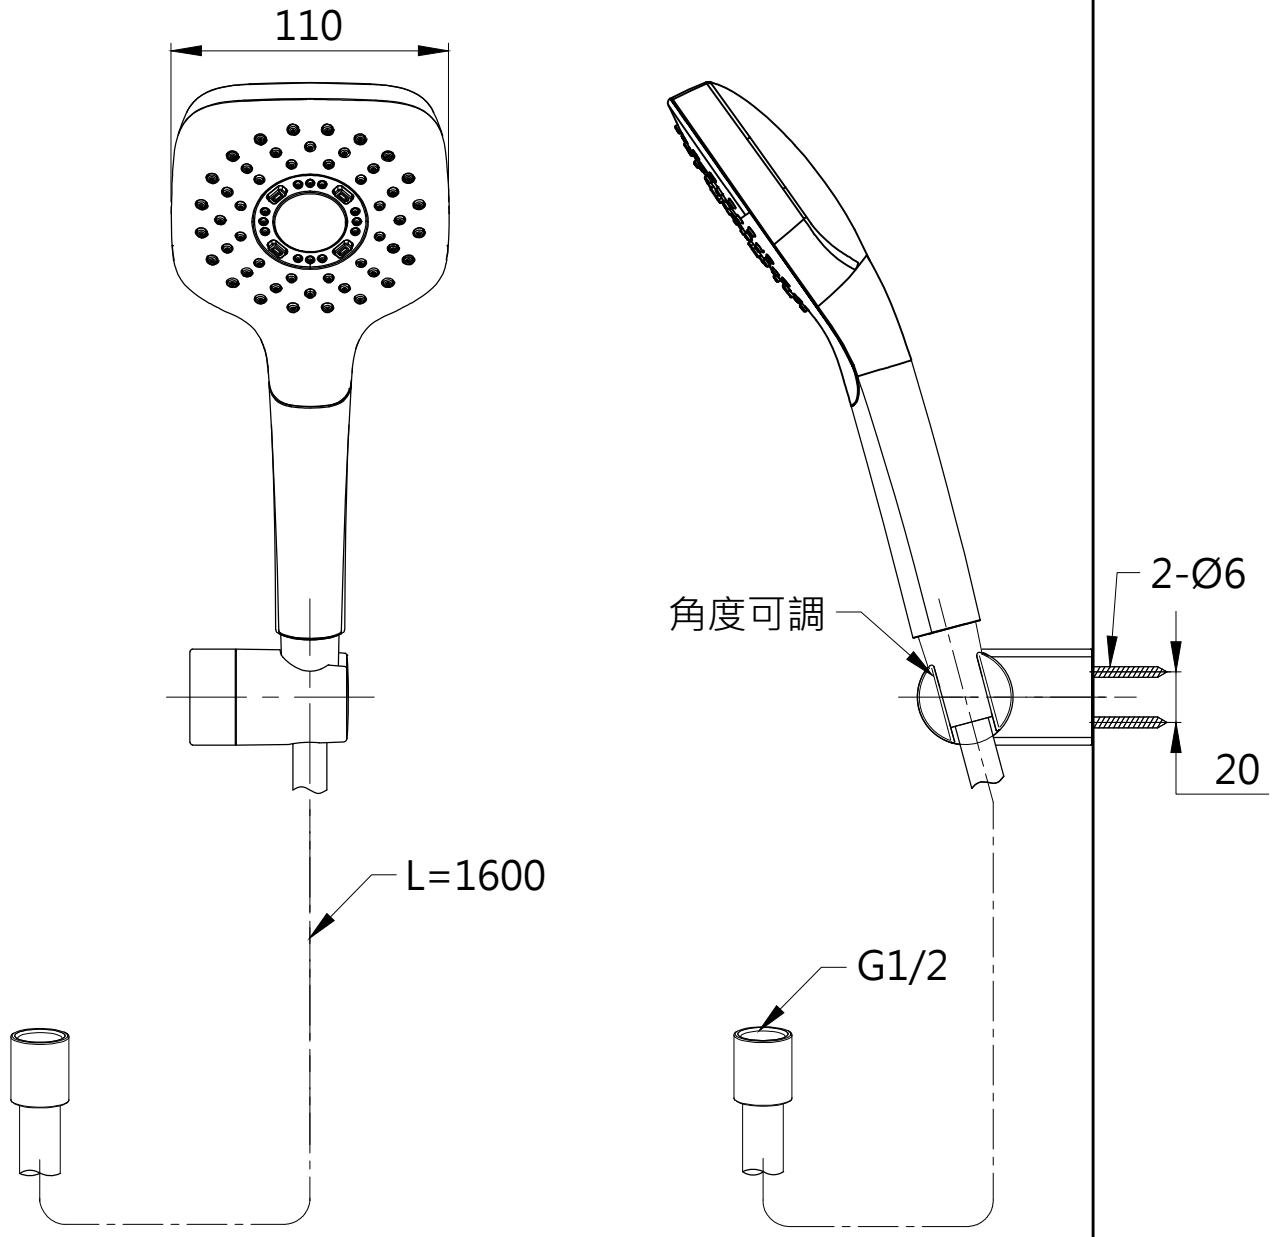

完成面

完成面

TOTO		圖面比例 1:1	產品名稱 一段式蓮蓬頭	型號	名稱
		出圖比例 1:3			
作成日期 第1版 2017.04.24	修改日期 第3版 2023.05.05	圖紙大小 A4	產品型號 TBW02005PB	產品 構成	
製圖 虞美芳	檢圖 劉俊良	單位 mm			審核 平野