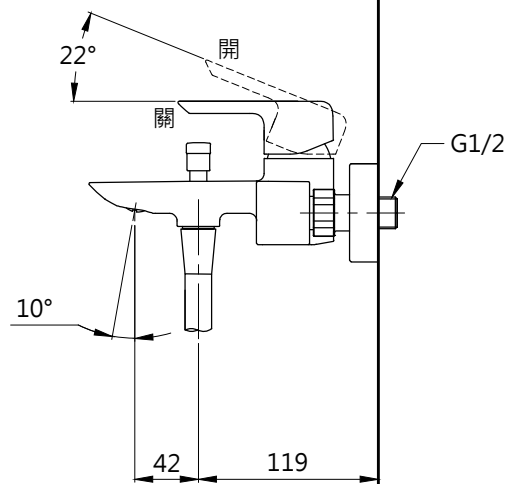

(1500)

完成面

完成面

TOTO		圖面比例 1:1	產品名稱 淋浴用單槍龍頭	型號	名稱
		出圖比例 1:5			
作成日期 第1版 2017.04.06	修改日期 第6版 2023.04.21	圖紙大小 A4	產品型號 TBG02302P2B-S2	TBW02006PB	三段式蓮蓬頭
製圖 劉欣宜	檢圖 劉俊良	單位 mm		審核 平野	