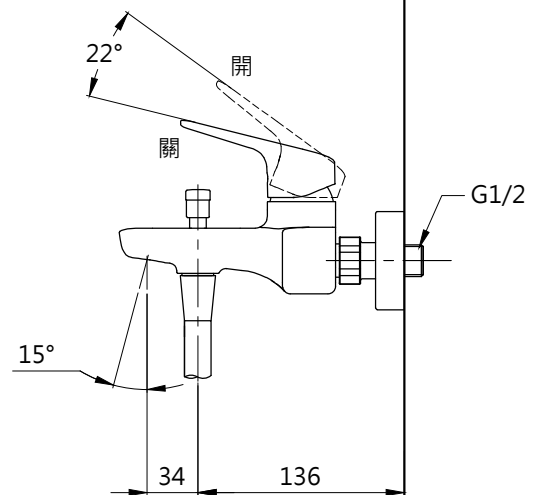

完成面

(1500)

完成面

TOTO		圖面比例 1:1	產品名稱 淋浴用單槍龍頭	型號	名稱
		出圖比例 1:5			
作成日期 第1版 2017.04.06	修改日期 第6版 2023.04.21	圖紙大小 A4	TBG03302P2B-S2	TBW01010PB	三段式蓮蓬頭
製圖 劉欣宜	檢圖 劉俊良	單位 mm			
		審核 平野			