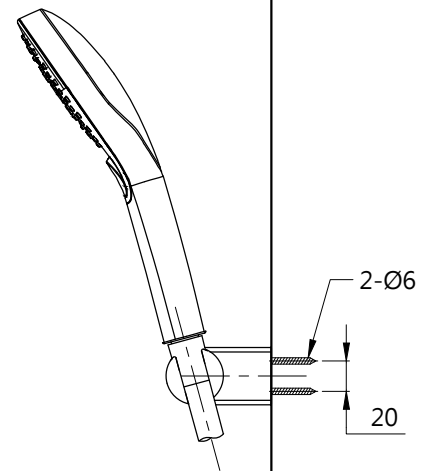

完成面

(1500)

完成面

TOTO		圖面比例 1:1	產品名稱 淋浴用單槍龍頭	型號	名稱
		出圖比例 1:5			
作成日期 第1版 2017.04.06	修改日期 第6版 2023.04.21	圖紙大小 A4	TBG03302P2B-S2	TBW01010PB	三段式蓮蓬頭
製圖 劉欣宜	檢圖 劉俊良	單位 mm			
		審核 平野			