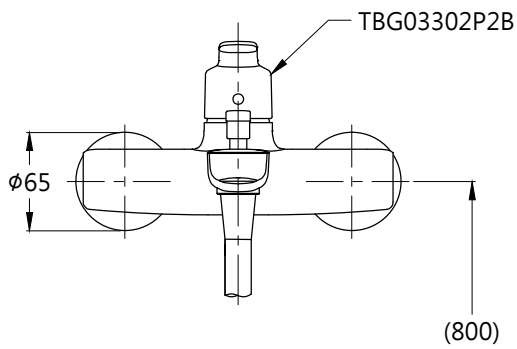

完成面

(1500)

完成面

TOTO		圖面比例 1:1	產品名稱 淋浴用單槍龍頭	型號	名稱
		出圖比例 1:5			
作成日期 第1版 2017.04.06	修改日期 第6版 2023.04.21	圖紙大小 A4	TBG03302P2B-S2	TBW01010PB	三段式蓮蓬頭
製圖 劉欣宜	檢圖 劉俊良	單位 mm			
		審核 平野			