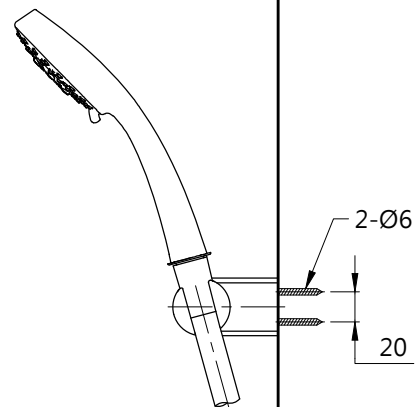

完成面

完成面

<b>TOTO</b>		圖面比例	1:1	產品名稱	型號	名稱	
		出圖比例	1:5				淋浴用單槍龍頭
作成日期	第1版	修改日期	第6版	圖紙大小	A4	TBW01018PA	五段式蓮蓬頭
2017.08.02		2023.04.24		單位	mm		
製圖	劉欣宜	檢圖	劉俊良	審核	平野	產品構成	
				產品型號	TBS04302P1A-S		