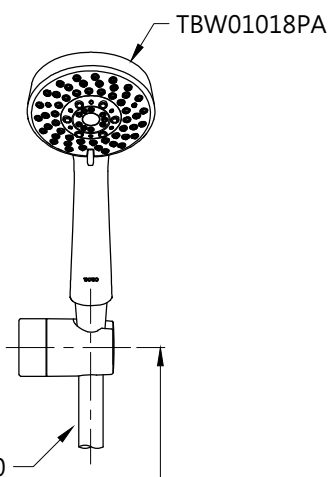

完成面

完成面

<b>TOTO</b>		圖面比例	1:1	產品名稱	型號	名稱	
		出圖比例	1:5				淋浴用單槍龍頭
作成日期	第1版	修改日期	第6版	圖紙大小	A4	TBW01018PA	五段式蓮蓬頭
2017.08.02		2023.04.24		單位	mm		
製圖	劉欣宜	檢圖	劉俊良	審核	平野	產品構成	
				產品型號	TBS04302P1A-S		