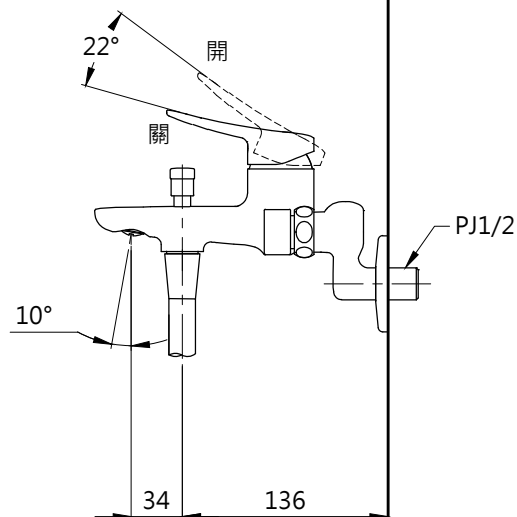

完成面

完成面

<b>TOTO</b>		圖面比例	1:1	產品名稱	型號	名稱	
		出圖比例	1:5				淋浴用單槍龍頭
作成日期	第1版	修改日期	第6版	圖紙大小	A4	TBW01018PA	五段式蓮蓬頭
2017.08.02		2023.04.24		單位	mm		
製圖	劉欣宜	檢圖	劉俊良	審核	平野	產品構成	
				產品型號	TBS04302P1A-S		