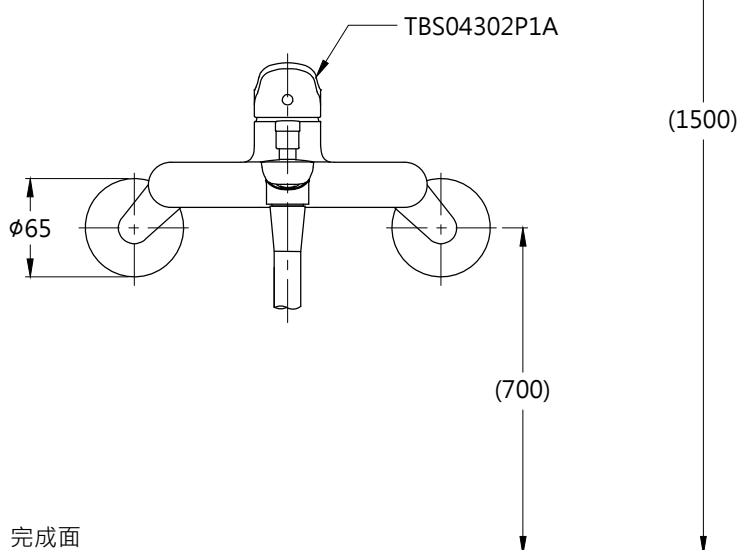

完成面

完成面

<b>TOTO</b>		圖面比例	1:1	產品名稱	型號	名稱	
		出圖比例	1:5				淋浴用單槍龍頭
作成日期	第1版	修改日期	第6版	圖紙大小	A4	TBW01018PA	五段式蓮蓬頭
2017.08.02		2023.04.24		單位	mm		
製圖	劉欣宜	檢圖	劉俊良	審核	平野	產品構成	
				產品型號	TBS04302P1A-S		