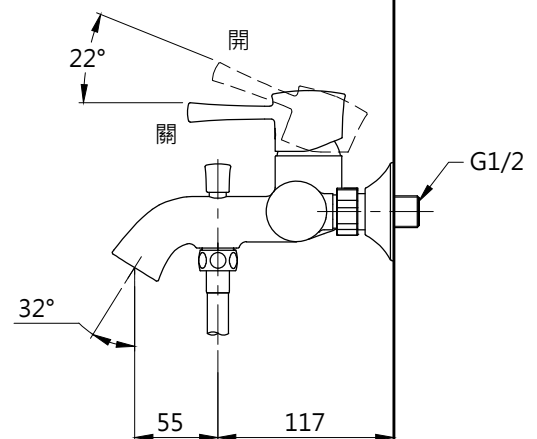

(1500)

完成面

<b>TOTO</b>		圖面比例	1:1	產品名稱	淋浴用單槍龍頭	產品構成	型號	名稱
		出圖比例	1:5				TBS02302P2A	淋浴用單槍龍頭
作成日期	第1版	修改日期	第2版	圖紙大小	A4	單位	mm	產品型號
2022.07.18		2023.04.12		審核	平野			TBS02302P2A-S4
製圖	劉欣宜	檢圖	劉俊良					