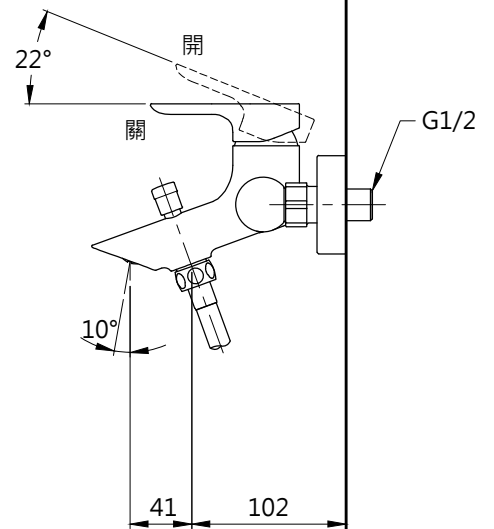

(1500)

完成面

完成面

TOTO		圖面比例	1:1	產品名稱	淋浴用單槍龍頭	型號	名稱
		出圖比例	1:5				
作成日期	第1版	修改日期	第2版	單位	產品型號	TBS01302P2A	淋浴用單槍龍頭
2022.06.23		2023.04.21				TBS01302P2A-S5	三段式蓮蓬頭
製圖	劉欣宜	檢圖	劉俊良	審核	平野	產品構成	