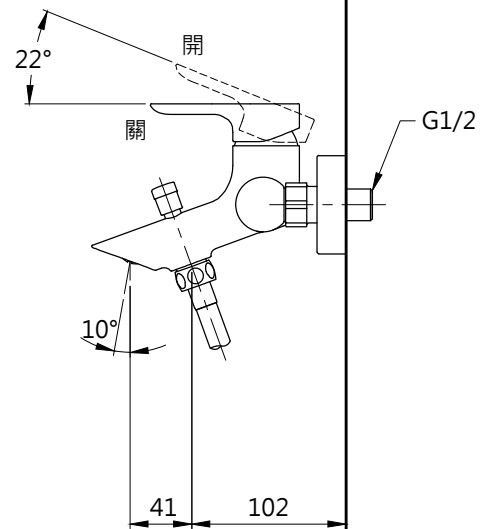

(1500)

完成面

完成面

TOTO		圖面比例	1:1	產品名稱	淋浴用單槍龍頭	產品構成	型號	名稱
		出圖比例	1:5				TBS01302P2A	淋浴用單槍龍頭
作成日期	第1版	修改日期	第2版	圖紙大小	A4	單位	mm	產品型號
2022.06.23		2023.04.21		審核	平野			TBS01302P2A-S4
製圖	劉欣宜	檢圖	劉俊良					