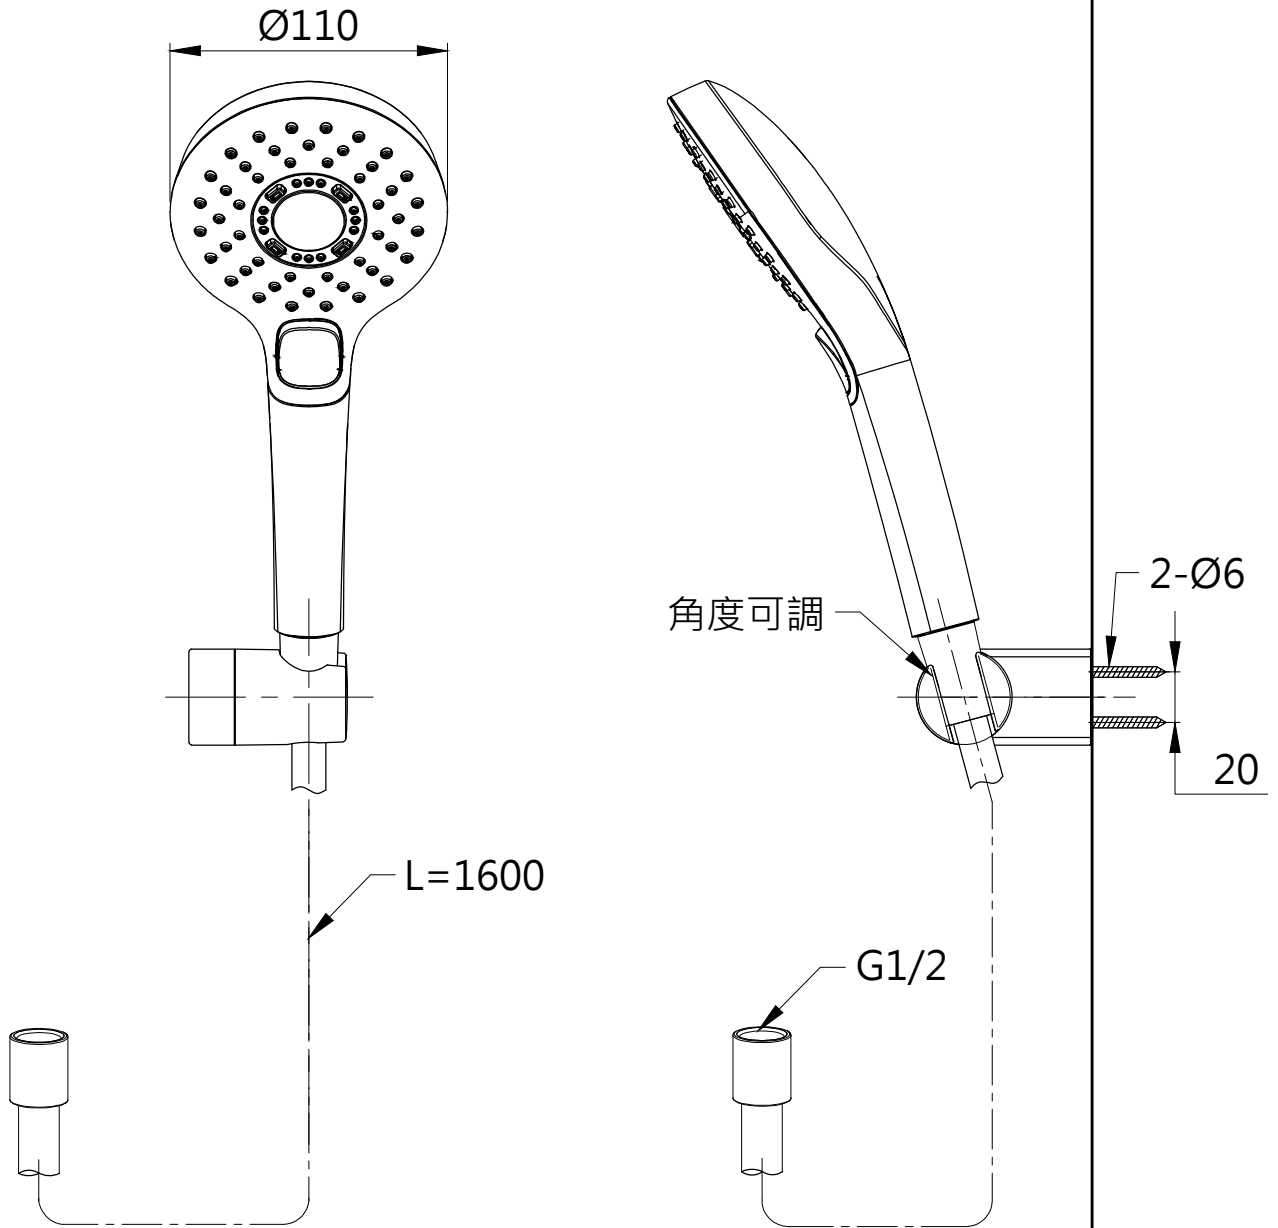

完成面

完成面

<b>TOTO</b>		圖面比例	1:1	產品名稱	三段式蓮蓬頭	型號	名稱
		出圖比例	1:3				
作成日期	第1版	修改日期	第3版	單位	產品型號	產品構成	
2017.04.24		2023.05.05					
製圖	虞美芳	檢圖	劉俊良	審核	平野		