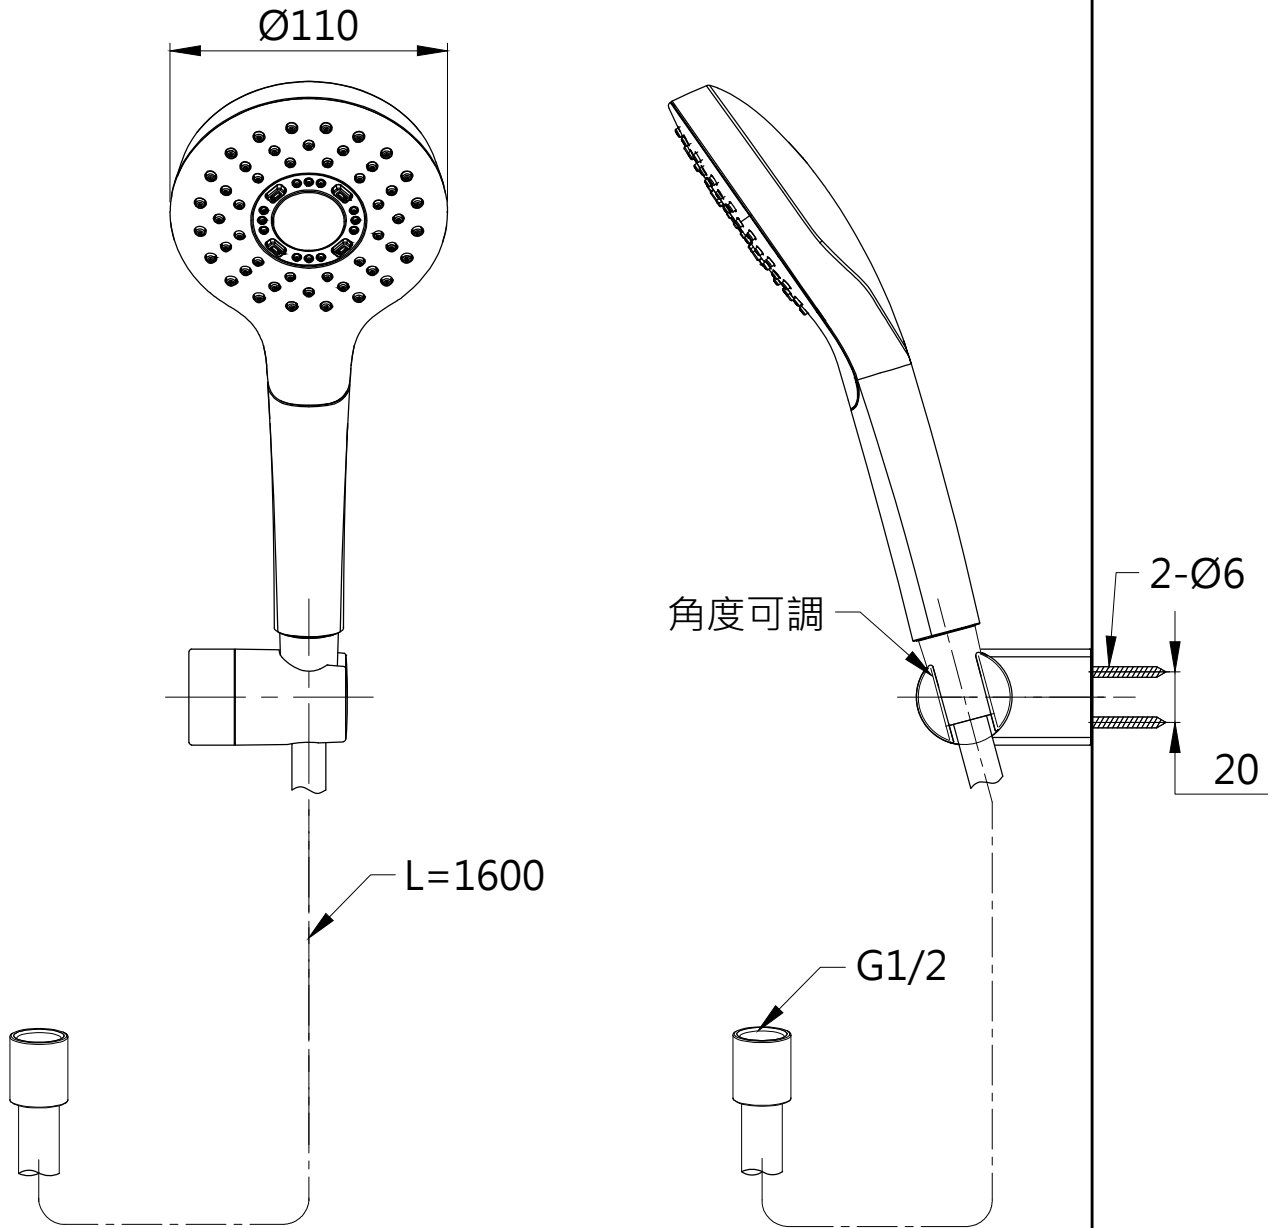

完成面

完成面

TOTO		圖面比例	1:1	產品名稱	一段式蓮蓬頭	型號	名稱
		出圖比例	1:3				
作成日期	第1版	修改日期	第3版	單位	產品型號	產品構成	
2017.04.24		2023.05.05					
製圖	虞美芳	檢圖	劉俊良	審核	平野		