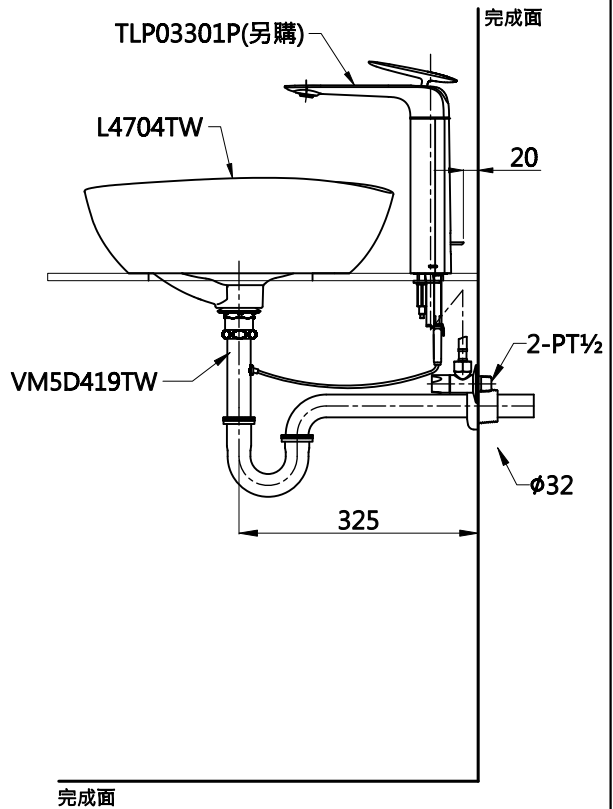

型號	顏色
L4704TW#MBL	霧黑色
L4704TW#MBE	裸杏色
L4704TW#MGR	大象灰

注意:
依此圖面進行時, 可能有陶器尺寸公差, 而有無法組裝之情形, 若有上述之情形, 請修正安裝圖孔。
(實際尺寸請參照施工版)

()為建議安裝尺寸。圖面與實品的形狀可能有部分差異。
台灣東陶保留其產品規格和尺寸更改的權利。屆時, 恕不另行通知。

容量: 3.5 L

TOTO		圖面比例	1:1	產品名稱	檯面上臉盆	型號	名稱
		出圖比例	1:10				
作成日期 第1版 2024.05.24	修改日期	圖紙大小	A4	產品型號	L4704TW	L4704TW	檯面上臉盆
		單位	mm			VM5D419TW	排水金具
製圖	檢圖	審核				TW005-1	P管(51cm) 不含止水栓
徐詩涵	李柏穎	凌珮瑜					