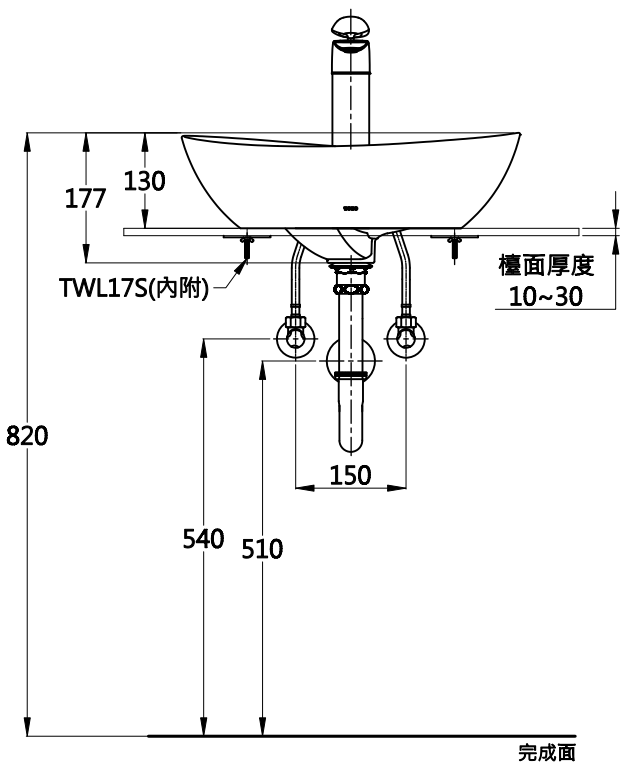

型號	顏色
L4704TW#MBL	霧黑色
L4704TW#MBE	裸杏色
L4704TW#MGR	大象灰

注意:
依此圖面進行時, 可能有陶器尺寸公差, 而有無法組裝之情形, 若有上述之情形, 請修正安裝圖孔。
(實際尺寸請參照施工版)

()為建議安裝尺寸。圖面與實品的形狀可能有部分差異。
台灣東陶保留其產品規格和尺寸更改的權利。屆時, 恕不另行通知。

容量: 3.5 L

TOTO		圖面比例	1:1	產品名稱	檯面上臉盆	型號	名稱
		出圖比例	1:10				
作成日期 第1版 2024.05.24	修改日期	圖紙大小	A4	產品型號	L4704TW	L4704TW	檯面上臉盆
		單位	mm			VM5D419TW	排水金具
製圖	檢圖	審核				TW005-1	P管(51cm) 不含止水栓
徐詩涵	李柏穎	凌珮瑜					