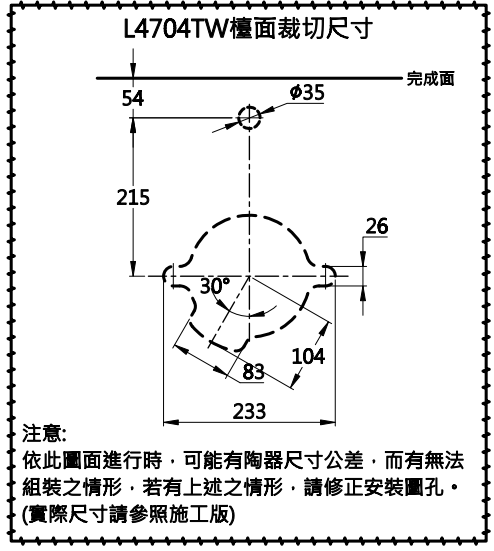

型號	顏色
L4704TW#MBL	霧黑色
L4704TW#MBE	裸杏色
L4704TW#MGR	大象灰

注意:
依此圖面進行時, 可能有陶器尺寸公差, 而有無法組裝之情形, 若有上述之情形, 請修正安裝圖孔。
(實際尺寸請參照施工版)

()為建議安裝尺寸。圖面與實品的形狀可能有部分差異。
台灣東陶保留其產品規格和尺寸更改的權利。屆時, 恕不另行通知。

容量: 3.5 L

TOTO		圖面比例	1:1	產品名稱	檯面上臉盆	型號	名稱
		出圖比例	1:10				
作成日期 第1版 2024.05.24	修改日期	圖紙大小	A4	產品型號	L4704TW	L4704TW	檯面上臉盆
		單位	mm			VM5D419TW	排水金具
製圖	檢圖	審核				TW005-1	P管(51cm) 不含止水栓
徐詩涵	李柏穎	凌珮瑜					