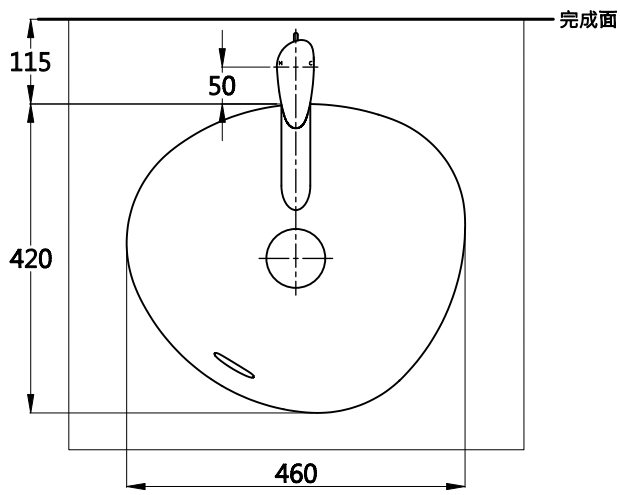

型號	顏色
L4704TW#MBL	霧黑色
L4704TW#MBE	裸杏色
L4704TW#MGR	大象灰

注意:
依此圖面進行時, 可能有陶器尺寸公差, 而有無法組裝之情形, 若有上述之情形, 請修正安裝圖孔。
(實際尺寸請參照施工版)

()為建議安裝尺寸。圖面與實品的形狀可能有部分差異。
台灣東陶保留其產品規格和尺寸更改的權利。屆時, 恕不另行通知。

容量: 3.5 L

TOTO		圖面比例	1:1	產品名稱	檯面上臉盆	型號	名稱
		出圖比例	1:10				
作成日期 第1版 2024.05.24	修改日期	圖紙大小	A4	產品型號	L4704TW	L4704TW	檯面上臉盆
		單位	mm			VM5D419TW	排水金具
製圖	檢圖	審核				TW005-1	P管(51cm) 不含止水栓
徐詩涵	李柏穎	凌珮瑜					