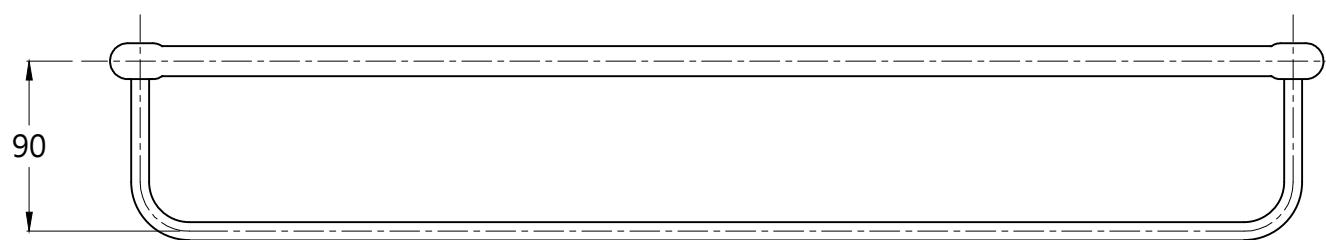

完成面  
Ø9.5  
Ø16

<b>TOTO</b>		圖面比例	1:1	產品名稱	置衣平台	產品構成	型號	名稱
		出圖比例	1:4					
作成日期	第1版	修改日期		產品型號	YTS411BA			
2026.02.12		圖紙大小	A4					
製圖	吳淑麗	檢圖	李柏穎	單位	mm	審核	凌珮瑜	