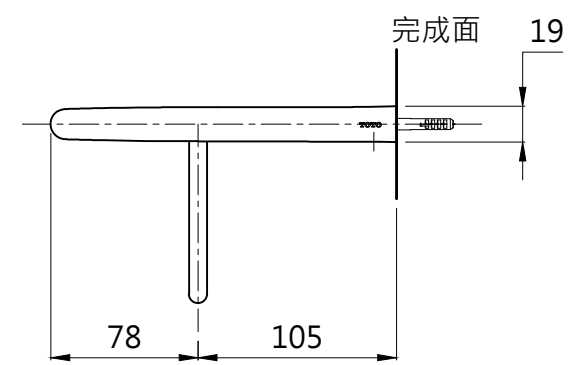

完成面  
Ø9.5  
Ø16

<b>TOTO</b>		圖面比例	1:1	產品名稱	置衣平台	產品構成	型號	名稱
		出圖比例	1:4					
作成日期	第1版	修改日期		產品型號	YTS411BA			
2026.02.12		圖紙大小	A4					
製圖	吳淑麗	檢圖	李柏穎	單位	mm	審核	凌珮瑜	