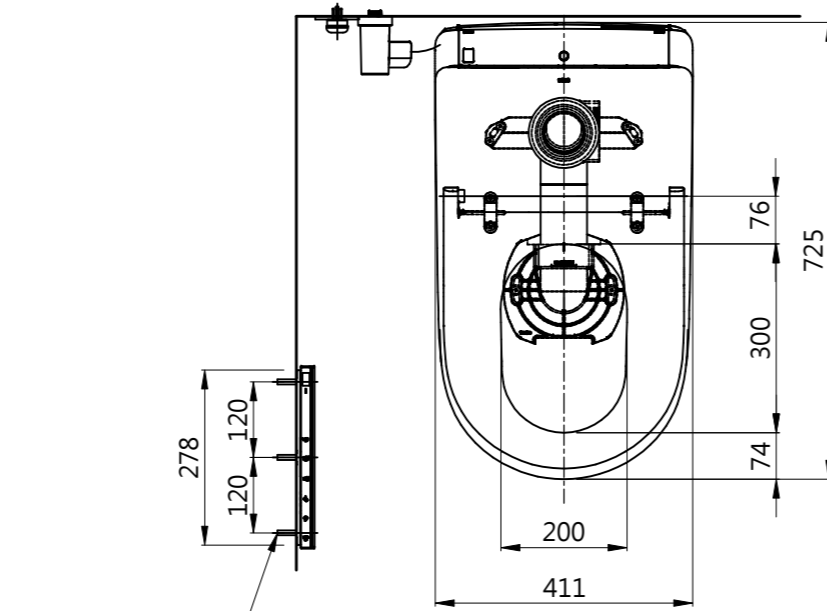

>>>請改變遙控器的位置操作。

螺絲長  $\phi 4 \times 30$  (3個)

電源線 L=1200

(安裝範圍：290~310)

壁面給水式樣場合

地面給水式樣場合

**TOTO**

圖面比例 1:1

出圖比例 1:12

圖紙大小 A3

單位 mm

審核 凌珮瑜

作成日期 第1版  
2023.02.16

修改日期 第3版  
2026.03.02

製圖 謝宜芳

檢圖 李柏穎

產品名稱

一體形全自動馬桶

產品型號

CES87120GTW、CES87220GTW  
CES87320GTW、CES87820GTW  
(200mm 外露用)

產品構成

型號

CS911VG  
CES87120GTW  
CES87220GTW  
CES87320GTW

CS911MBZG#MBL  
CES87820GTW#MBL

CS911MWZG#MW  
CES87820GTW#MW

名稱

陶器部(共用)  
機能部  
機能部  
機能部

陶器部  
機能部  
陶器部  
機能部

※( )為建議安裝尺寸，圖面與實品的形狀可能有部分差異。  
台灣東陶保留其產品規格和尺寸更改的權利，屆時，恕不另行通知。