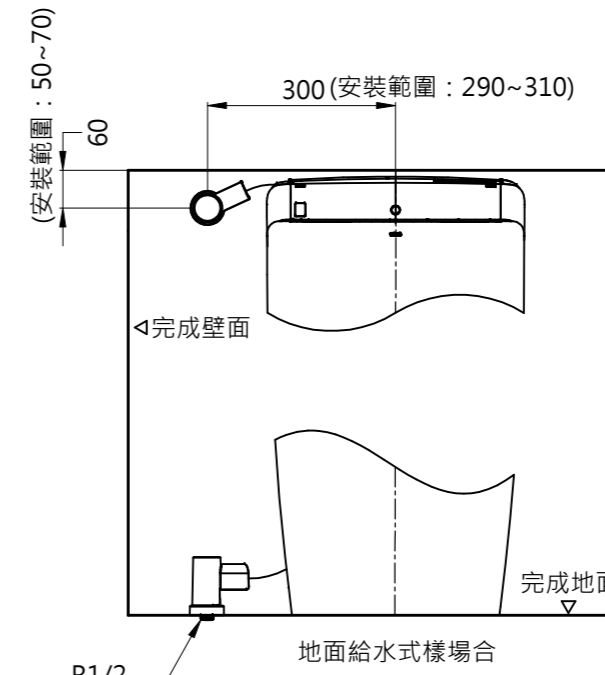

>>>請改變遙控器的位置操作。

螺絲長  $\phi 4 \times 30$  (3個)

電源線 L=1200

(安裝範圍：290~310)

壁面給水式樣場合

地面給水式樣場合

**TOTO**

圖面比例 1:1

出圖比例 1:12

圖紙大小 A3

單位 mm

審核 凌珮瑜

作成日期 第1版  
2023.02.16

修改日期 第3版  
2026.03.02

製圖 謝宜芳

檢圖 李柏穎

產品名稱

一體形全自動馬桶

產品型號

CES87120GTW、CES87220GTW  
CES87320GTW、CES87820GTW  
(200mm 外露用)

產品構成

型號

CS911VG  
CES87120GTW  
CES87220GTW  
CES87320GTW

CS911MBZG#MBL  
CES87820GTW#MBL

CS911MWZG#MW  
CES87820GTW#MW

名稱

陶器部(共用)  
機能部  
機能部  
機能部

陶器部  
機能部  
陶器部  
機能部

※( )為建議安裝尺寸，圖面與實品的形狀可能有部分差異。  
台灣東陶保留其產品規格和尺寸更改的權利，屆時，恕不另行通知。