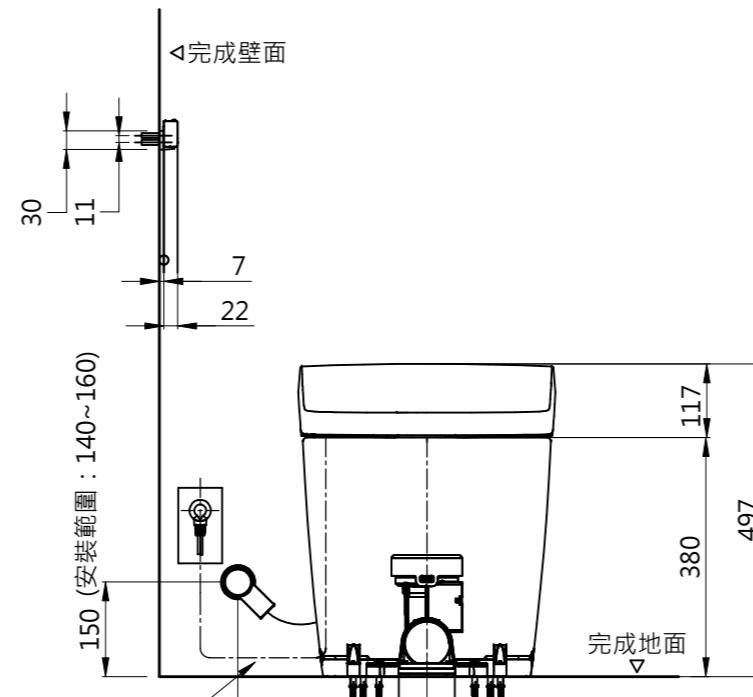

※額定：AC 110V・60Hz・836W

・給水時請確保，最低必要水壓0.05MPa（流動時）

最高水壓0.75MPa（靜止時）

水壓為0.05MPa以下時，衛洗麗的水勢會變弱。

※1：請在便蓋完全打開的情況下進行清潔。

※施工前注意事項

下列情況下，可能影響遙控器的接收性能改變，即使操作遙控器，本體也不會動作。

- ・室內的大小、器具的配置等條件不適合時。
- ・天花板或牆壁的顏色偏黑情況下，以及形狀、材質的條件不適合時。
- ・本體的後方牆壁有架子或櫃子時。
- ・冷陰極螢光燈時。

>>>請改變遙控器的位置操作。

螺絲長  $\phi 4 \times 30$  (3個)

電源線 L=1200

(安裝範圍：290~310)

壁面給水式樣場合

地面給水式樣場合

**TOTO**

圖面比例 1:1

出圖比例 1:12

圖紙大小 A3

單位 mm

審核 凌珮瑜

作成日期 第1版  
2023.02.16

修改日期 第3版  
2026.03.02

製圖 謝宜芳

檢圖 李柏穎

產品名稱

一體形全自動馬桶

產品型號

CES87120GTW、CES87220GTW  
CES87320GTW、CES87820GTW  
(200mm 外露用)

產品構成

型號

CS911VG  
CES87120GTW  
CES87220GTW  
CES87320GTW

CS911MBZG#MBL  
CES87820GTW#MBL