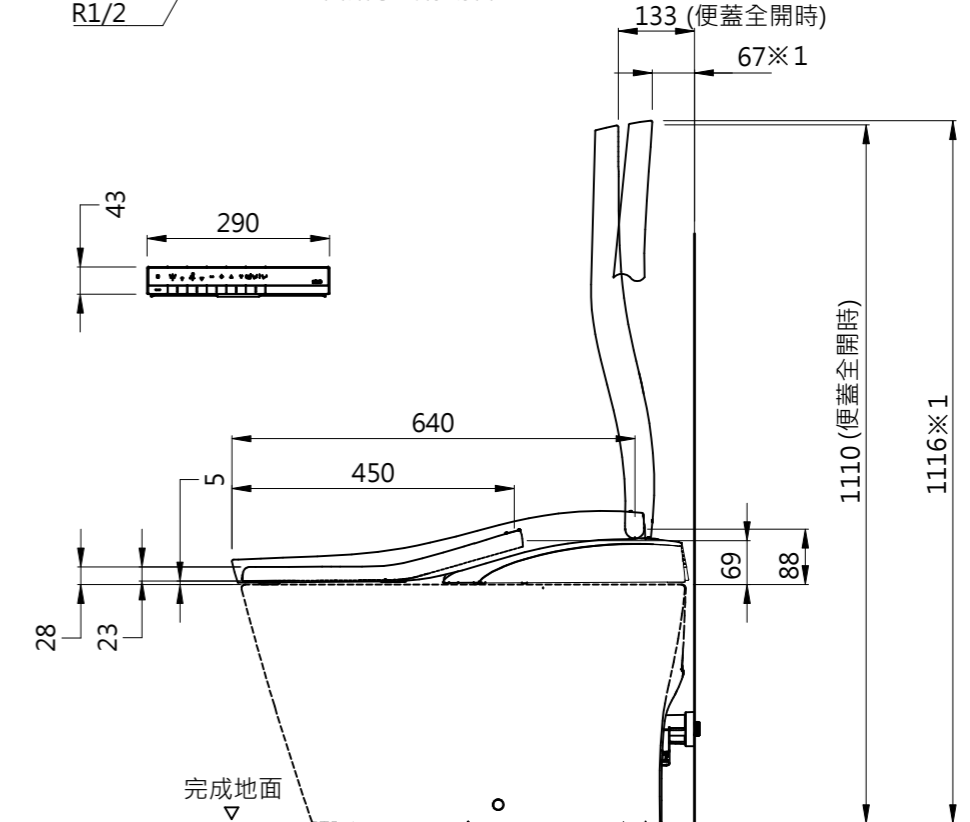

>>>請改變遙控器的位置操作。

螺絲長  $\phi 4 \times 30$  (3個)

電源線 L=1200

(安裝範圍：290~310)

壁面給水式樣場合

地面給水式樣場合

**TOTO**

圖面比例 1:1

出圖比例 1:12

圖紙大小 A3

單位 mm

審核 凌珮瑜

作成日期 第1版  
2023.02.16

修改日期 第3版  
2026.03.02

製圖 謝宜芳

檢圖 李柏穎

產品名稱

一體形全自動馬桶

產品型號

CES87120GTW、CES87220GTW  
CES87320GTW、CES87820GTW  
(200mm 外露用)

產品構成

型號

CS911VG  
CES87120GTW  
CES87220GTW  
CES87320GTW

CS911MBZG#MBL  
CES87820GTW#MBL

CS911MWZG#MW  
CES87820GTW#MW

名稱

陶器部(共用)  
機能部  
機能部  
機能部

陶器部  
機能部  
陶器部  
機能部

※( )為建議安裝尺寸，圖面與實品的形狀可能有部分差異。  
台灣東陶保留其產品規格和尺寸更改的權利，屆時，恕不另行通知。