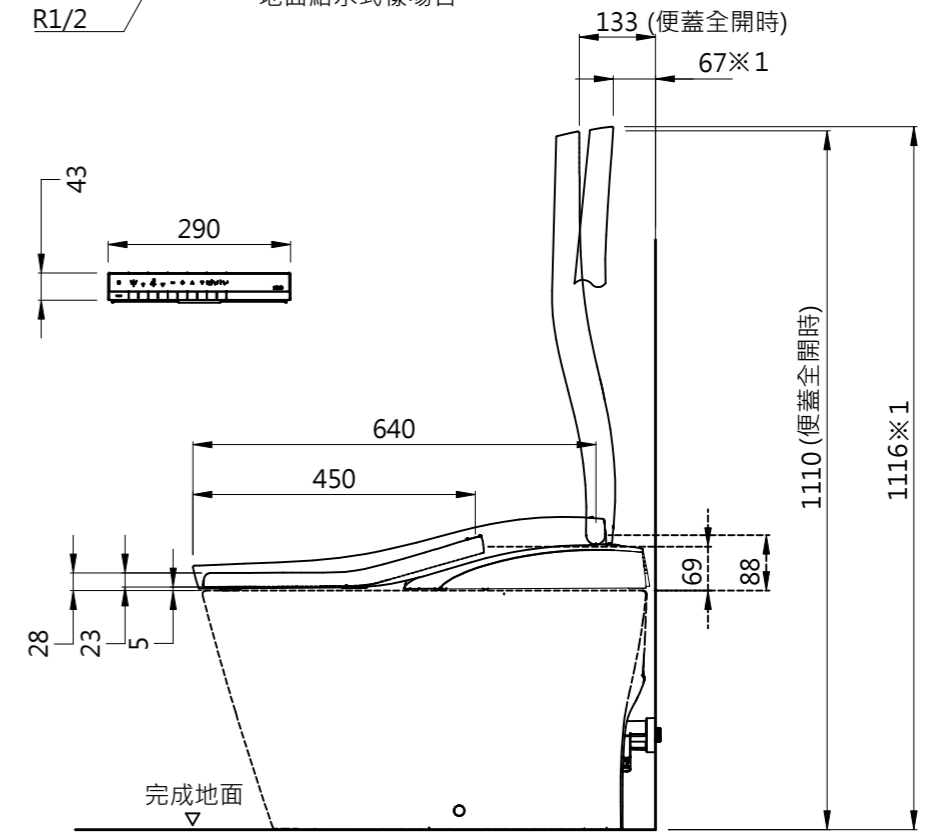

※額定：AC 110V · 60Hz · 836W

· 給水時請確保，最低必要水壓0.05MPa (流動時)

最高水壓0.75MPa (靜止時)

水壓為0.05MPa以下時，衛洗麗的水勢會變弱。

※1：請在便蓋完全打開的情況下進行清潔。

※施工前注意事項

下列情況下，可能影響遙控器的接收性能改變，即使操作遙控器，本體也不會動作。

- 室內的大小、器具的配置等條件不適合時。
- 天花板或牆壁的顏色偏黑情況下，以及形狀、材質的條件不適合時。
- 本體的後方牆壁有架子或櫃子時。
- 冷陰極螢光燈時。

>>>請改變遙控器的位置操作。

壁面給水式樣場合

※若距離為436~540，則須將馬桶前移施工

TOTO		圖面比例	1:1	產品名稱	一體形全自動馬桶	產品構成	型號	名稱	
		出圖比例	1:12				CES911VG CES87120GTW CES87220GTW CES87320GTW	陶器部(共用) 機能部 機能部 機能部	
作成日期	第1版	修改日期	第3版	單位	產品型號	CS911MBZG#MBL CES87820GTW#MBL	陶器部 機能部	CS911MWZG#MW CES87820GTW#MW	陶器部 機能部
2022.09.28		2026.03.02							
製圖	謝宜芳	檢圖	李柏穎	審核	凌珮瑜				

※()為建議安裝尺寸，圖面與實品的形狀可能有部分差異。
台灣東陶保留其產品規格和尺寸更改的權利，屆時，恕不另行通知。