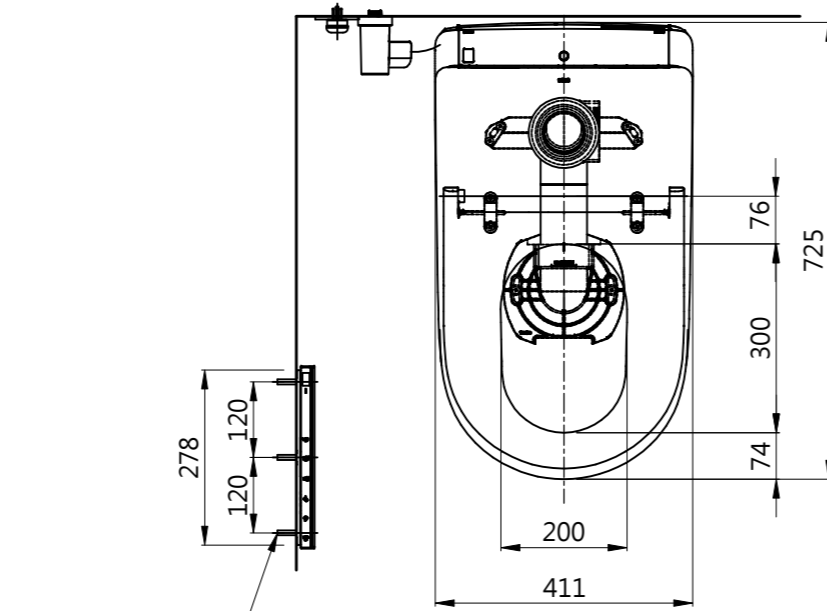

※額定：AC 110V · 60Hz · 836W

· 給水時請確保，最低必要水壓0.05MPa (流動時)

最高水壓0.75MPa (靜止時)

水壓為0.05MPa以下時，衛洗麗的水勢會變弱。

※1：請在便蓋完全打開的情況下進行清潔。

※施工前注意事項

下列情況下，可能影響遙控器的接收性能改變，即使操作遙控器，本體也不會動作。

- 室內的大小、器具的配置等條件不適合時。
- 天花板或牆壁的顏色偏黑情況下，以及形狀、材質的條件不適合時。
- 本體的後方牆壁有架子或櫃子時。
- 冷陰極螢光燈時。

>>>請改變遙控器的位置操作。

壁面給水式樣場合

※若距離為436~540，則須將馬桶前移施工

TOTO		圖面比例	1:1	產品名稱	一體形全自動馬桶	產品構成	型號	名稱	
		出圖比例	1:12				CES911VG CES87120GTW CES87220GTW CES87320GTW	陶器部(共用) 機能部 機能部 機能部	
作成日期	第1版	修改日期	第3版	單位	產品型號	CS911MBZG#MBL CES87820GTW#MBL	陶器部 機能部	CS911MWZG#MW CES87820GTW#MW	陶器部 機能部
2022.09.28		2026.03.02							
製圖	謝宜芳	檢圖	李柏穎	審核	凌珮瑜				

※()為建議安裝尺寸，圖面與實品的形狀可能有部分差異。
台灣東陶保留其產品規格和尺寸更改的權利，屆時，恕不另行通知。