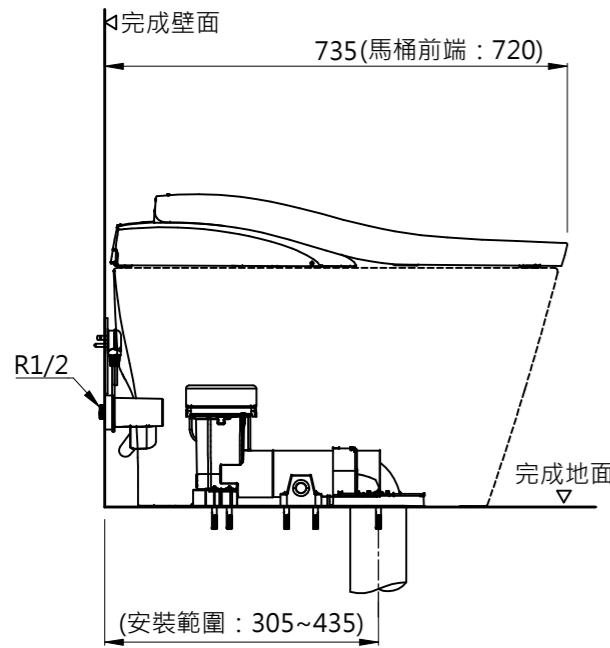

※額定：AC 110V · 60Hz · 836W

· 給水時請確保，最低必要水壓0.05MPa (流動時)

最高水壓0.75MPa (靜止時)

水壓為0.05MPa以下時，衛洗麗的水勢會變弱。

※1：請在便蓋完全打開的情況下進行清潔。

※施工前注意事項

下列情況下，可能影響遙控器的接收性能改變，即使操作遙控器，本體也不會動作。

- 室內的大小、器具的配置等條件不適合時。
- 天花板或牆壁的顏色偏黑情況下，以及形狀、材質的條件不適合時。
- 本體的後方牆壁有架子或櫃子時。
- 冷陰極螢光燈時。

>>>請改變遙控器的位置操作。

壁面給水式樣場合

※若距離為436~540，則須將馬桶前移施工

TOTO		圖面比例	1:1	產品名稱	一體形全自動馬桶	產品構成	型號	名稱	
		出圖比例	1:12				CES911VG CES87120GTW CES87220GTW CES87320GTW	陶器部(共用) 機能部 機能部 機能部	
作成日期	第1版	修改日期	第3版	單位	產品型號	CS911MBZG#MBL CES87820GTW#MBL	陶器部 機能部	CS911MWZG#MW CES87820GTW#MW	陶器部 機能部
2022.09.28		2026.03.02							
製圖	謝宜芳	檢圖	李柏穎	審核	凌珮瑜				

※()為建議安裝尺寸，圖面與實品的形狀可能有部分差異。
台灣東陶保留其產品規格和尺寸更改的權利，屆時，恕不另行通知。