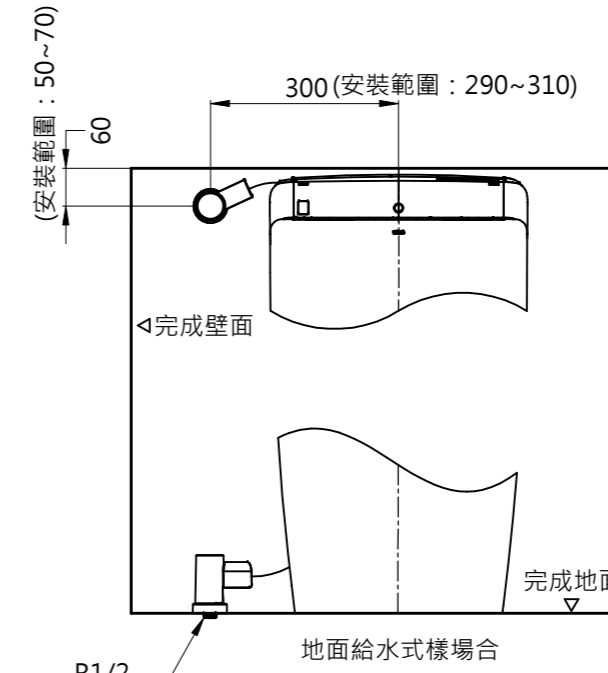

※額定：AC 110V · 60Hz · 836W

· 給水時請確保，最低必要水壓0.05MPa (流動時)

最高水壓0.75MPa (靜止時)

水壓為0.05MPa以下時，衛洗麗的水勢會變弱。

※1：請在便蓋完全打開的情況下進行清潔。

※施工前注意事項

下列情況下，可能影響遙控器的接收性能改變，即使操作遙控器，本體也不會動作。

- 室內的大小、器具的配置等條件不適合時。
- 天花板或牆壁的顏色偏黑情況下，以及形狀、材質的條件不適合時。
- 本體的後方牆壁有架子或櫃子時。
- 冷陰極螢光燈時。

>>>請改變遙控器的位置操作。

壁面給水式樣場合

※若距離為436~540，則須將馬桶前移施工

TOTO		圖面比例	1:1	產品名稱	一體形全自動馬桶	產品構成	型號	名稱	
		出圖比例	1:12				CES911VG CES87120GTW CES87220GTW CES87320GTW	陶器部(共用) 機能部 機能部 機能部	
作成日期	第1版	修改日期	第3版	單位	產品型號	CS911MBZG#MBL CES87820GTW#MBL	陶器部 機能部	CS911MWZG#MW CES87820GTW#MW	陶器部 機能部
2022.09.28		2026.03.02							
製圖	謝宜芳	檢圖	李柏穎	審核	凌珮瑜				

※()為建議安裝尺寸，圖面與實品的形狀可能有部分差異。
台灣東陶保留其產品規格和尺寸更改的權利，屆時，恕不另行通知。