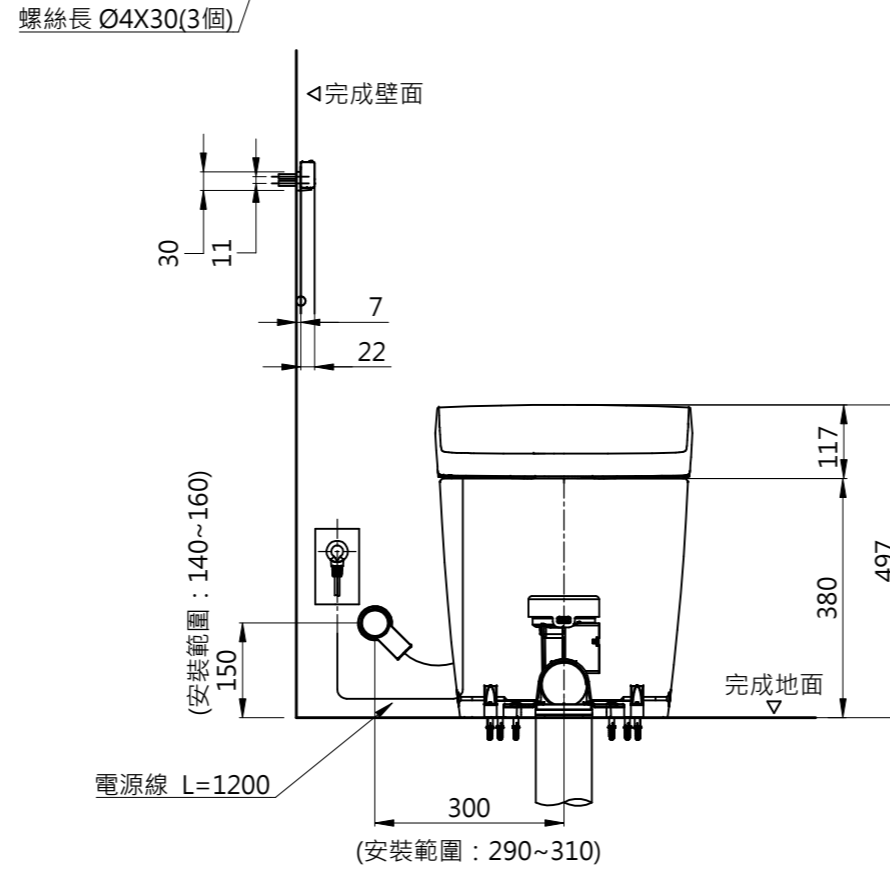

※額定：AC 110V · 60Hz · 836W

· 給水時請確保，最低必要水壓0.05MPa (流動時)

最高水壓0.75MPa (靜止時)

水壓為0.05MPa以下時，衛洗麗的水勢會變弱。

※1：請在便蓋完全打開的情況下進行清潔。

※施工前注意事項

下列情況下，可能影響遙控器的接收性能改變，即使操作遙控器，本體也不會動作。

- 室內的大小、器具的配置等條件不適合時。
- 天花板或牆壁的顏色偏黑情況下，以及形狀、材質的條件不適合時。
- 本體的後方牆壁有架子或櫃子時。
- 冷陰極螢光燈時。

>>>請改變遙控器的位置操作。

壁面給水式樣場合

※若距離為436~540，則須將馬桶前移施工

TOTO		圖面比例	1:1	產品名稱	一體形全自動馬桶	產品構成	型號	名稱	
		出圖比例	1:12				CES911VG CES87120GTW CES87220GTW CES87320GTW	陶器部(共用) 機能部 機能部 機能部	
作成日期	第1版	修改日期	第3版	單位	產品型號	CS911MBZG#MBL CES87820GTW#MBL	陶器部 機能部	CS911MWZG#MW CES87820GTW#MW	陶器部 機能部
2022.09.28		2026.03.02							
製圖	謝宜芳	檢圖	李柏穎	審核	凌珮瑜				

※()為建議安裝尺寸，圖面與實品的形狀可能有部分差異。
台灣東陶保留其產品規格和尺寸更改的權利，屆時，恕不另行通知。