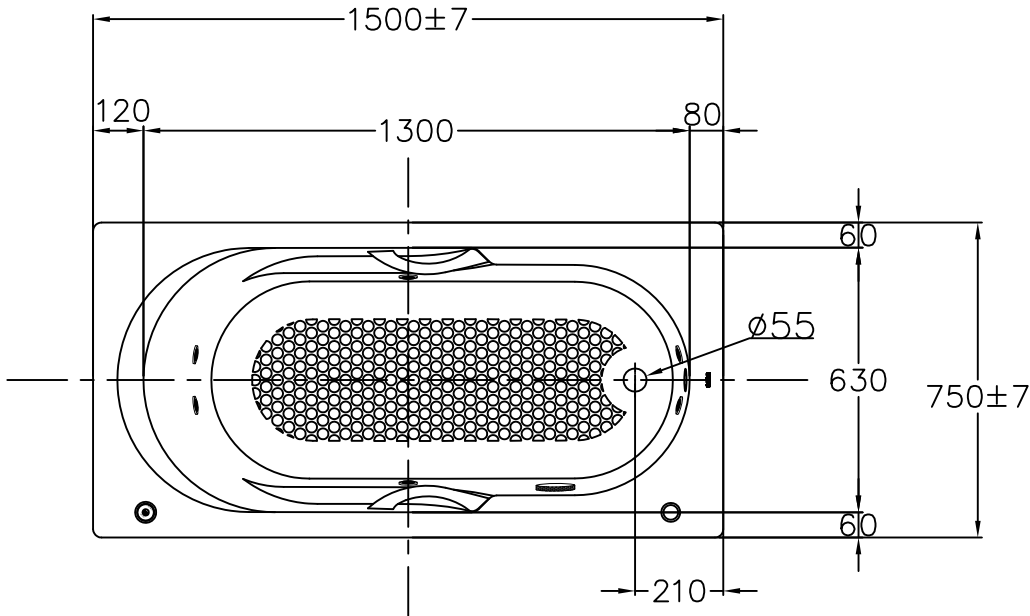

器具明細		
品番	品名	數量
FBYK1530NZR(L)HPWET	鑄鐵按摩浴缸	1
DB601-2	排水零件	1
滿水容量 170L		電壓 AC110V

浴缸支撐座，工地自行處理
()內為建議尺寸

安裝注意事項：

- 1.地板請預留兩個排水口，以預防管路漏水使用。
- 2.浴缸用龍頭：請直接使用硬管(塑膠管、白鐵管)，直接安裝於龍頭冷熱進水口。

TOTO		單位 <i>M/M</i>	CAD比例 1:1	名稱
製圖 <i>Kusea</i>	檢圖 黃志君	審核 岡	出圖比例 1:18	鑄鐵按摩浴缸
備註 NTC	版別 02	修改日期 '2009,10,22	日期 '2009,03,07	
				品番 FBYK1530NZR(L)HPWET
				圖紙 A4