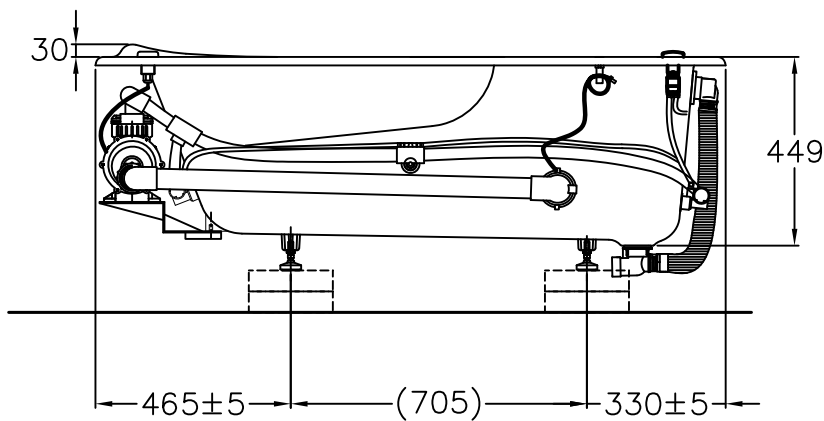

器具明細		
品番	品名	數量
FBYK1530NZR(L)HPWET	鑄鐵按摩浴缸	1
DB601-2	排水零件	1
滿水容量 170L		電壓 AC110V

浴缸支撐座，工地自行處理
()內為建議尺寸

安裝注意事項：

- 1.地板請預留兩個排水口，以預防管路漏水使用。
- 2.浴缸用龍頭：請直接使用硬管(塑膠管、白鐵管)，直接安裝於龍頭冷熱進水口。

TOTO		單位 <i>M/M</i>	CAD比例 1:1	名稱
製圖 <i>Kusea</i>	檢圖 黃志君	審核 岡	出圖比例 1:18	鑄鐵按摩浴缸
備註 NTC	版別 02	修改日期 '2009,10,22	日期 '2009,03,07	
				品番 FBYK1530NZR(L)HPWET
				圖紙 A4