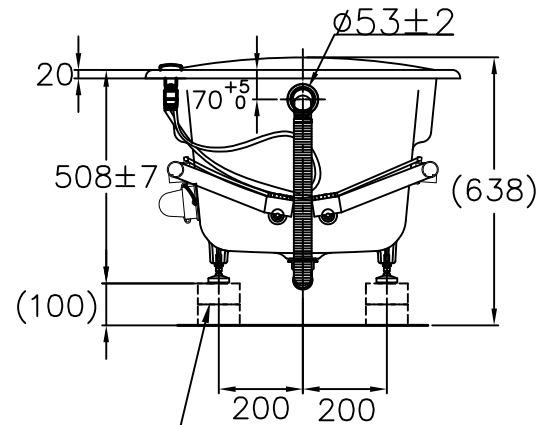

器具明細		
品番	品名	數量
FBYK1530NZR(L)HPWET	鑄鐵按摩浴缸	1
DB601-2	排水零件	1
滿水容量 170L		電壓 AC110V

浴缸支撐座，工地自行處理
()內為建議尺寸

安裝注意事項：

- 1.地板請預留兩個排水口，以預防管路漏水使用。
- 2.浴缸用龍頭：請直接使用硬管(塑膠管、白鐵管)，直接安裝於龍頭冷熱進水口。

TOTO		單位 <i>M/M</i>	CAD比例 1:1	名稱
製圖 <i>Kusea</i>	檢圖 黃志君	審核 岡	出圖比例 1:18	鑄鐵按摩浴缸
備註 NTC	版別 02	修改日期 '2009,10,22	日期 '2009,03,07	
				品番 FBYK1530NZR(L)HPWET
				圖紙 A4