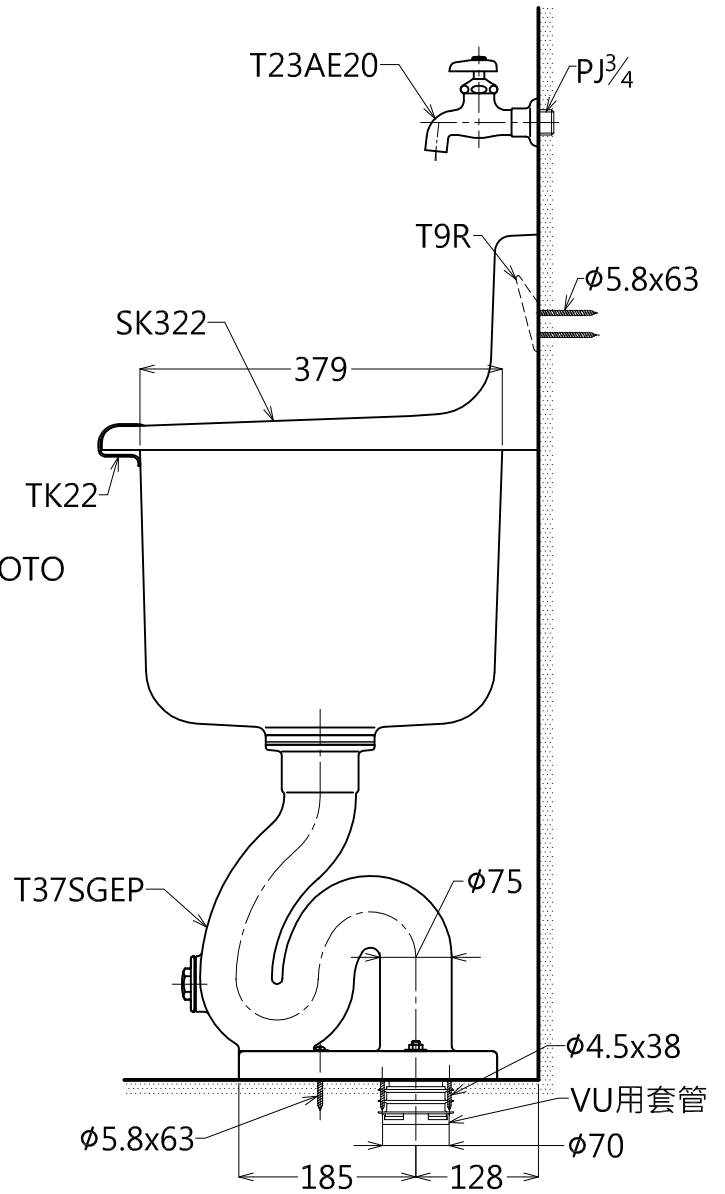

品番	品名	數量
SK322	拖布盆	1
TK22	拖布盆保護蓋	1
T23AE20	龍頭	1
T9R	掛勾	2
T37SGPE	排水金具	1

產品整體尺寸: 560x456x883

TOTO		單位 <i>M/M</i>	CAD比例 1:1 出圖比例 1:8	名稱
製圖 <i>Yairu</i>	檢圖	審核	日期 2013.07.12	拖布盆
備註 JPN	版別 01	修改日期	圖紙 A4	
				品番 SK322/ T23AE20/ T37SGEP