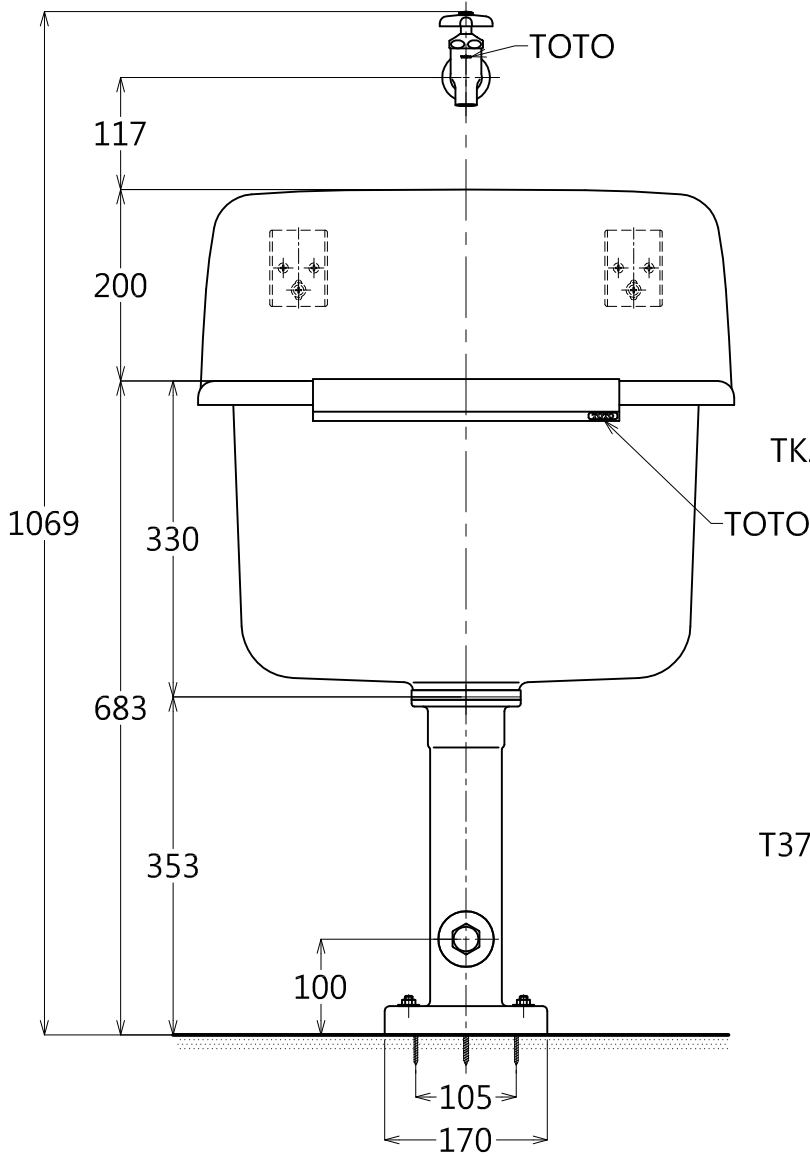

品番	品名	數量
SK322	拖布盆	1
TK22	拖布盆保護蓋	1
T23AE20	龍頭	1
T9R	掛勾	2
T37SGPE	排水金具	1

產品整體尺寸: 560x456x883

TOTO		單位 <i>M/M</i>	CAD比例 1:1 出圖比例 1:8	名稱
製圖 <i>Yairu</i>	檢圖	審核	日期 2013.07.12	拖布盆
備註 JPN	版別 01	修改日期	圖紙 A4	
				品番 SK322/ T23AE20/ T37SGEP