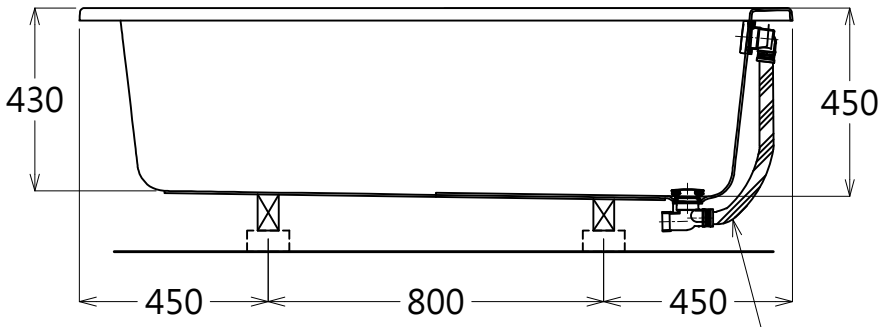

器具明細		
品番	品名	數量
PAY1700PE	壓克力浴缸	1
DB602R-2ET	排水零件	1
滿水容量 236L		

DB602R-2ET

<b>TOTO</b>		單位 <i>M/M</i>	CAD比例 1:1 出圖比例 1:18	名稱
製圖 <i>MAY</i>	檢圖	審核	日期 2014.08.12	PAY1700PE
備註 NTC	版別 02	修改日期 2015.04.01	圖紙 A4	