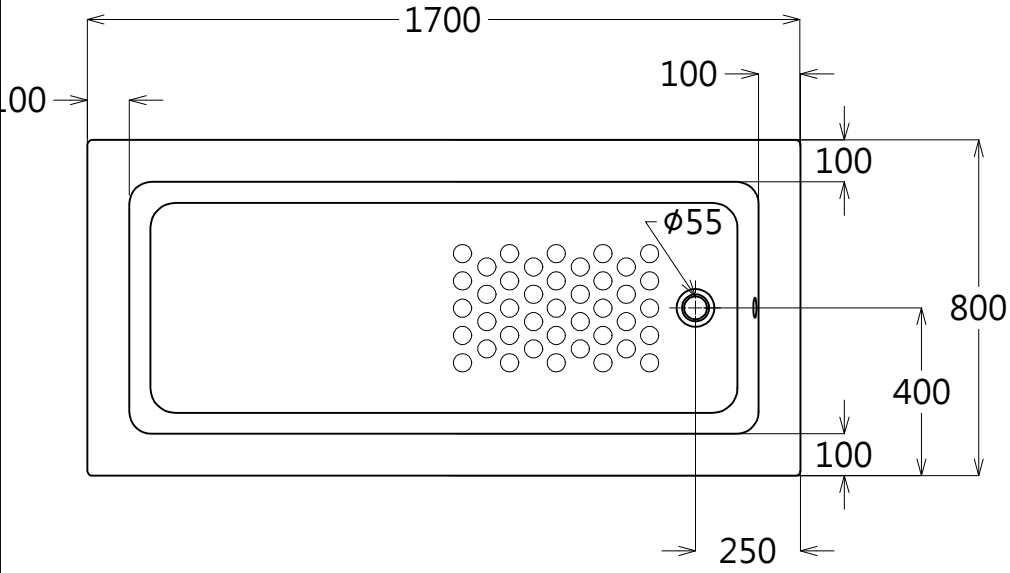

器具明細		
品番	品名	數量
PAY1700PE	壓克力浴缸	1
DB602R-2ET	排水零件	1
滿水容量 236L		

DB602R-2ET

<b>TOTO</b>		單位 <i>M/M</i>	CAD比例 1:1 出圖比例 1:18	名稱
製圖 <i>MAY</i>	檢圖	審核	日期 2014.08.12	PAY1700PE
備註 NTC	版別 02	修改日期 2015.04.01	圖紙 A4	