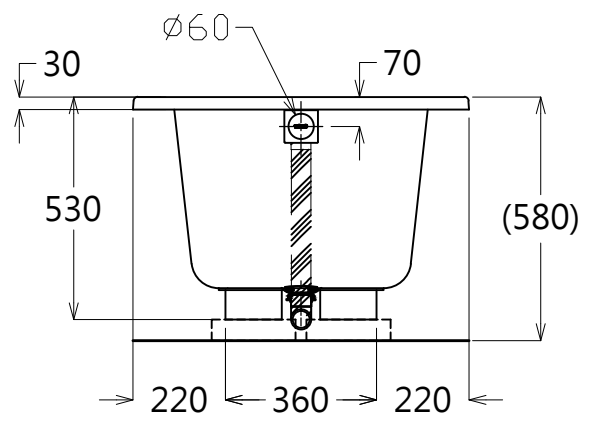

器具明細		
品番	品名	數量
PAY1700PE	壓克力浴缸	1
DB602R-2ET	排水零件	1
滿水容量 236L		

DB602R-2ET

<b>TOTO</b>		單位 <i>M/M</i>	CAD比例 1:1 出圖比例 1:18	名稱
製圖 <i>MAY</i>	檢圖	審核	日期 2014.08.12	PAY1700PE
備註 NTC	版別 02	修改日期 2015.04.01	圖紙 A4	